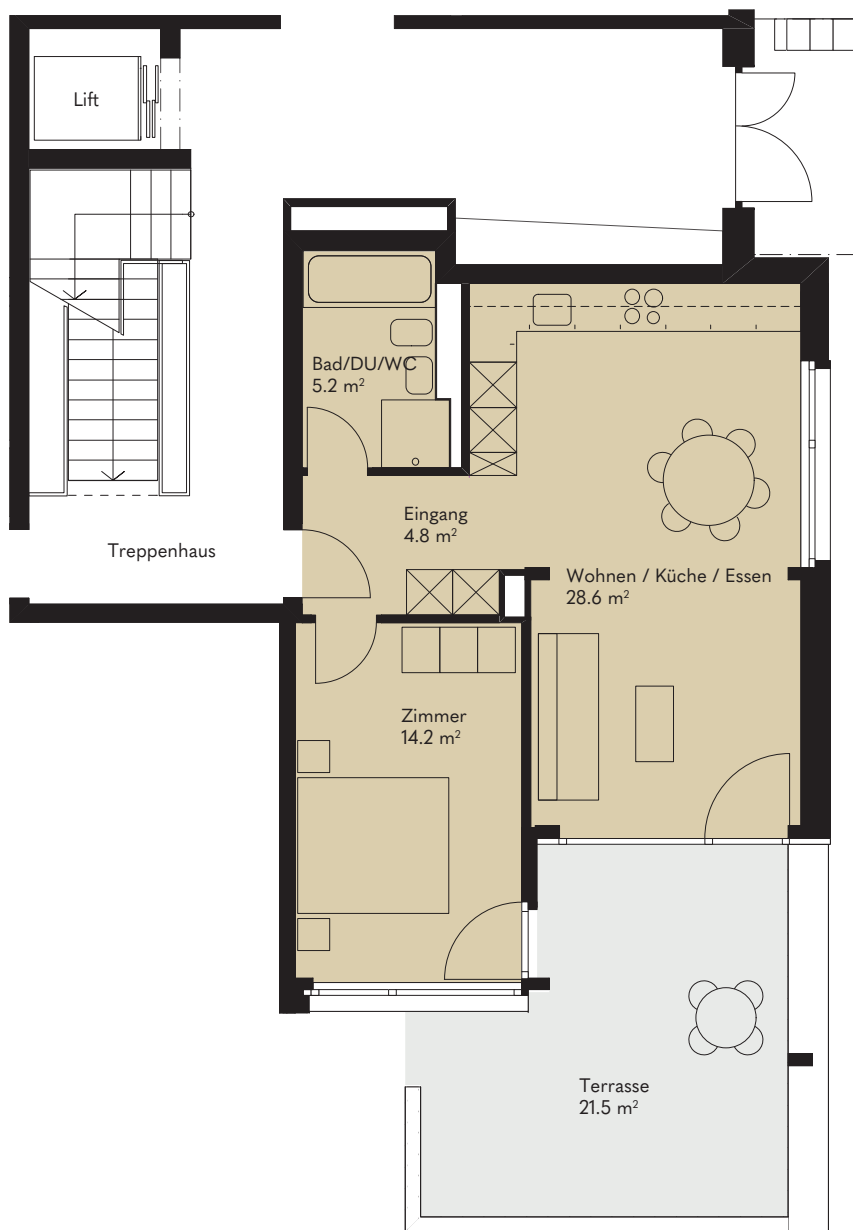

WOHNUNG B3.001

ZIMMER	2.5
ETAGE	Erdgeschoss
WOHNFLÄCHE	52.8 m ²
TERRASSE	21.5 m ²

Masstab 1:100

PANORAMA

Wo sich Ausblicke auftun

VERMIETUNG
Schaeppi Grundstücke AG
Sihlfeldstrasse 10
CH-8003 Zürich