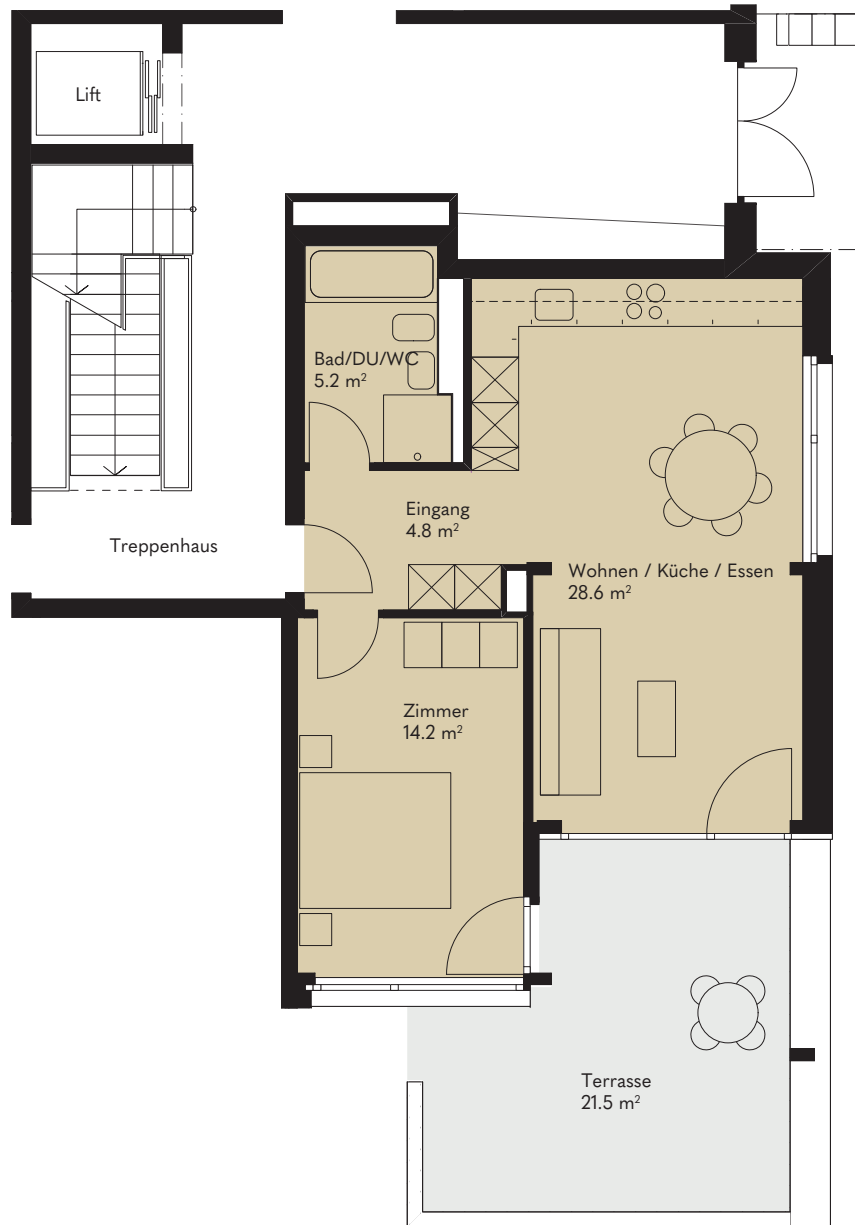

WOHNUNG B1.001

ZIMMER	2.5
ETAGE	Erdgeschoss
WOHNFLÄCHE	52.8 m ²
TERRASSE	21.5 m ²

Masstab 1:100

PANORAMA

Wo sich Ausblicke auftun

VERMIETUNG
Schaepi Grundstücke AG
Sihlfeldstrasse 10
CH-8003 Zürich