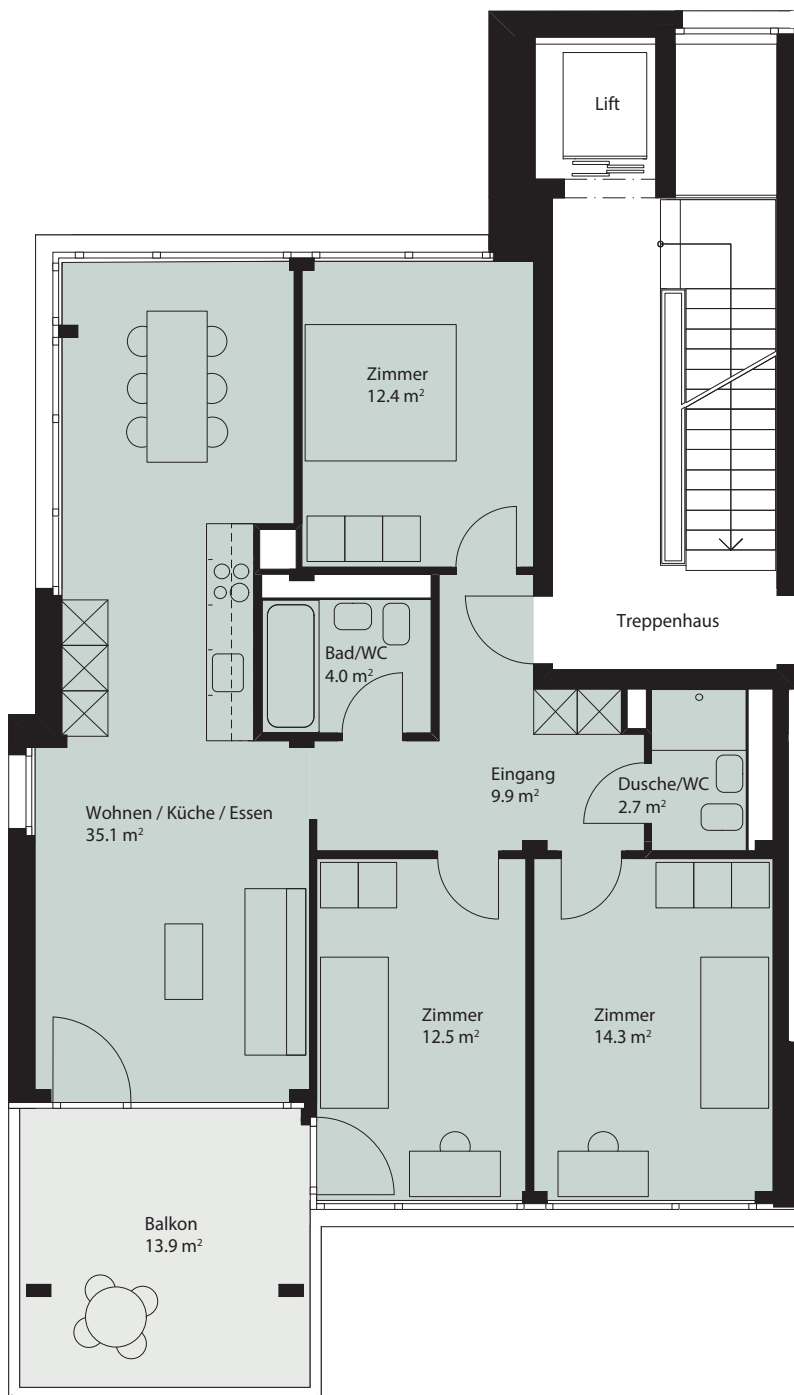

WOHNUNG A6.102

ZIMMER	4.5
ETAGE	1. Obergeschoss
WOHNFLÄCHE	90.9 m ²
BALKON	13.9 m ²

Masstab 1:100

PANORAMA

Wo sich Ausblicke auftun

VERMIETUNG

Schaeppi Grundstücke AG

Sihlfeldstrasse 10