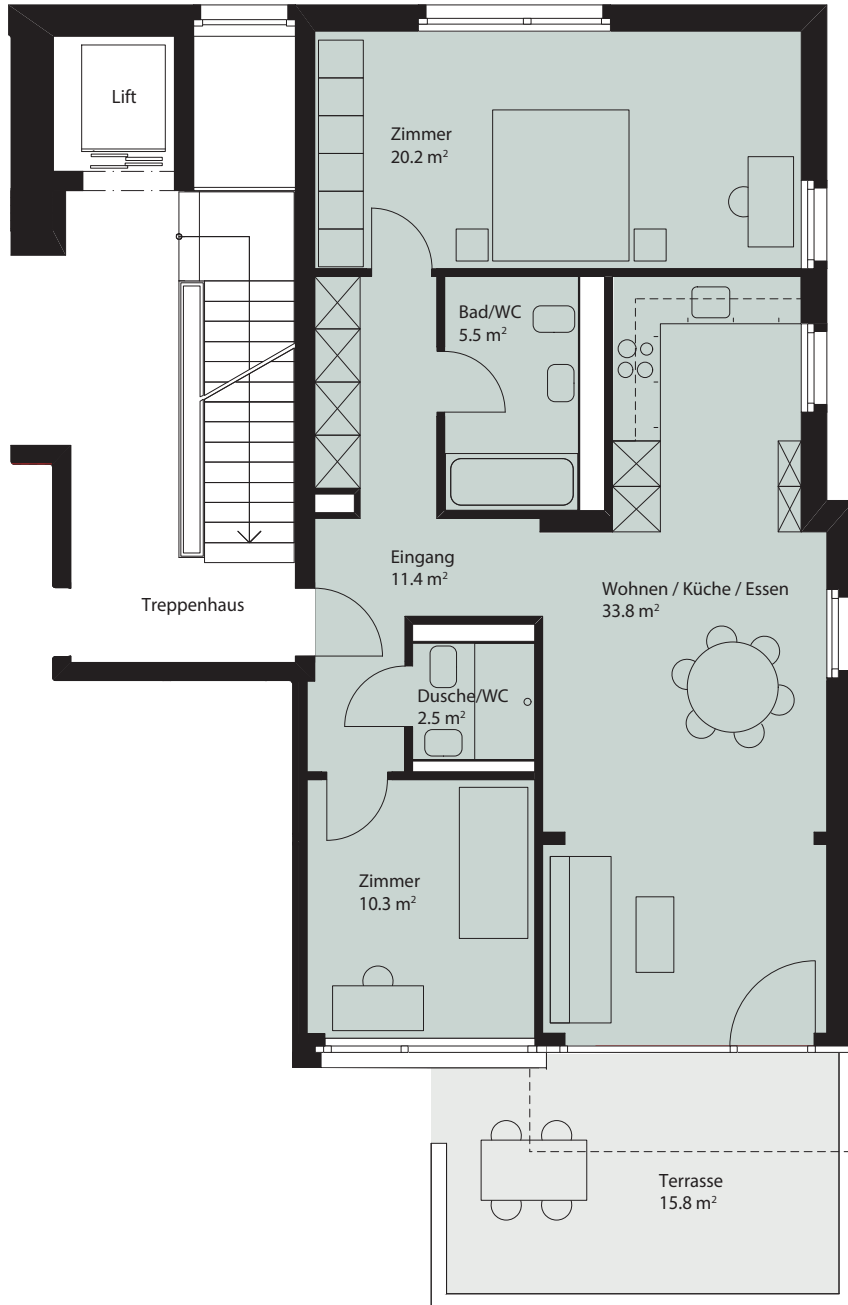

WOHNUNG A6.001

ZIMMER	3.5
ETAGE	Erdgeschoss
WOHNFLÄCHE	83.7 m ²
BALKON	15.8 m ²

Masstab 1:100

PANORAMA

Wo sich Ausblicke auf tun

VERMIETUNG

Schaeppi Grundstücke AG

Sihlfeldstrasse 10