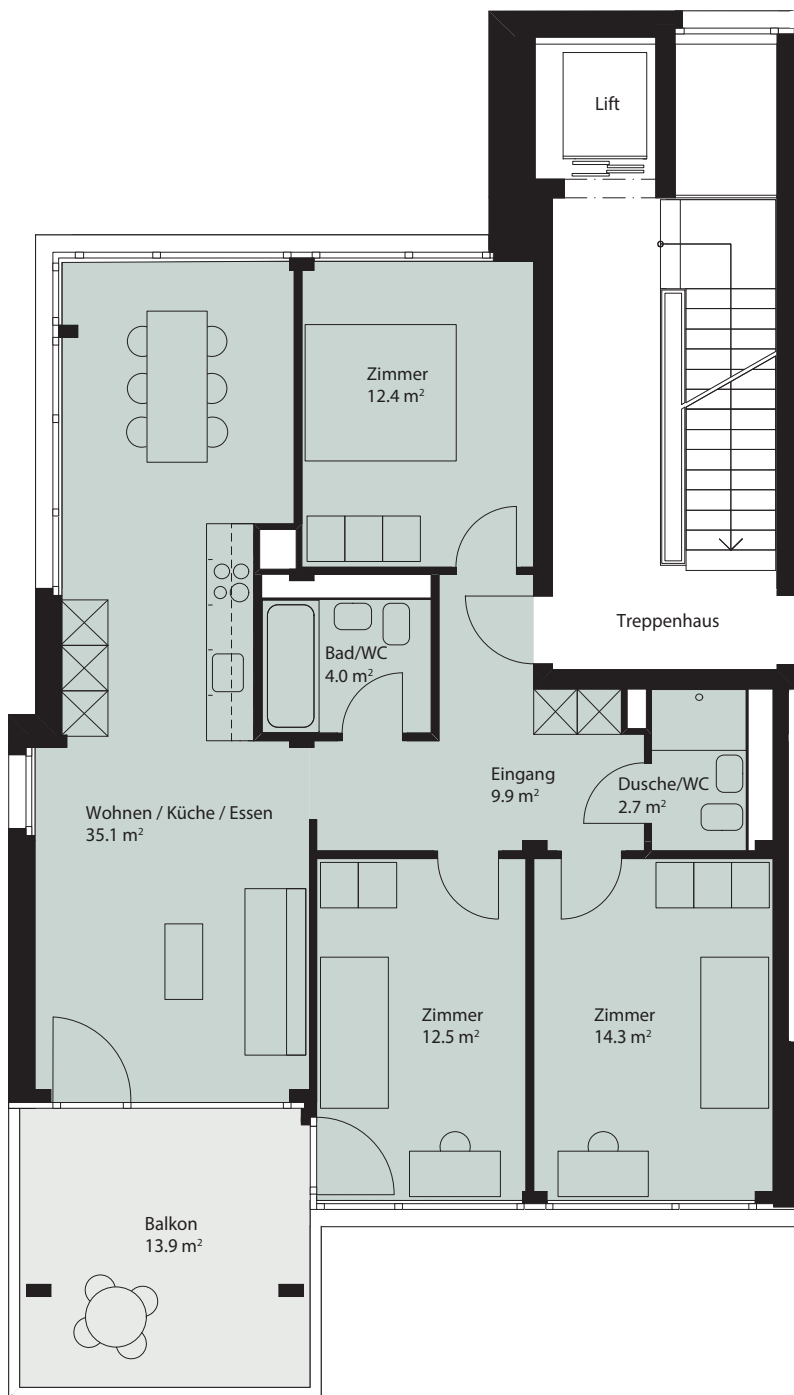

WOHNUNG A5.102

ZIMMER	4.5
ETAGE	1. Obergeschoss
WOHNFLÄCHE	90.9 m ²
BALKON	13.9 m ²

Masstab 1:100

PANORAMA

Wo sich Ausblicke auf tun

VERMIETUNG

Schaeppi Grundstücke AG

Sihlfeldstrasse 10