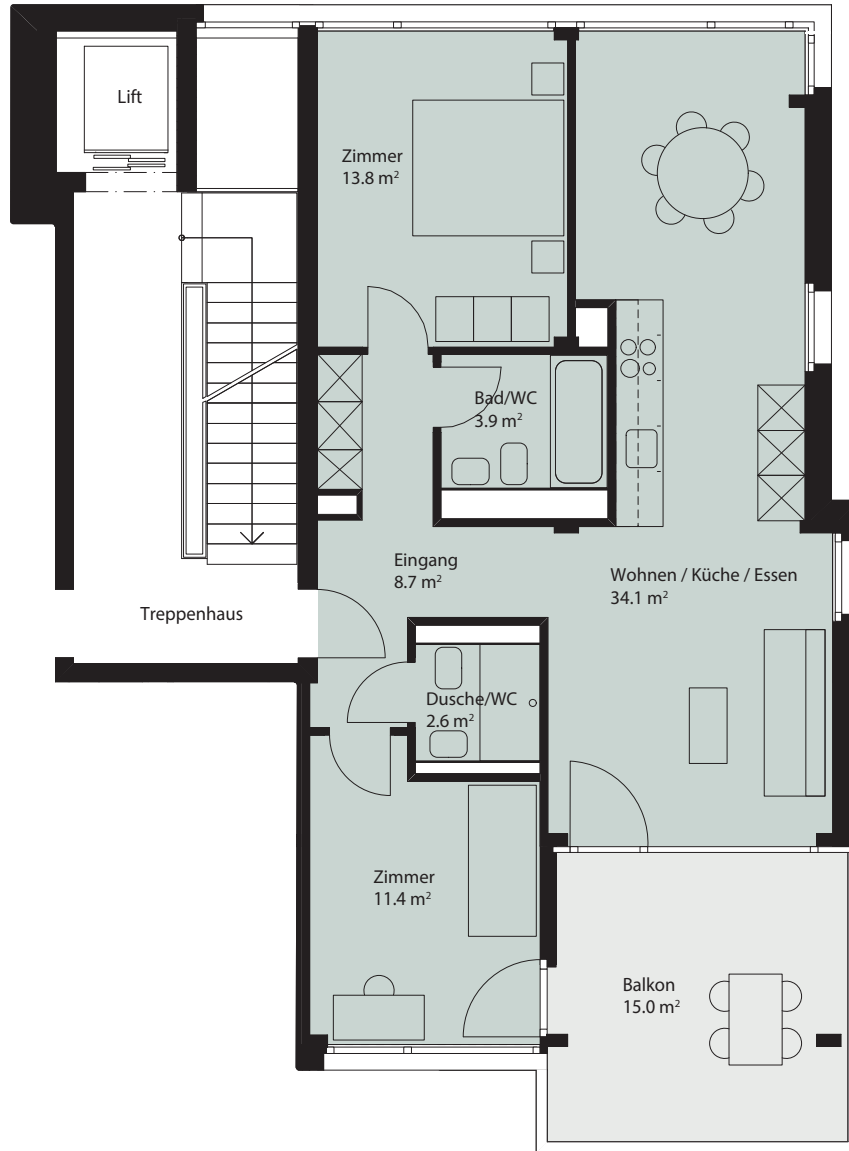

# WOHNUNG A5.101

ZIMMER	3.5
ETAGE	1. Obergeschoss
WOHNFLÄCHE	74.5 m <sup>2</sup>
BALKON	15.0 m <sup>2</sup>

Masstab 1:100