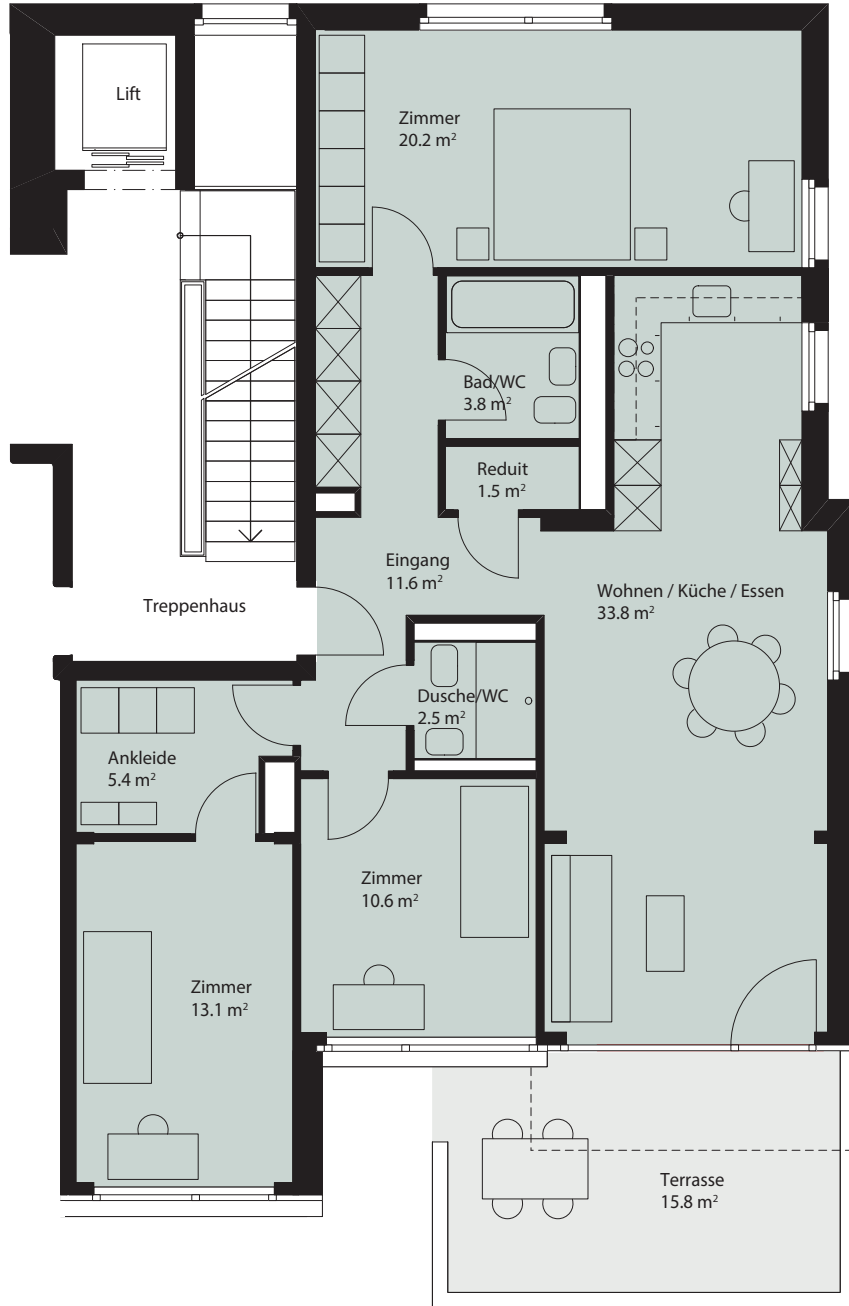

# WOHNUNG A5.001

ZIMMER	4.5
ETAGE	Erdgeschoss
WOHNFLÄCHE	102.5 m <sup>2</sup>
BALKON	15.8 m <sup>2</sup>

Masstab 1:100