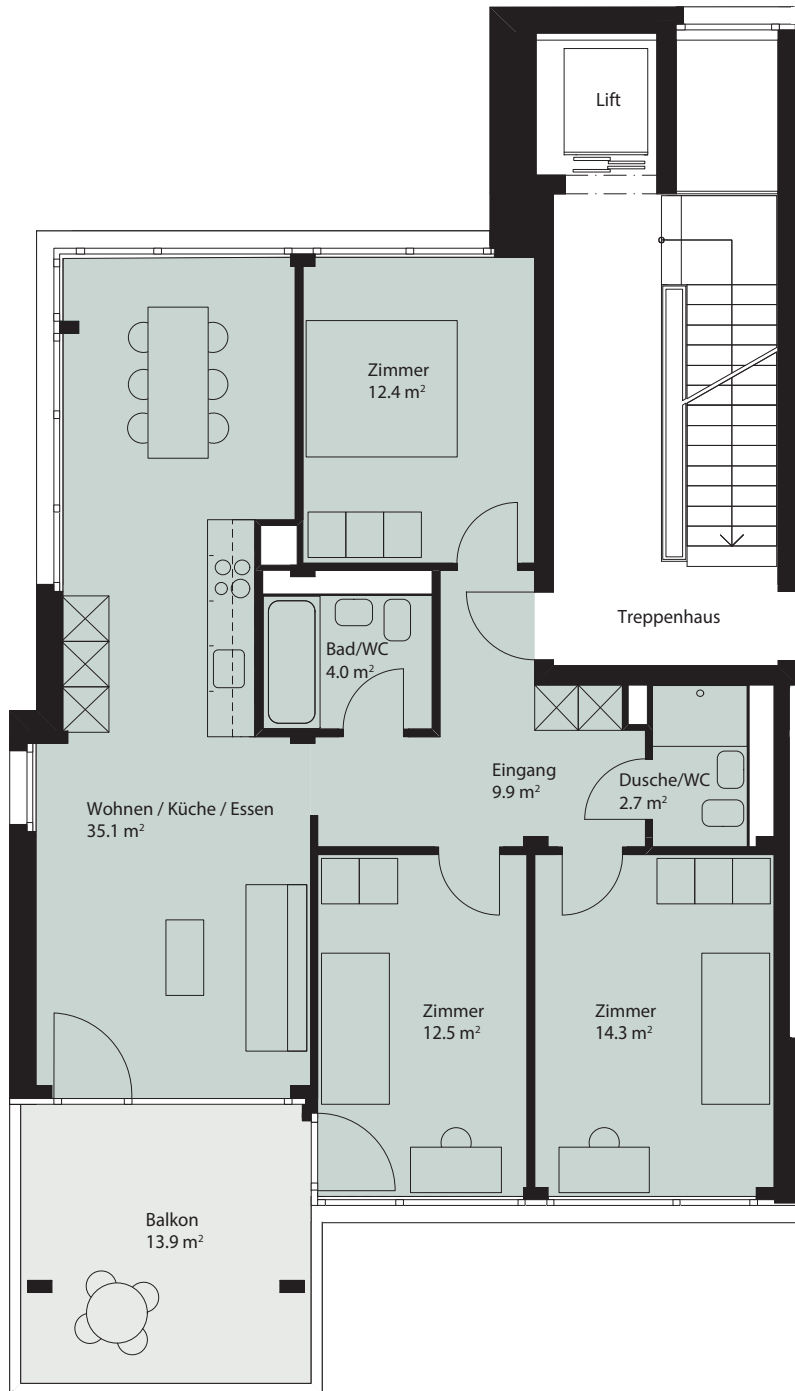

WOHNUNG A4.202

ZIMMER	4.5
ETAGE	2. Obergeschoss
WOHNFLÄCHE	90.9 m ²
BALKON	13.9 m ²

Masstab 1:100

PANORAMA

Wo sich Ausblicke aufturn

VERMIETUNG

Schaeppi Grundstücke AG

Sihlfeldstrasse 10