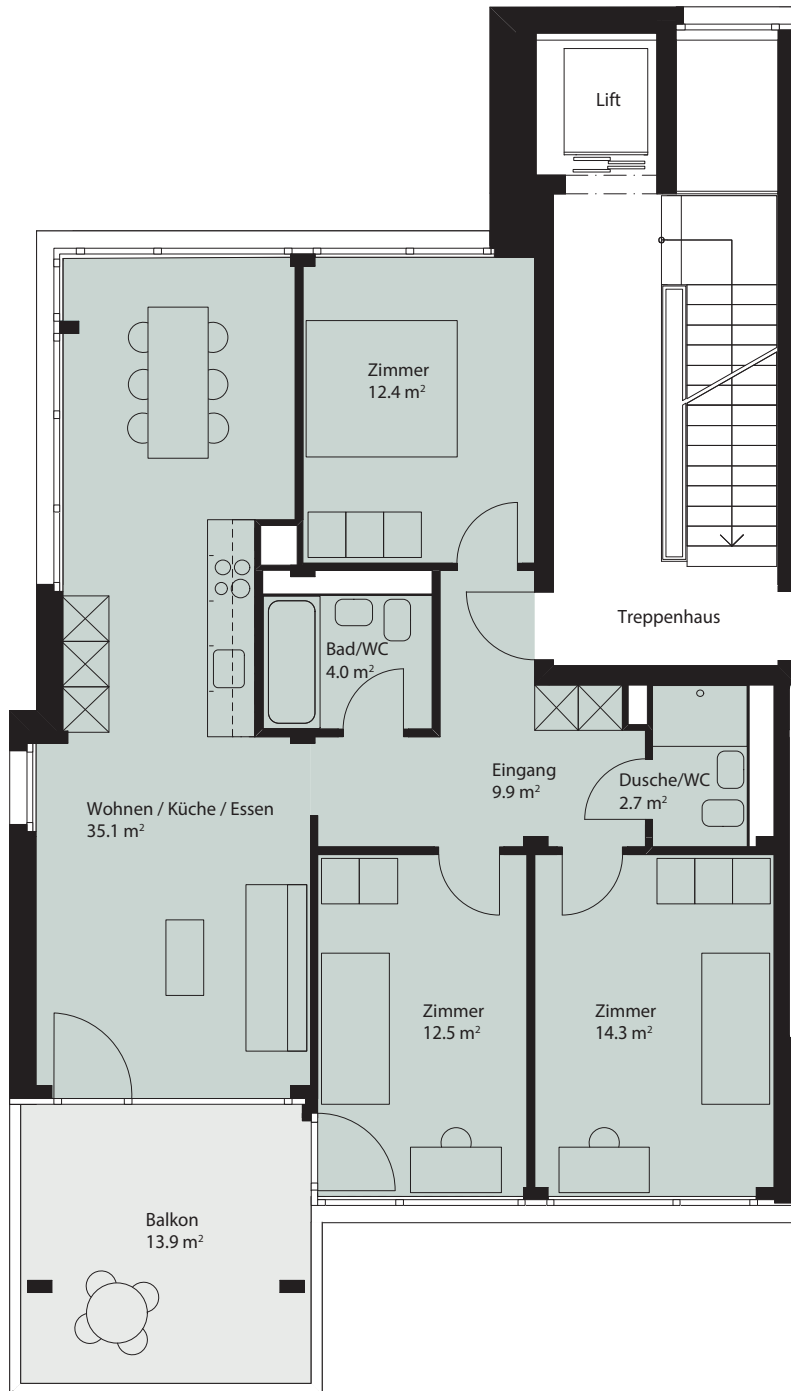

# WOHNUNG A4.102

ZIMMER	4.5
ETAGE	1. Obergeschoss
WOHNFLÄCHE	90.9 m <sup>2</sup>
BALKON	13.9 m <sup>2</sup>

Masstab 1:100