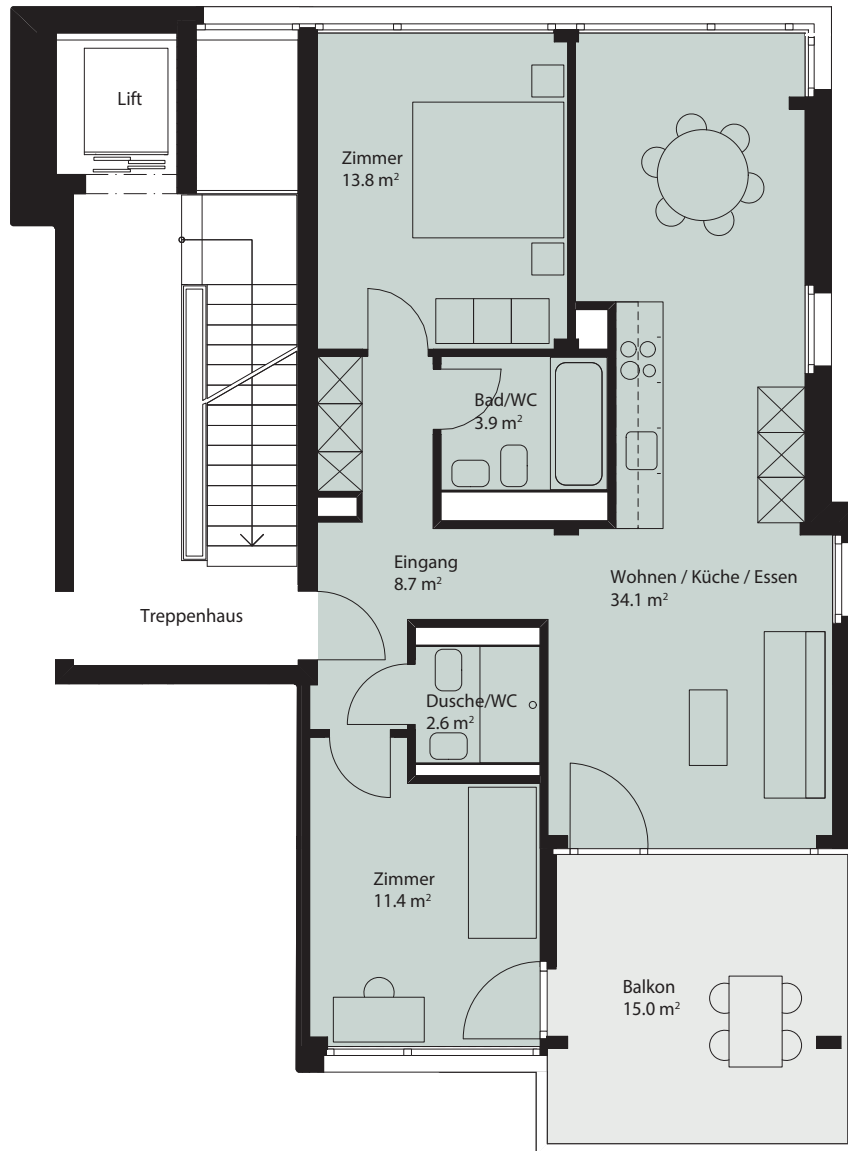

WOHNUNG A4.101

ZIMMER	3.5
ETAGE	1. Obergeschoss
WOHNFLÄCHE	74.5 m ²
BALKON	15.0 m ²

Masstab 1:100

PANORAMA

Wo sich Ausblicke auftun

VERMIETUNG

Schaeppi Grundstücke AG

Sihlfeldstrasse 10