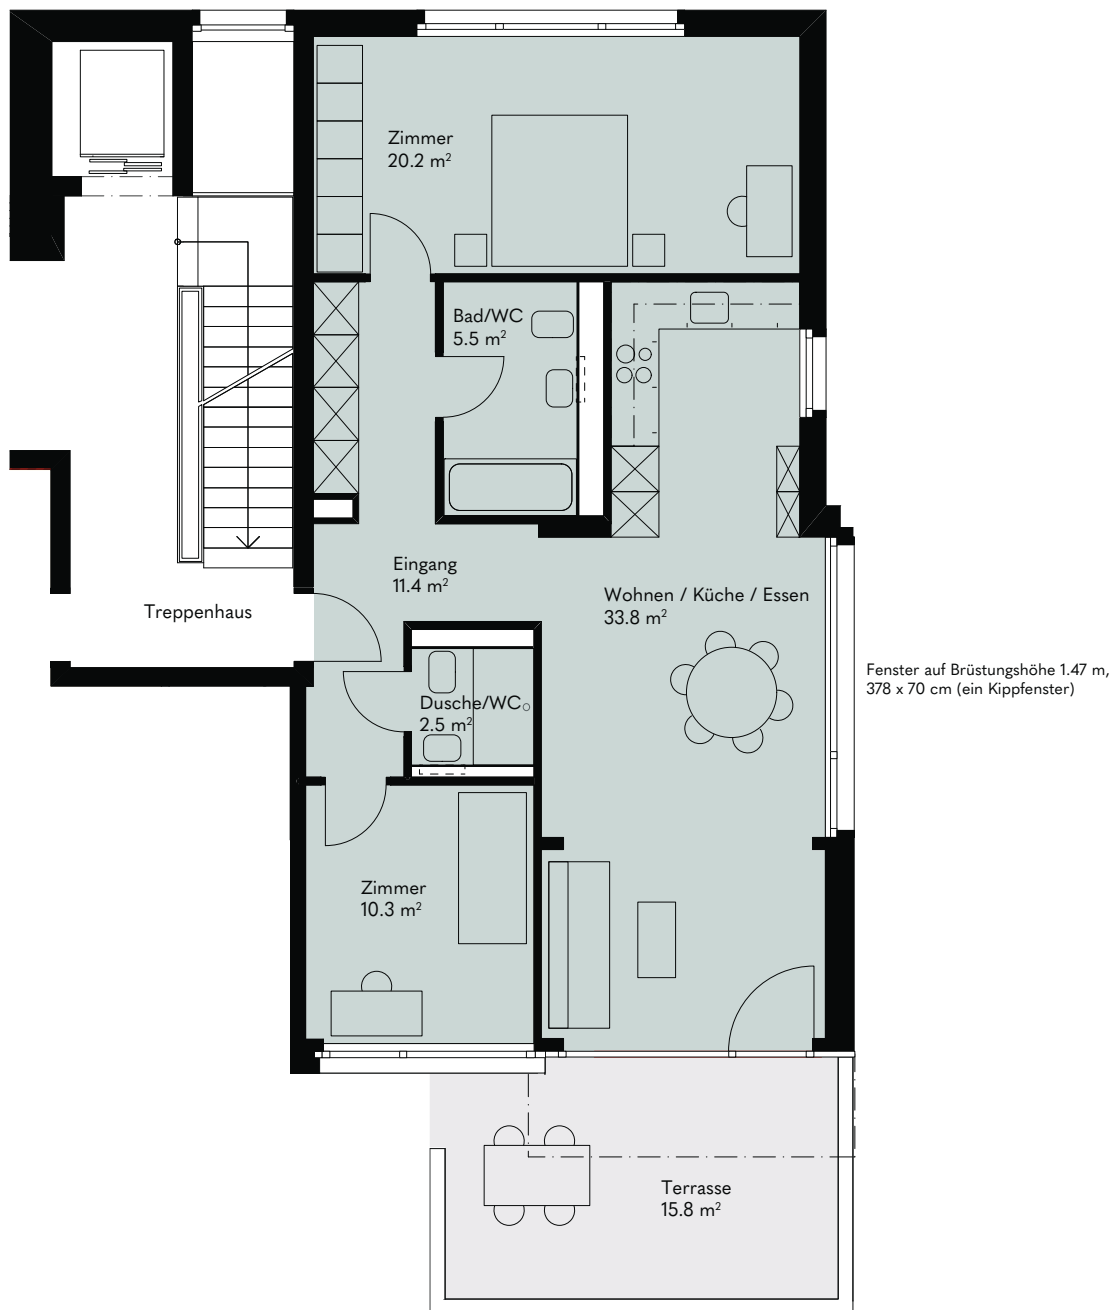

WOHNUNG A4.001

ZIMMER	3.5
ETAGE	Erdgeschoss
WOHNFLÄCHE	83.7 m ²
TERRASSE	15.8 m ²

Masstab 1:100

PANORAMA

Wo sich Ausblicke auftun

VERMIETUNG

Schaepi Grundstücke AG

Sihlfeldstrasse 10