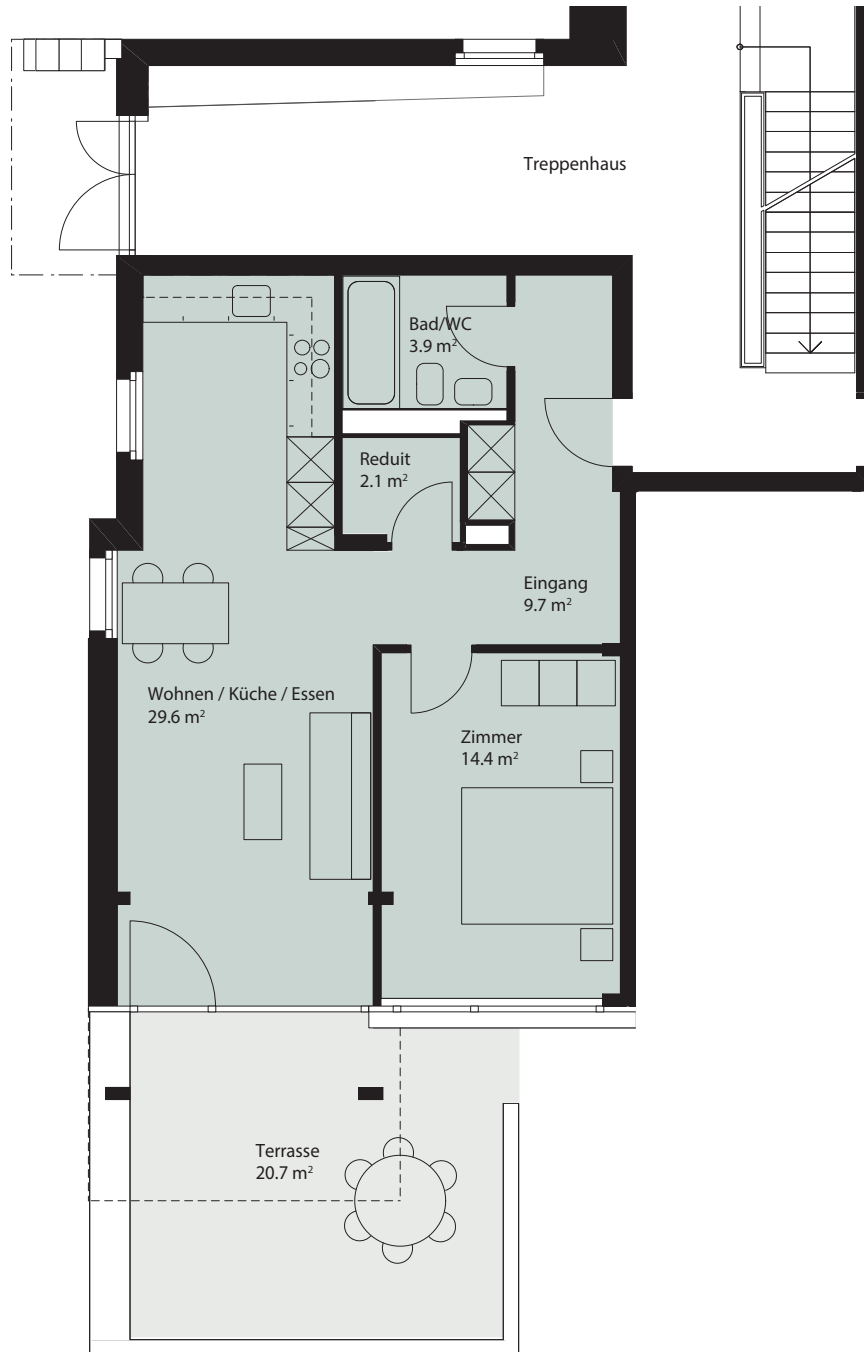

# WOHNUNG A3.002

ZIMMER	2.5
ETAGE	Erdgeschoss
WOHNFLÄCHE	59.7 m <sup>2</sup>
BALKON	20.7 m <sup>2</sup>

Masstab 1:100