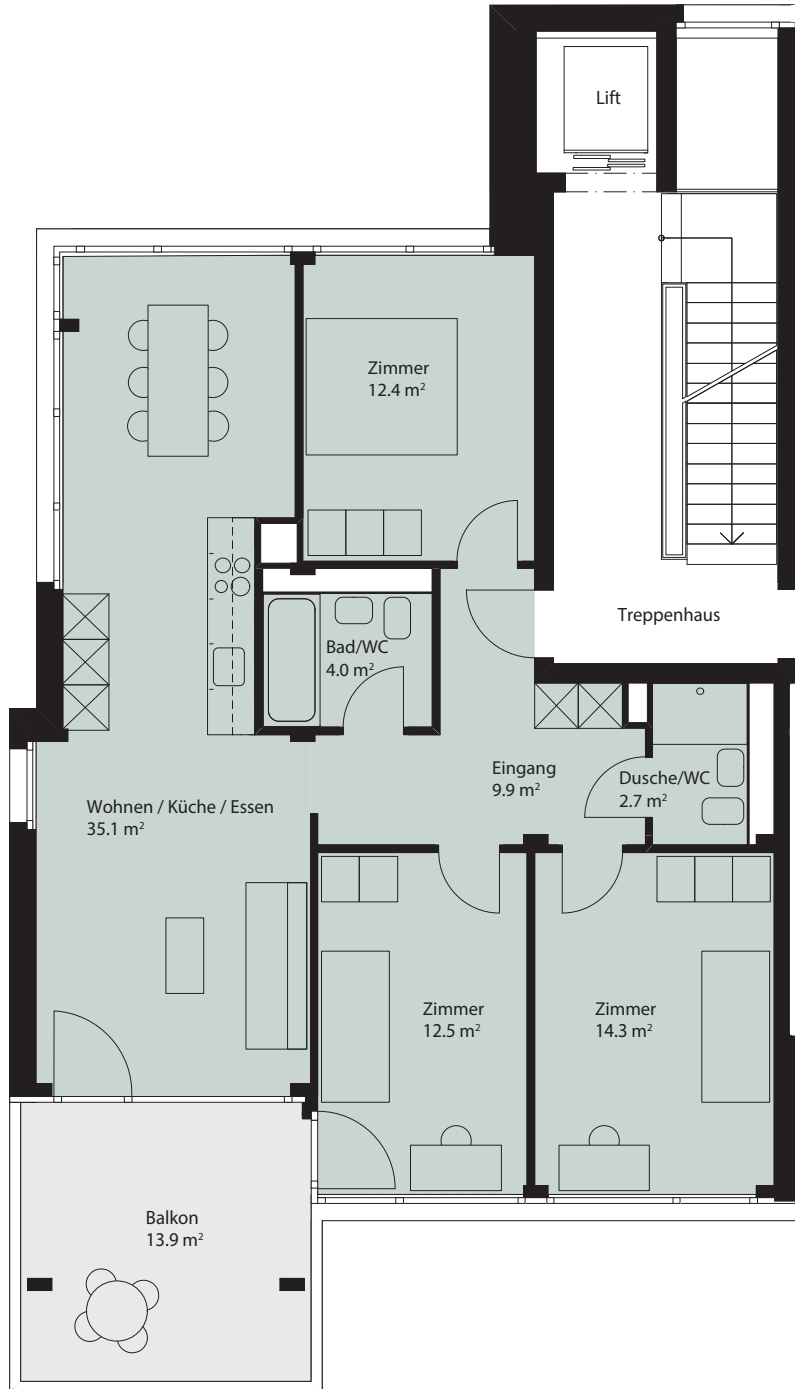

WOHNUNG A2.102

ZIMMER	4.5
ETAGE	1. Obergeschoss
WOHNFLÄCHE	90.9 m ²
BALKON	13.9 m ²

Masstab 1:100

PANORAMA

Wo sich Ausblicke auftun

VERMIETUNG

Schaeppi Grundstücke AG

Sihlfeldstrasse 10