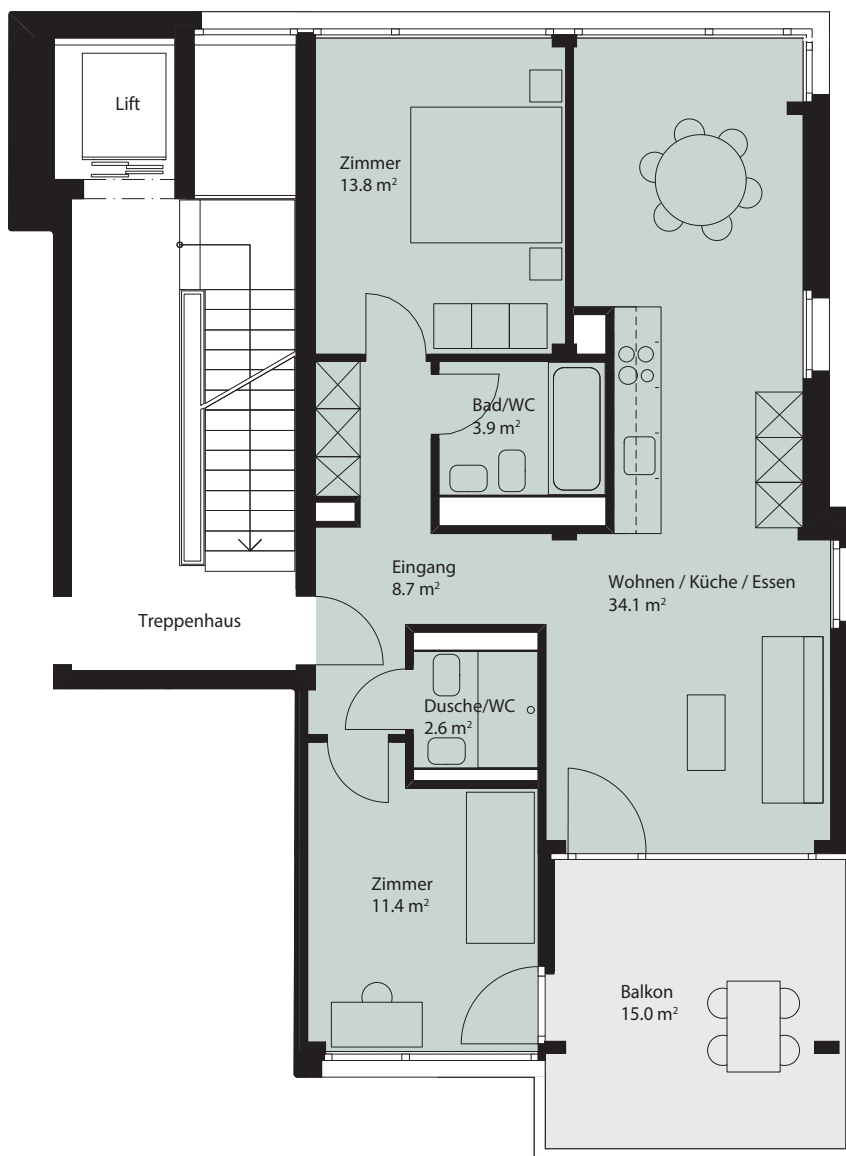

WOHNUNG A2.101

ZIMMER	3.5
ETAGE	1. Obergeschoss
WOHNFLÄCHE	74.5 m ²
BALKON	15.0 m ²

Masstab 1:100

PANORAMA

Wo sich Ausblicke auftun

VERMIETUNG

Schaeppi Grundstücke AG

Sihlfeldstrasse 10