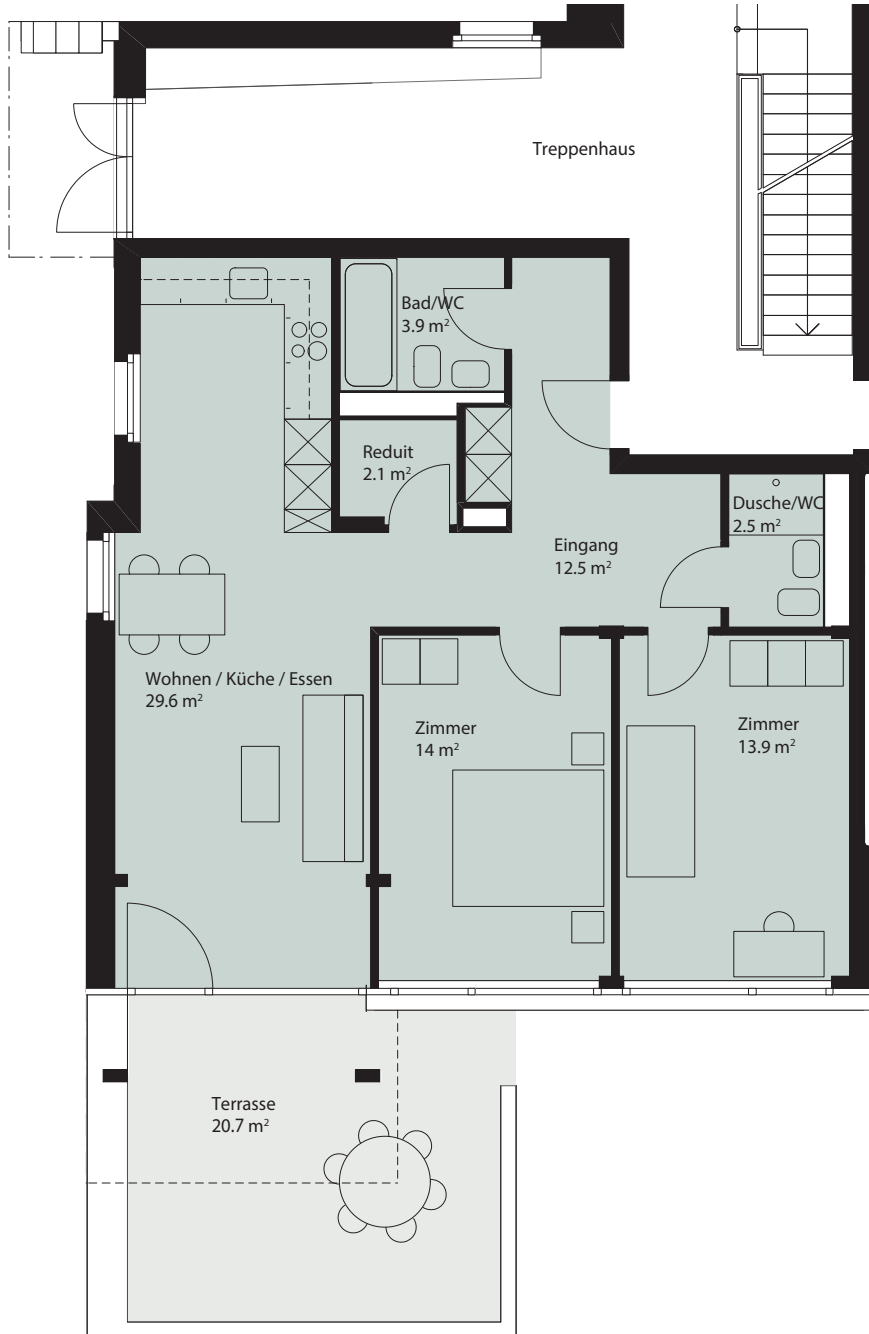

WOHNUNG A2.002

ZIMMER	3.5
ETAGE	Erdgeschoss
WOHNFLÄCHE	78.5 m ²
TERRASSE	20.7 m ²

Masstab 1:100

PANORAMA

Wo sich Ausblicke auftun

VERMIETUNG

Schaepi Grundstücke AG

Sihlfeldstrasse 10