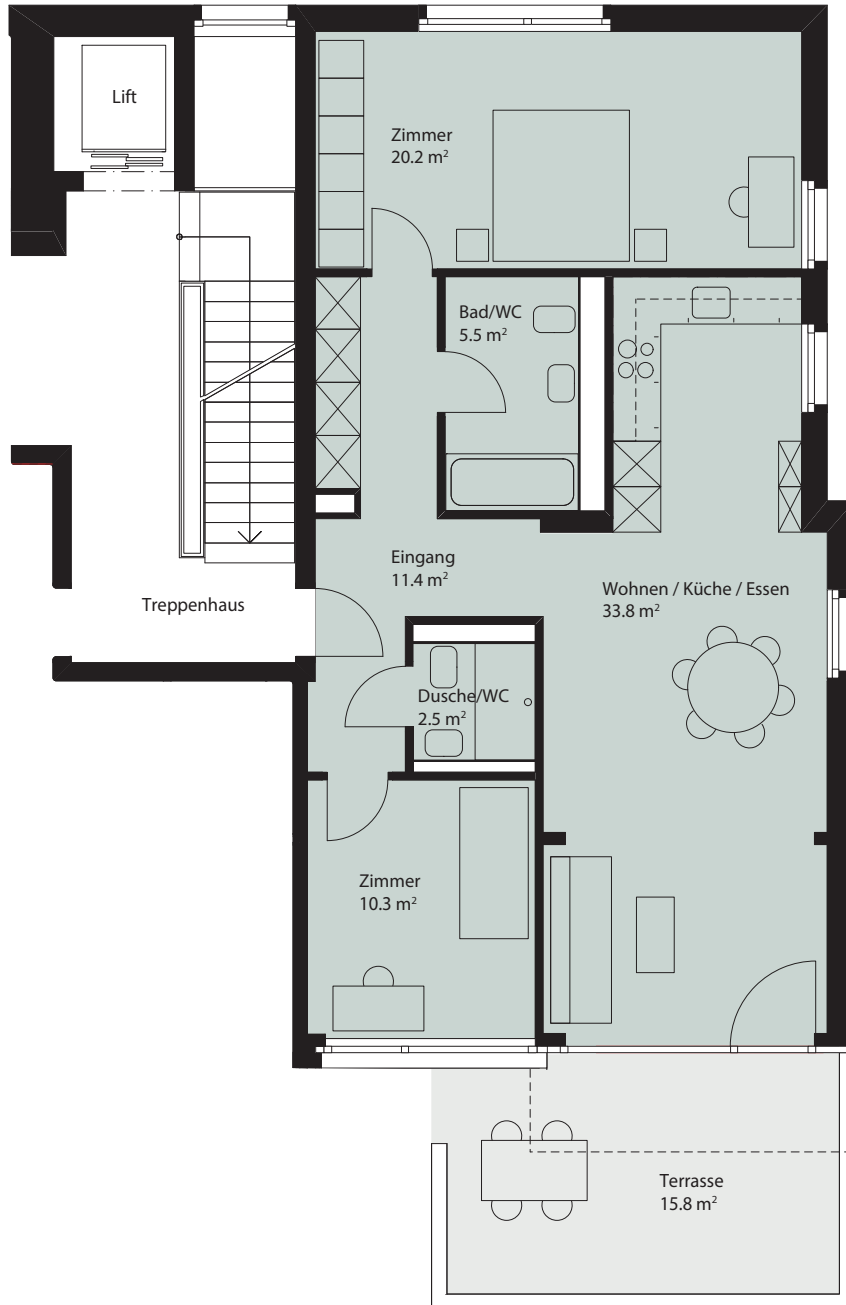

# WOHNUNG A2.001

ZIMMER	3.5
ETAGE	Erdgeschoss
WOHNFLÄCHE	83.7 m <sup>2</sup>
TERRASSE	15.8 m <sup>2</sup>

Masstab 1:100