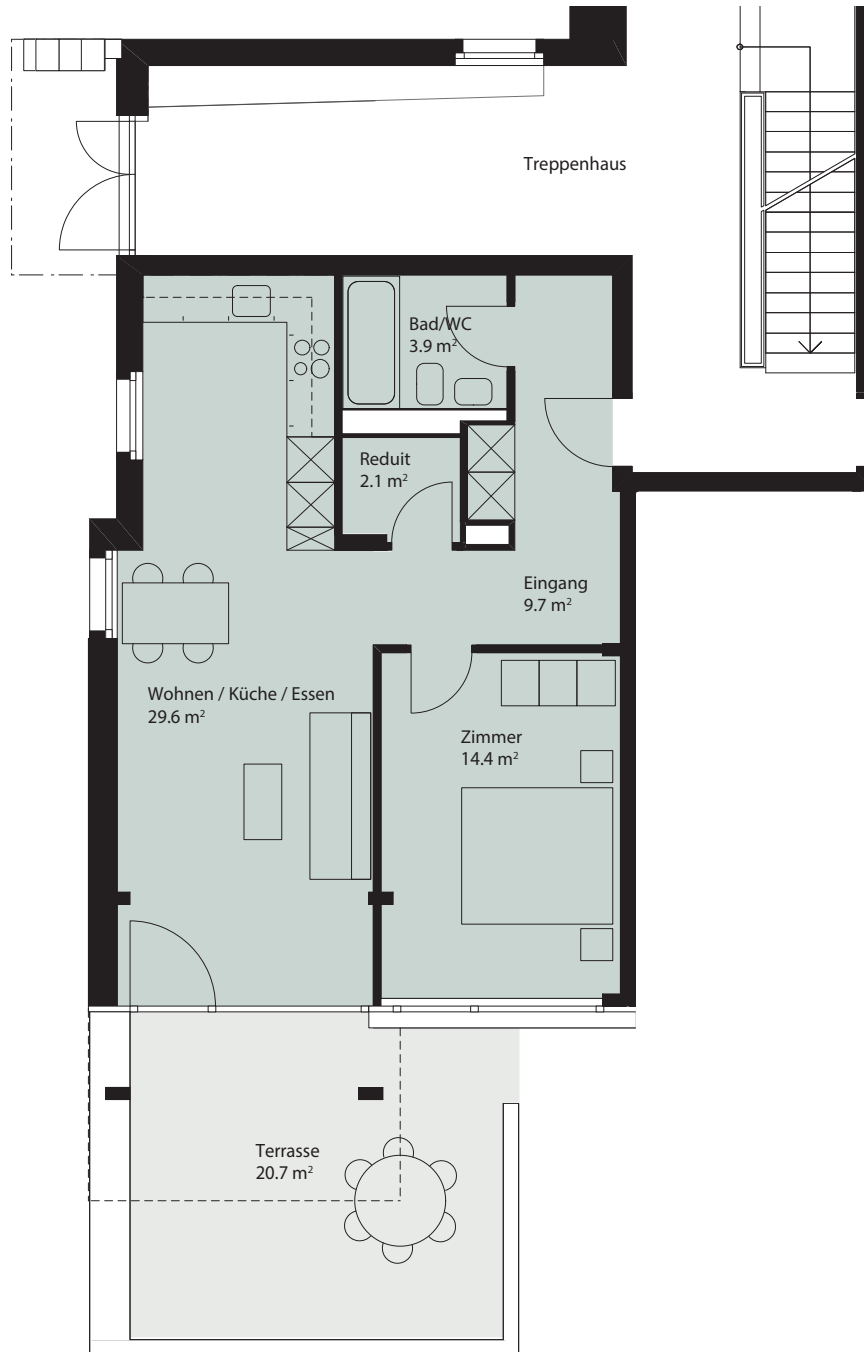

WOHNUNG A1.002

ZIMMER	2.5
ETAGE	Erdgeschoss
WOHNFLÄCHE	59.7 m ²
BALKON	20.7 m ²

Masstab 1:100

PANORAMA

Wo sich Ausblicke auf tun

VERMIETUNG

Schaeppi Grundstücke AG

Sihlfeldstrasse 10