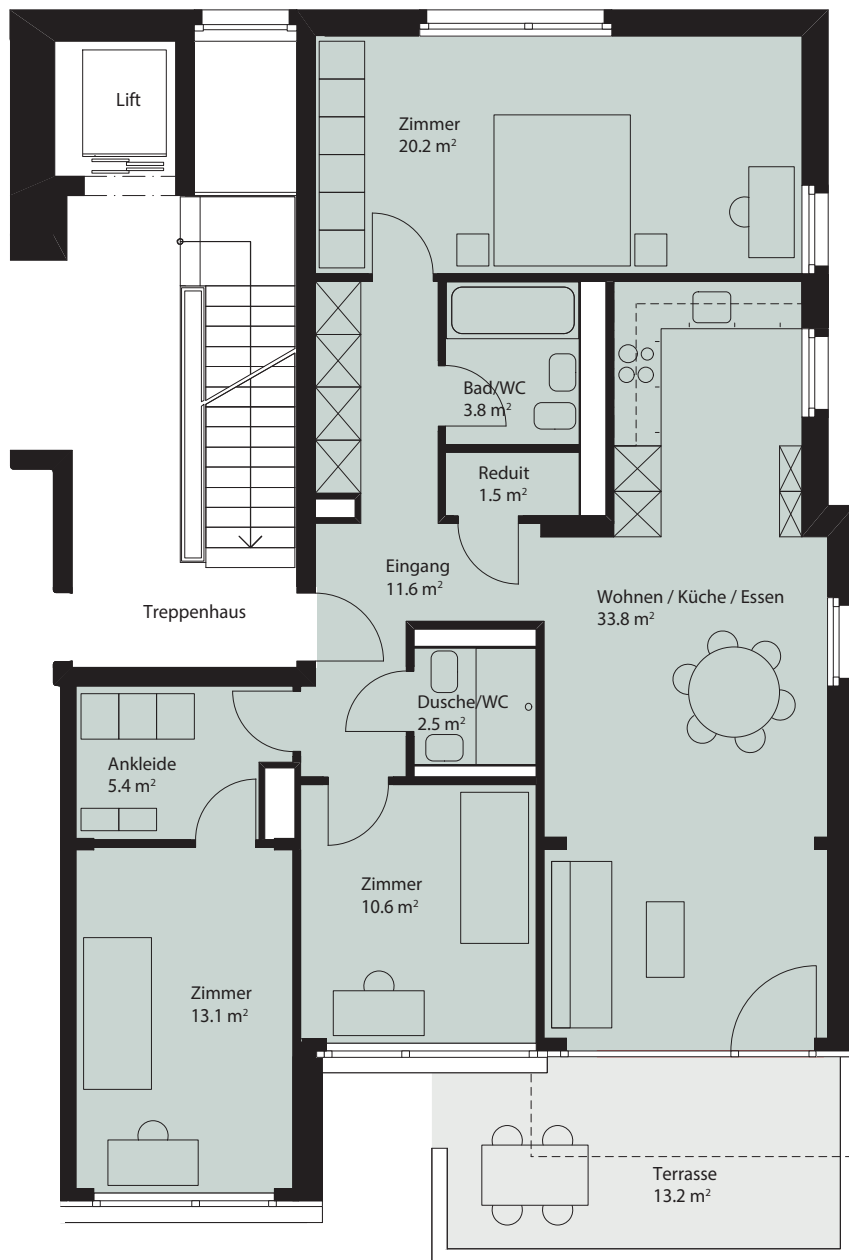

WOHNUNG A1.001

ZIMMER	4.5
ETAGE	Erdgeschoss
WOHNFLÄCHE	102.5 m ²
BALKON	13.2 m ²

Masstab 1:100

PANORAMA

Wo sich Ausblicke auftun

VERMIETUNG

Schaepi Grundstücke AG

Sihlfeldstrasse 10