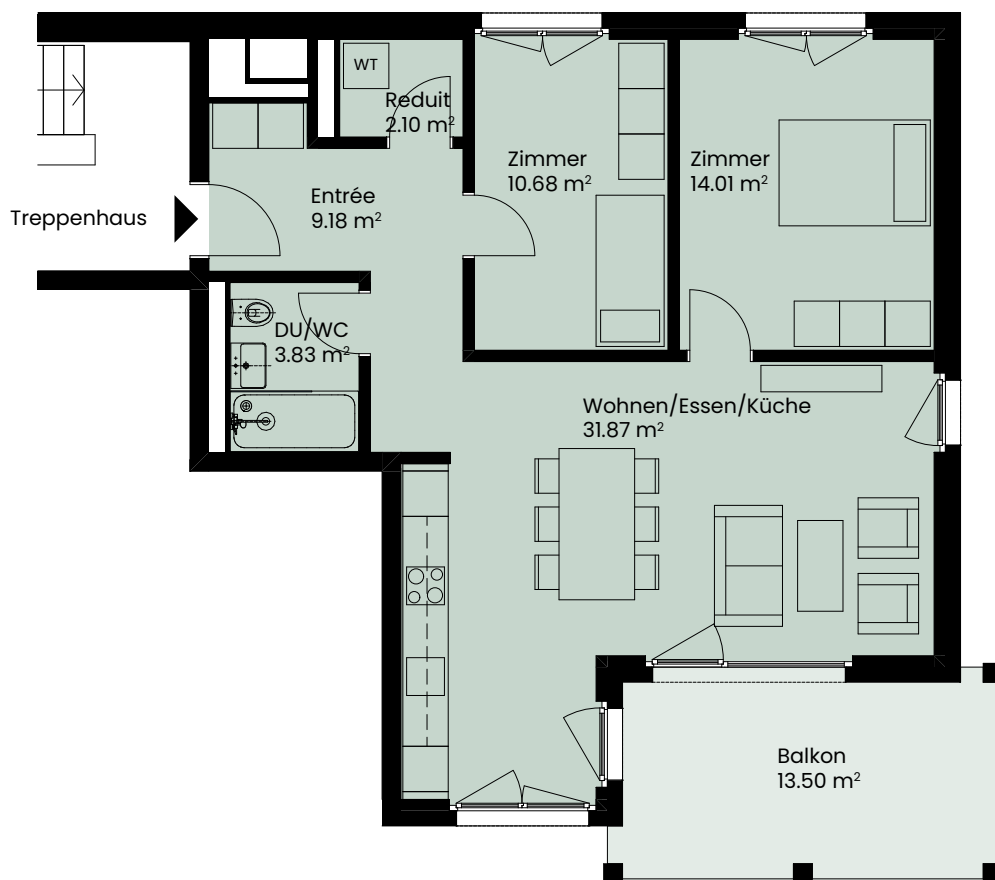

Zimmer	3.5
Etage	Attika
Wohnfläche	71.7 m <sup>2</sup>
Balkon / Terrasse	13.5 m <sup>2</sup>

# WOHNUNG

# 2.5.16

Masstab 1:100