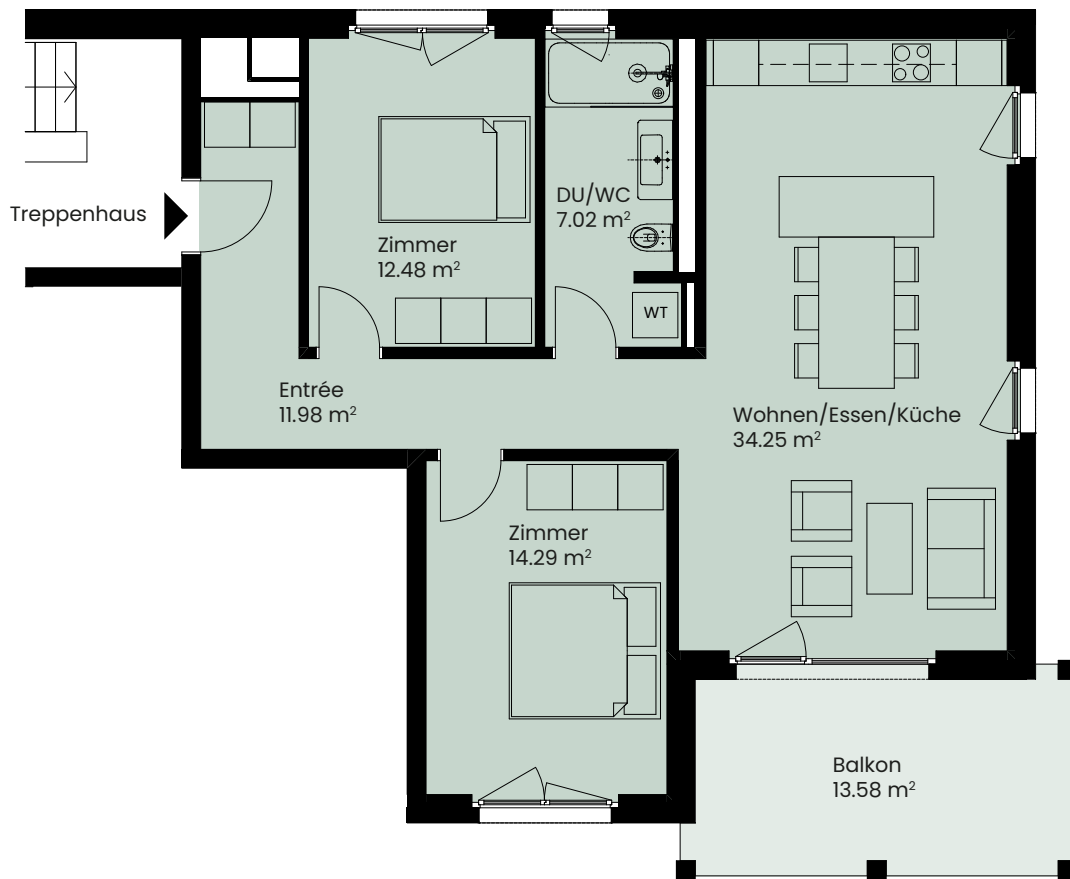

Zimmer	3.5
Etage	Attika
Wohnfläche	80.0 m ²
Balkon / Terrasse	13.6 m ²

WOHNUNG

1.5.16

Masstab 1:100