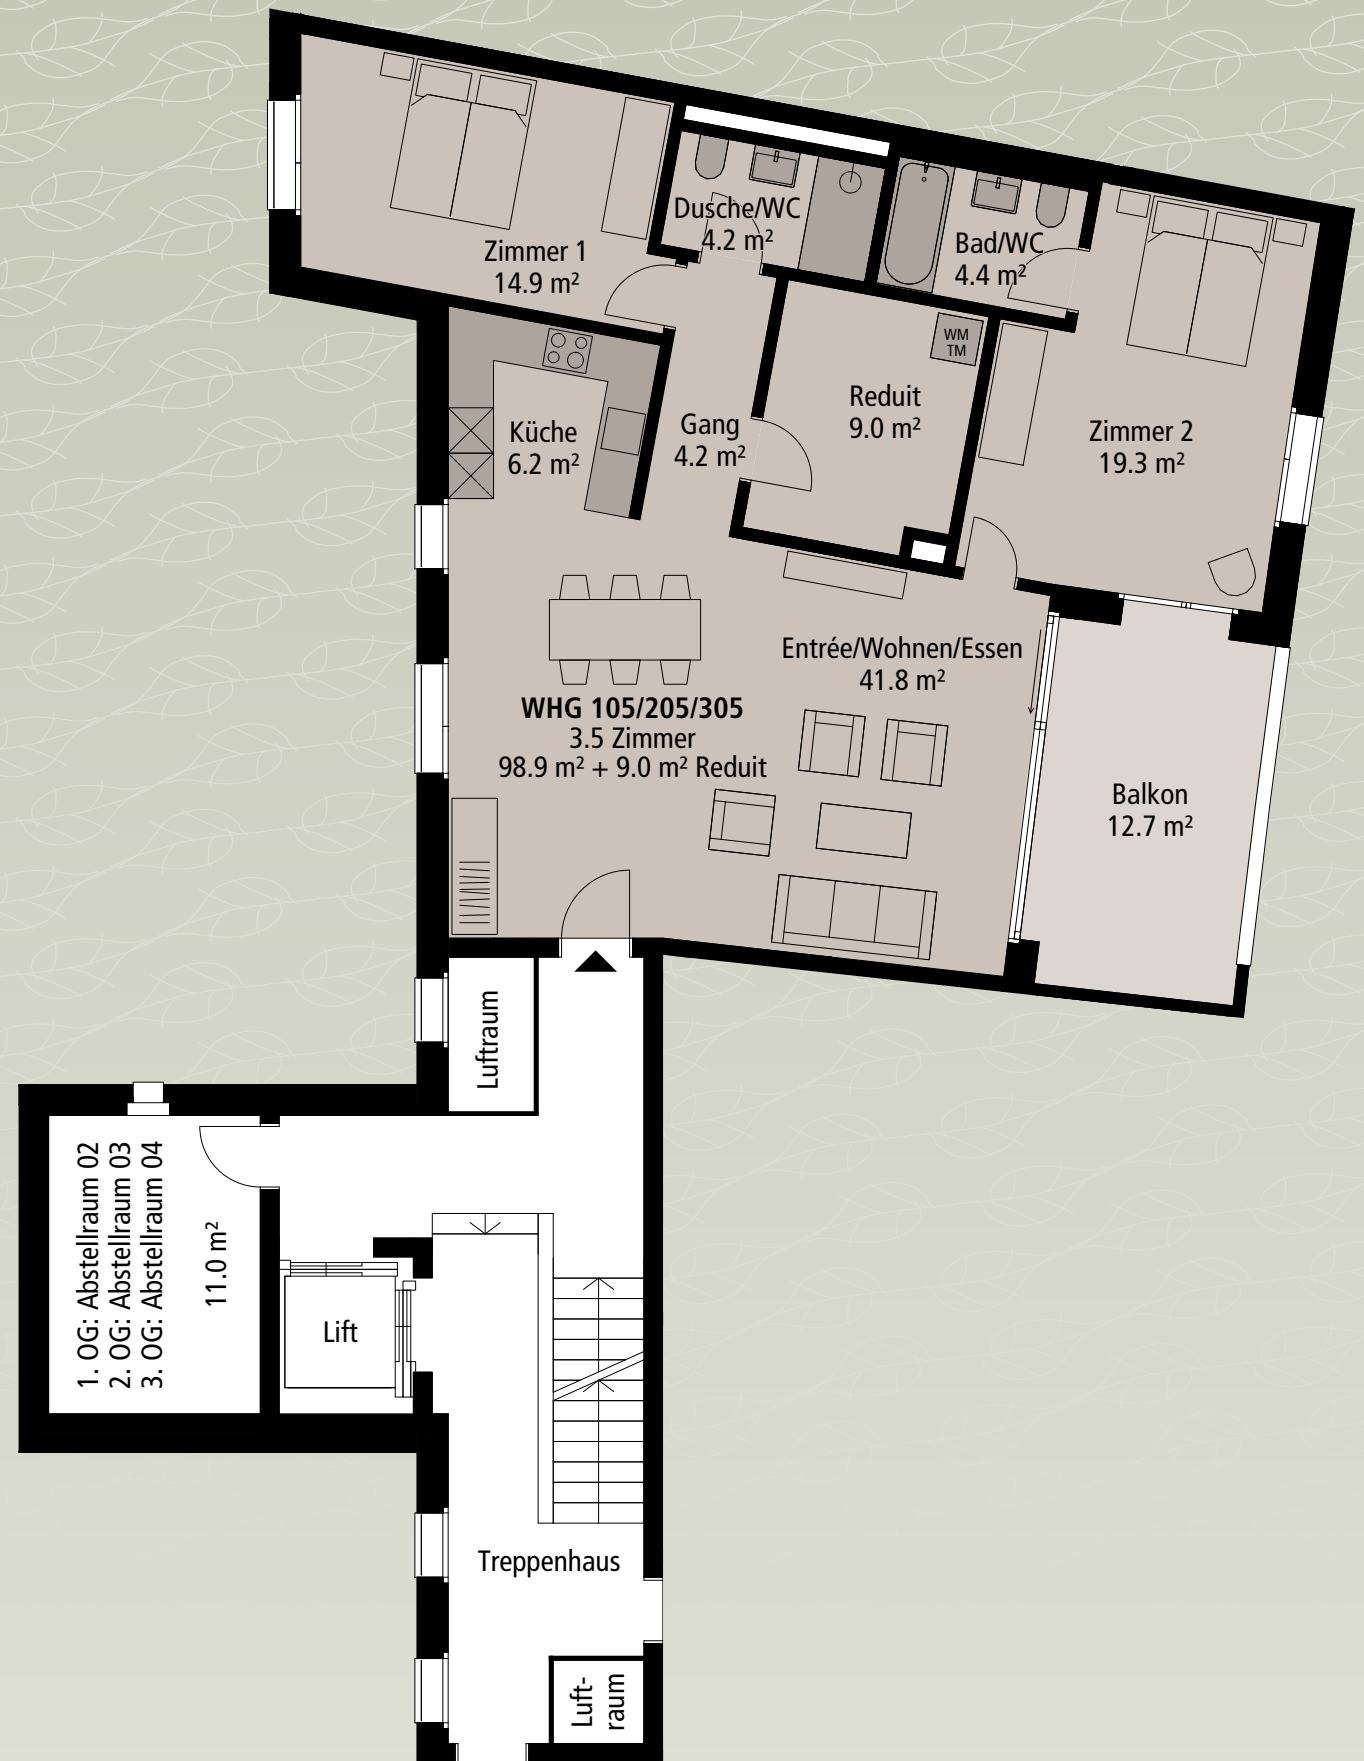

1./2./3. OBERGESCHOSS

Seebacherstrasse 30

- 3.5-Zimmer-Wohnung
- 3.5-Zimmer-Wohnung
- 3.5-Zimmer-Wohnung

- 305
- 205
- 105

Bruttowohnfläche	98.9 m ²
Balkon	12.7 m ²
Reduit Wohnung (Keller/Dispo optional erhältlich)	9.0 m ²

0 1 2 5 M 1:100