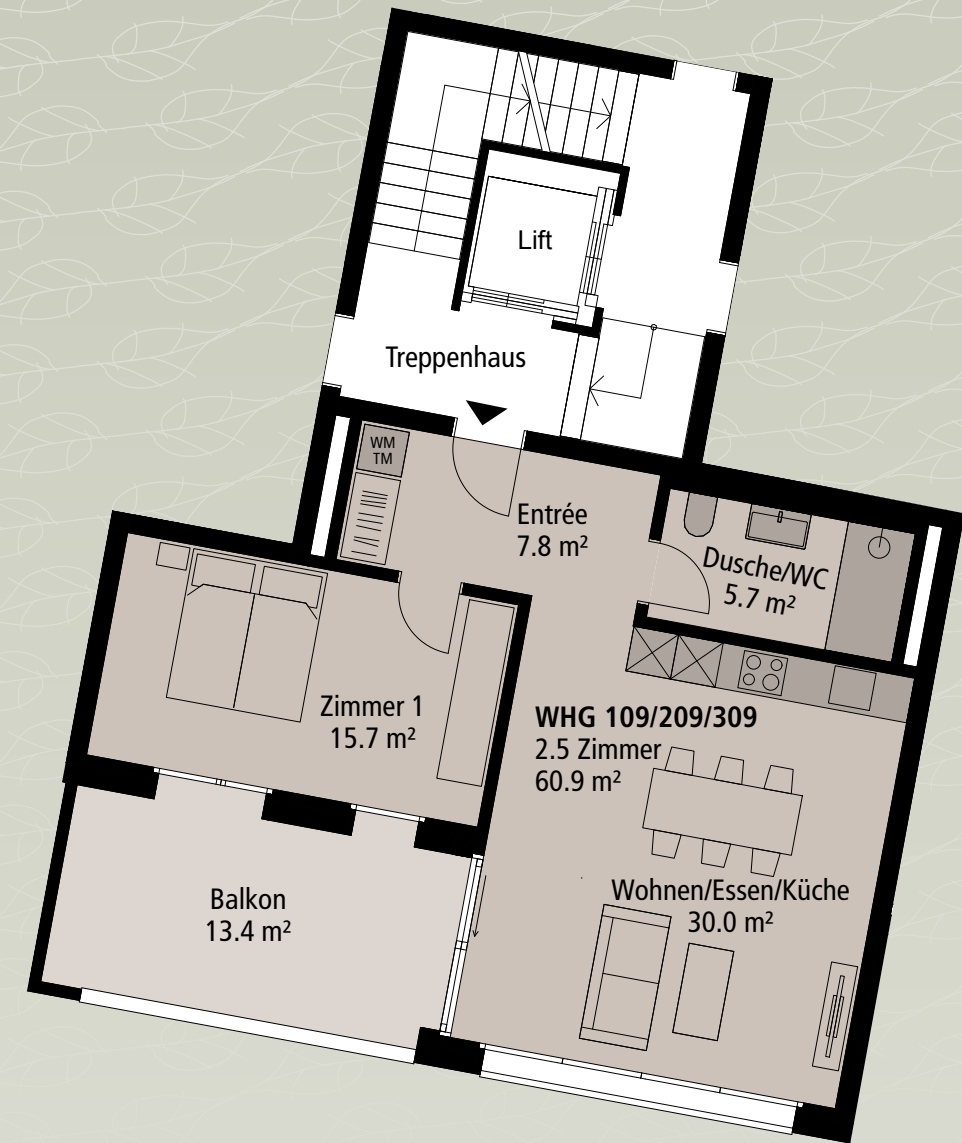

# 1./2./3. OBERGESCHOSS

Seebacherstrasse 28

2.5-Zimmer-Wohnung  
2.5-Zimmer-Wohnung  
2.5-Zimmer-Wohnung

309 ■  
209 ■  
109 ■

Bruttowohnfläche	60.9 m <sup>2</sup>
Balkon	13.4 m <sup>2</sup>
Keller	5.8 (109) / 5.6 (209/309) m <sup>2</sup>