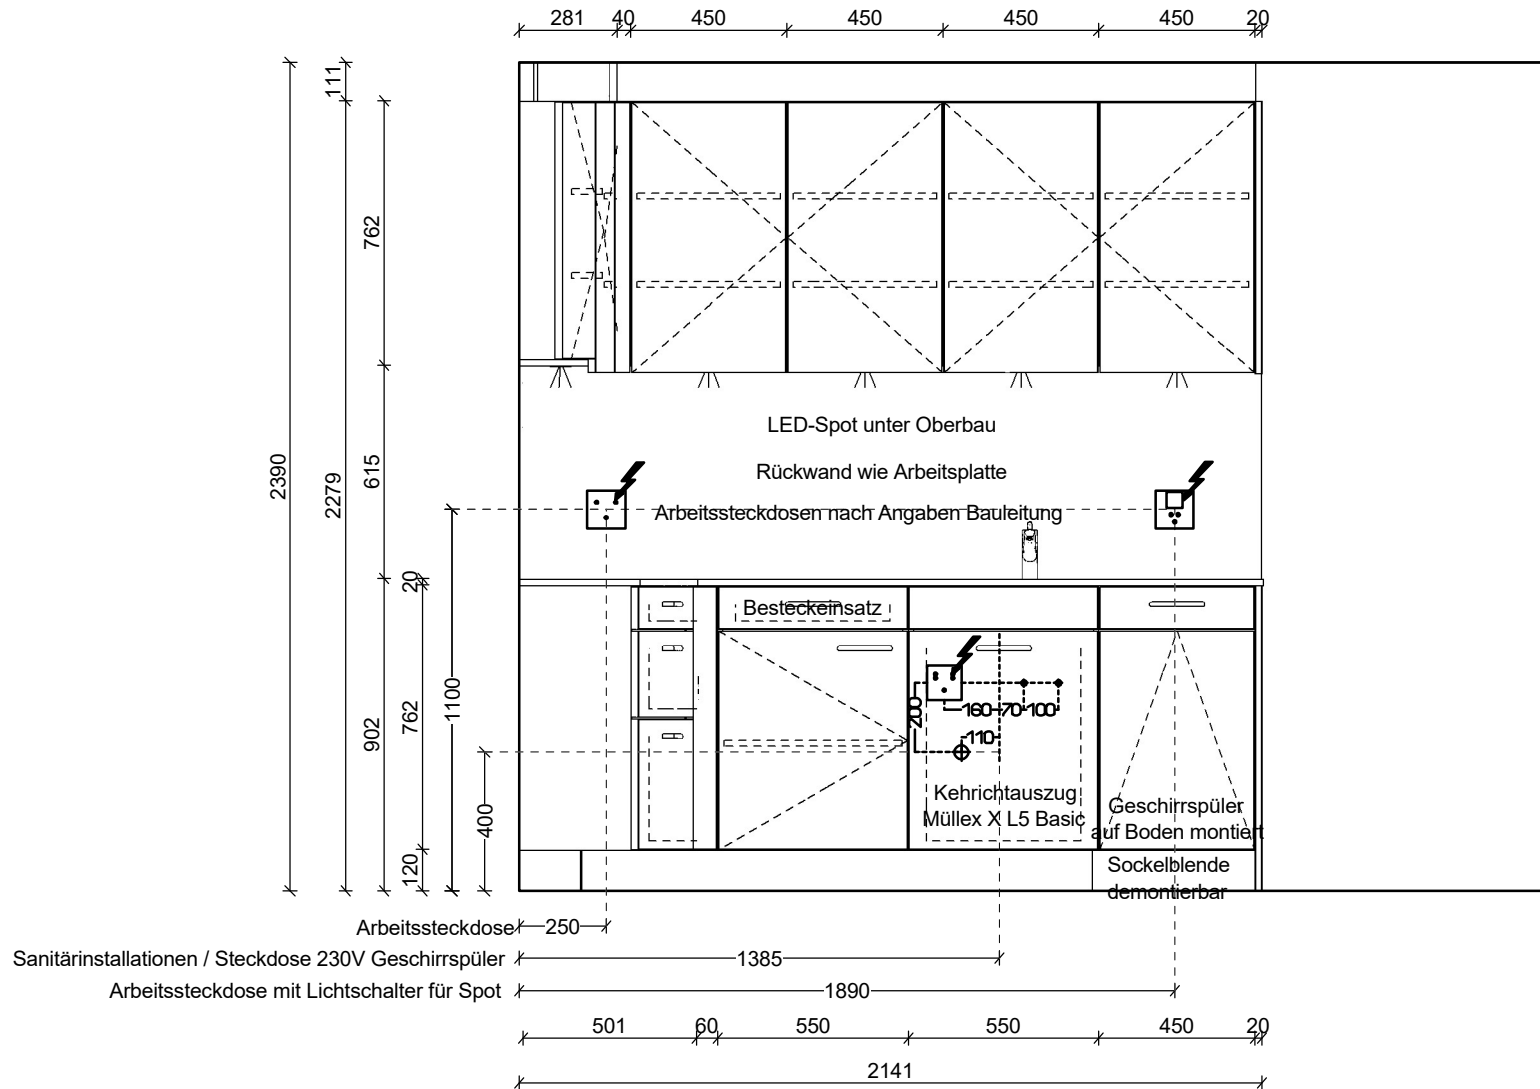

B

Datum: 24.06.2022
Masstab: Angepasst

GBO

Hauptsitz Luzern
Unterlachenstrasse 32
6005 Luzern
Tel. 041 317 20 30
Fax 041 317 20 48

Niederlassung Luzern
Obergrundstrasse 46
6005 Luzern
Tel. 041 240 08 64
Fax 041 240 08 20

Niederlassung Baar
Bahnhof-Park 5
6340 Baar
Tel. 041 761 41 61
Fax 041 760 42 92

Niederlassung Zürich
Brauerstrasse 4
8004 Zürich
Tel. 044 240 55 25
Fax 044 240 55 26

Kunde:
HWW Consultant GmbH
Bahnhofstr. 8
6055 Alpnach Dorf
Tel.

Objekt: 20220226/7/1
Neubau MFH
Schmitzenplatz 2
5642 Mühlau