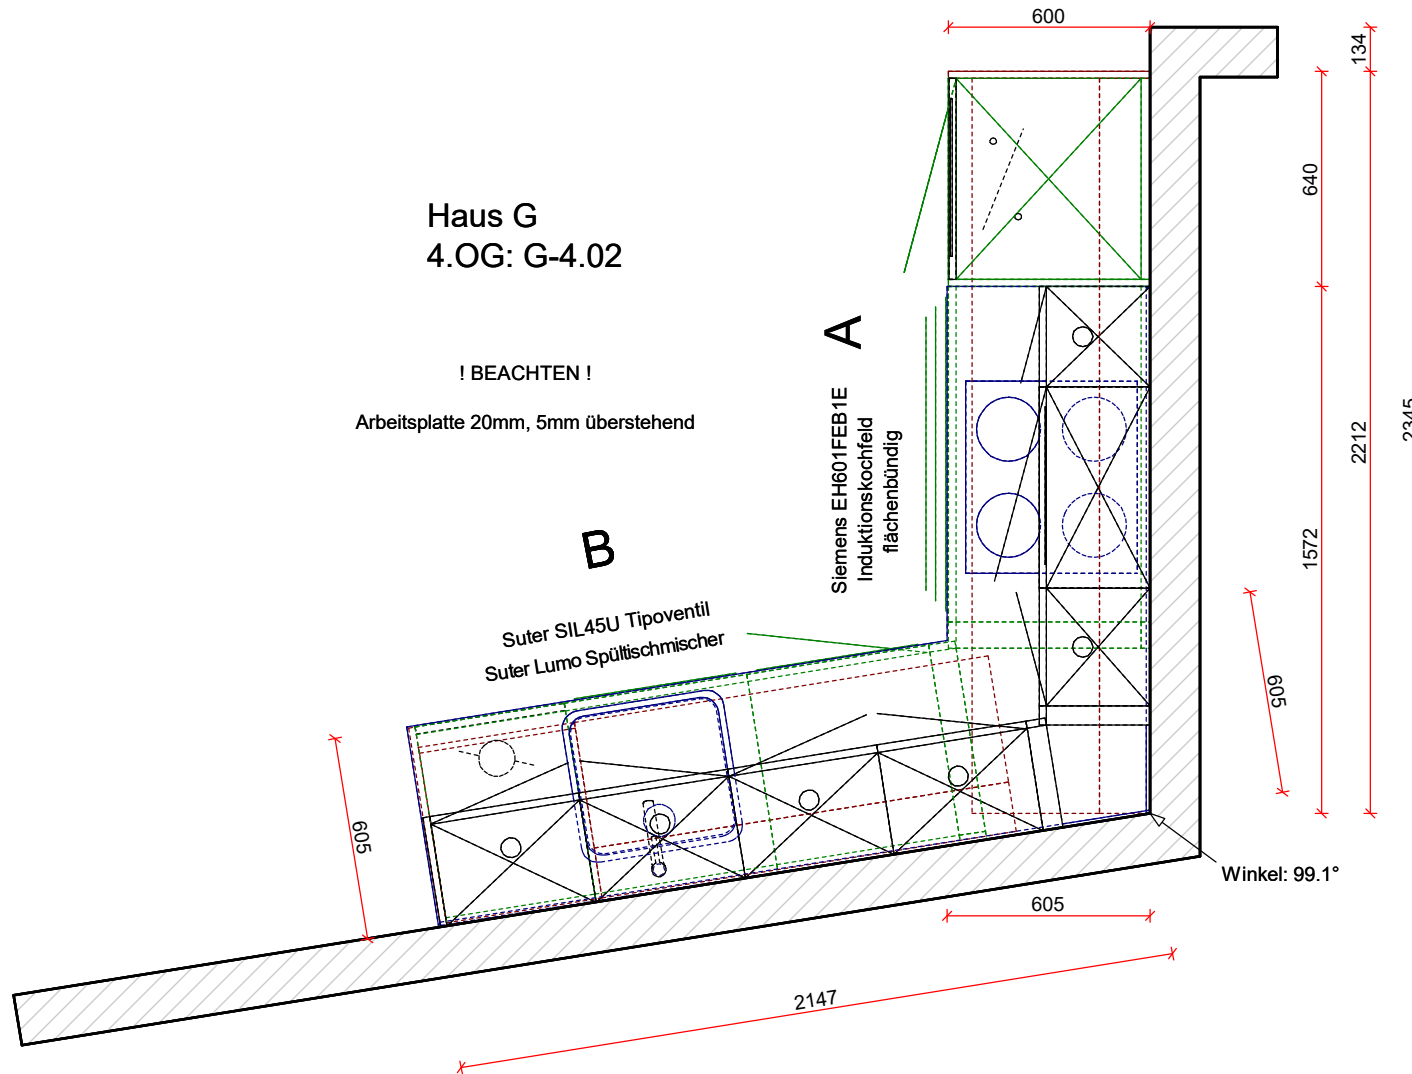

Haus G
4.OG: G-4.02

! BEACHTEN !
Arbeitsplatte 20mm, 5mm überstehend

Datum: 24.06.2022
Massstab: Angepasst

GBO

Hauptsitz Luzern
Unterlachenstrasse 32
6005 Luzern
Tel. 041 317 20 30
Fax 041 317 20 48

Niederlassung Luzern
Obergrundstrasse 46
6005 Luzern
Tel. 041 240 08 64
Fax 041 240 08 20

Objekt: 20220226/7/1
Neubau MFH
Schmittenplatz 2
5642 Mühlau

A

Das passt.

Datum: 24.06.2022
 Masstab: Angepasst

GBO

Hauptsitz Luzern
 Unterlachenstrasse 32
 6005 Luzern
 Tel. 041 317 20 30
 Fax 041 317 20 48