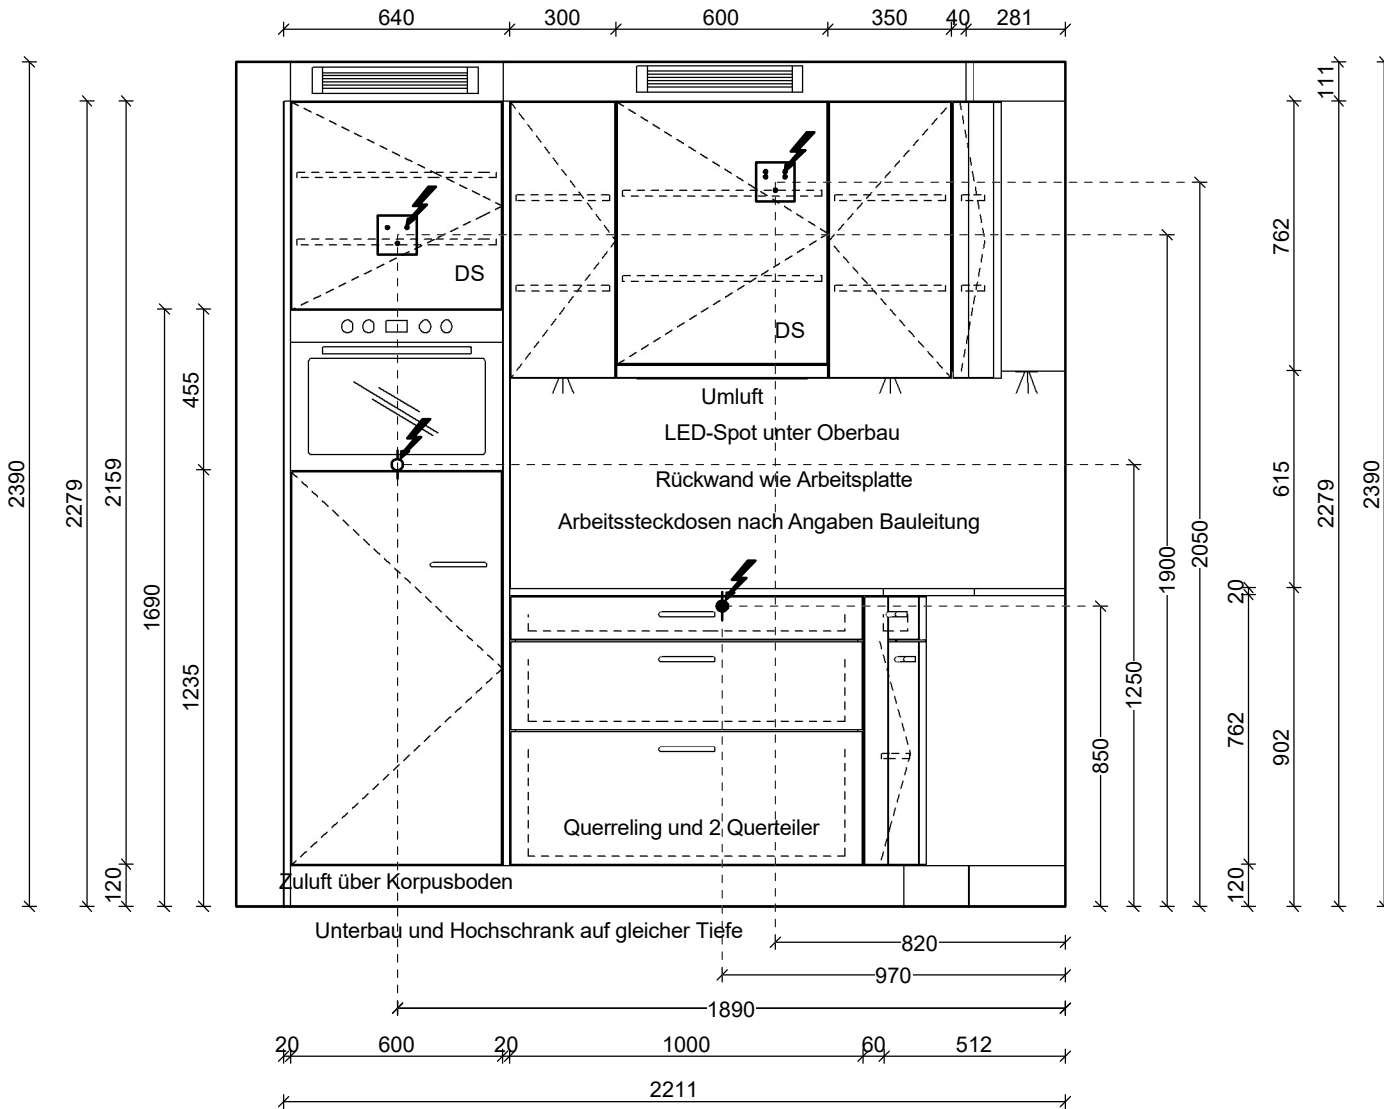

A

Das passt.

Datum: 24.06.2022
Masstab: Angepasst

GBO

Hauptsitz Luzern
Unterlachenstrasse 32
6005 Luzern
Tel. 041 317 20 30
Fax 041 317 20 48

Niederlassung Luzern
Obergrundstrasse 46
6005 Luzern
Tel. 041 240 08 64
Fax 041 240 08 20

Niederlassung Baar
Bahnhof-Park 5
6340 Baar
Tel. 041 761 41 61
Fax 041 760 42 92

Niederlassung Zürich
Brauerstrasse 4
8004 Zürich
Tel. 044 240 55 25
Fax 044 240 55 26

Kunde:
HWW Consultant GmbH
Bahnhofstr. 8
6055 Alpnach Dorf
Tel.

Objekt: 20220226/7/1
Neubau MFH
Schmittenplatz 2
5642 Mühlau