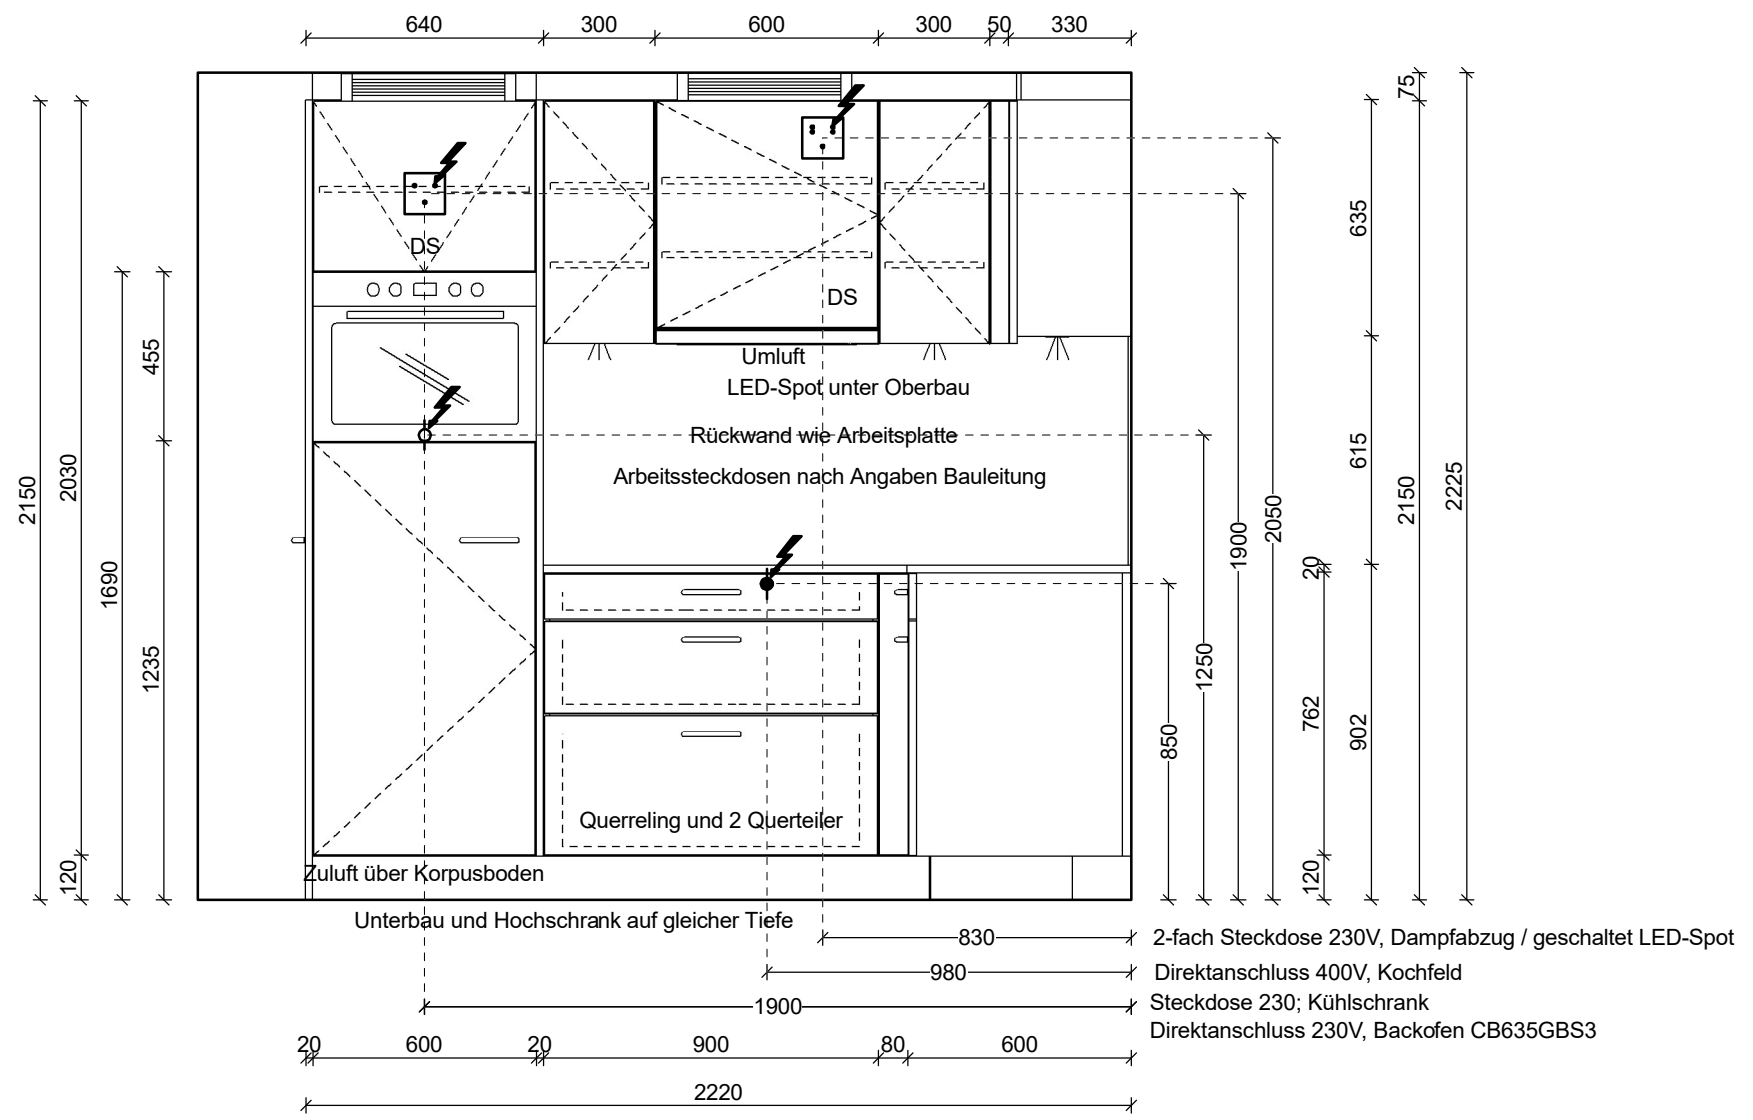

A

Datum: 24.06.2022
Masstab: Angepasst

GBO

Hauptsitz Luzern
Unterlachenstrasse 32
6005 Luzern
Tel. 041 317 20 30
Fax 041 317 20 48

Niederlassung Luzern
Obergrundstrasse 46
6005 Luzern
Tel. 041 240 08 64
Fax 041 240 08 20

Niederlassung Baar
Bahnhof-Park 5
6340 Baar
Tel. 041 761 41 61
Fax 041 760 42 92

Niederlassung Zürich
Brauerstrasse 4
8004 Zürich
Tel. 044 240 55 25
Fax 044 240 55 26

Kunde:
HWW Consultant GmbH
Bahnhofstr. 8
6055 Alpnach Dorf
Tel.

Objekt: 20220226/6/1
Neubau MFH
Schmittenplatz 2
5642 Mühlau