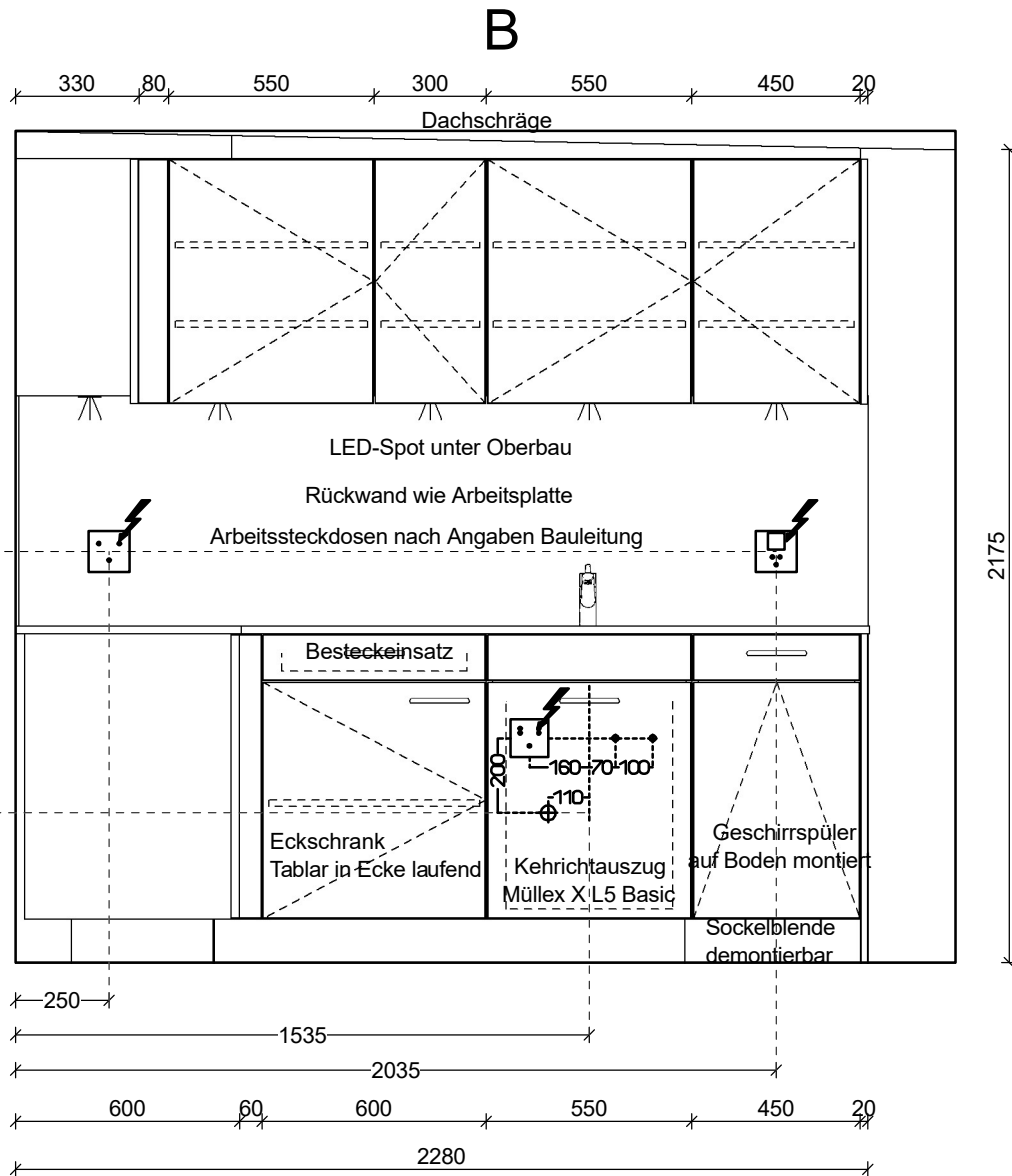

Datum: 24.06.2022
Massstab: Angepasst

GBO

Hauptsitz Luzern
Unterlachenstrasse 32
6005 Luzern
Tel. 041 317 20 30
Fax 041 317 20 48

Niederlassung Luzern
Obergrundstrasse 46
6005 Luzern
Tel. 041 240 08 64
Fax 041 240 08 20

Niederlassung Baar
Bahnhof-Park 5
6340 Baar
Tel. 041 761 41 61
Fax 041 760 42 92

Niederlassung Zürich
Brauerstrasse 4
8004 Zürich
Tel. 044 240 55 25
Fax 044 240 55 26

Kunde:
HWW Consultant GmbH
Bahnhofstr. 8
6055 Alpnach Dorf
Tel.

Objekt: 20220226/6/1
Neubau MFH
Schmittenplatz 2
5642 Mühlau