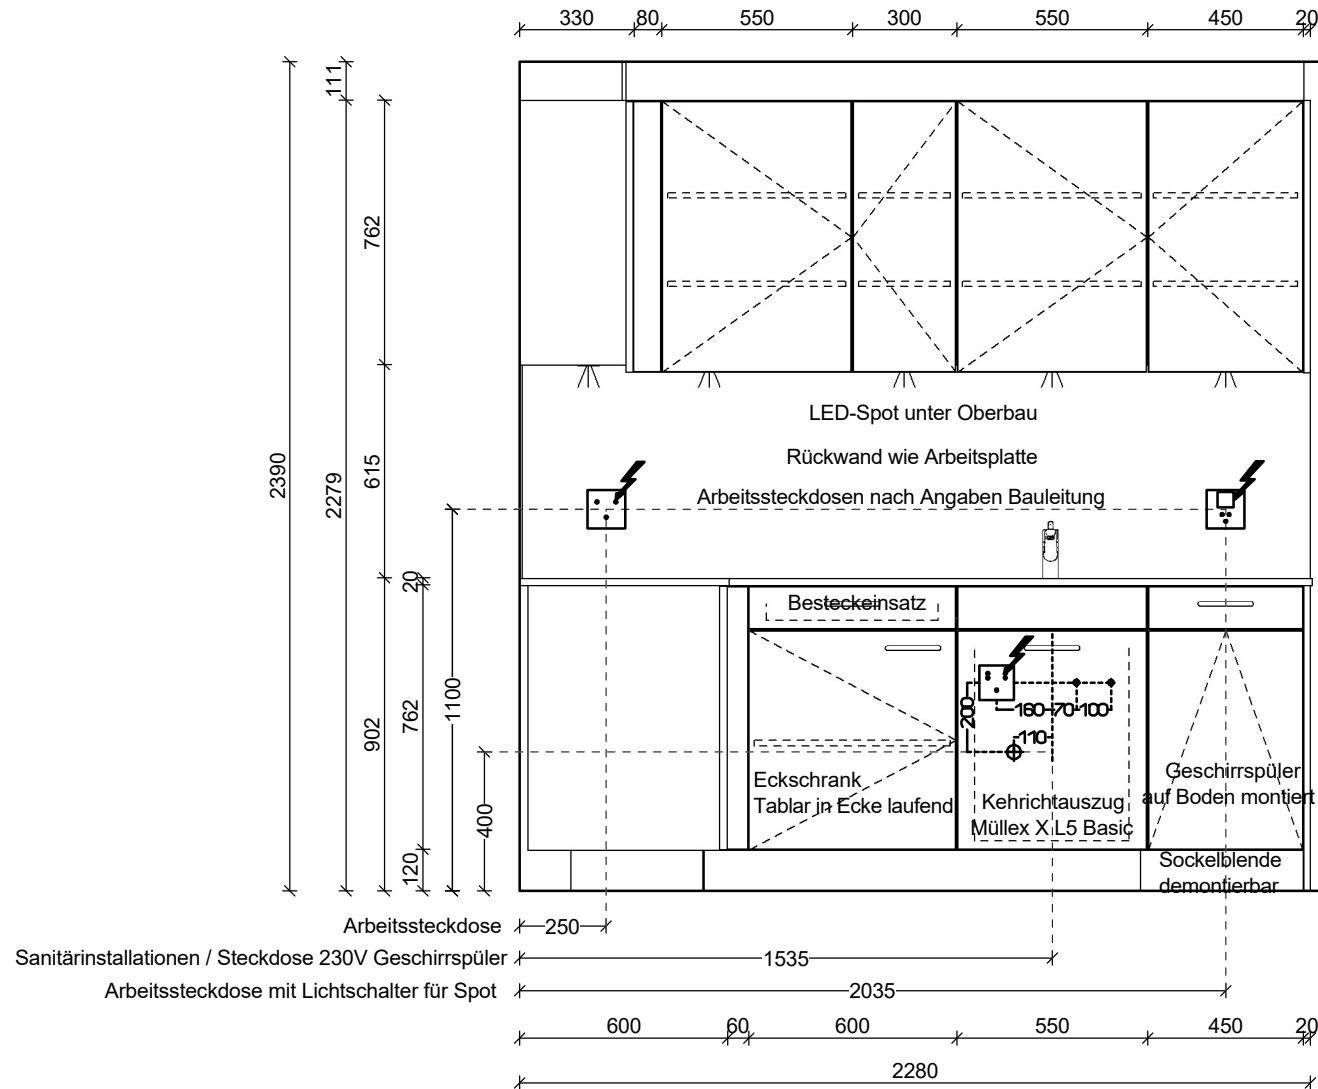

B

Das passt.

Datum: 23.06.2022
Massstab: Angepasst

GBO

Hauptsitz Luzern
Unterlachenstrasse 32
6005 Luzern
Tel. 041 317 20 30
Fax 041 317 20 48

Niederlassung Luzern
Obergrundstrasse 46
6005 Luzern
Tel. 041 240 08 64
Fax 041 240 08 20

Niederlassung Baar
Bahnhof-Park 5
6340 Baar
Tel. 041 761 41 61
Fax 041 760 42 92

Niederlassung Zürich
Brauerstrasse 4
8004 Zürich
Tel. 044 240 55 25
Fax 044 240 55 26

Kunde:
HWW Consultant GmbH
Bahnhofstr. 8
6055 Alpnach Dorf
Tel.

Objekt: 20220226/4/1
Neubau MFH
Schmitzenplatz 2
5642 Mühlau