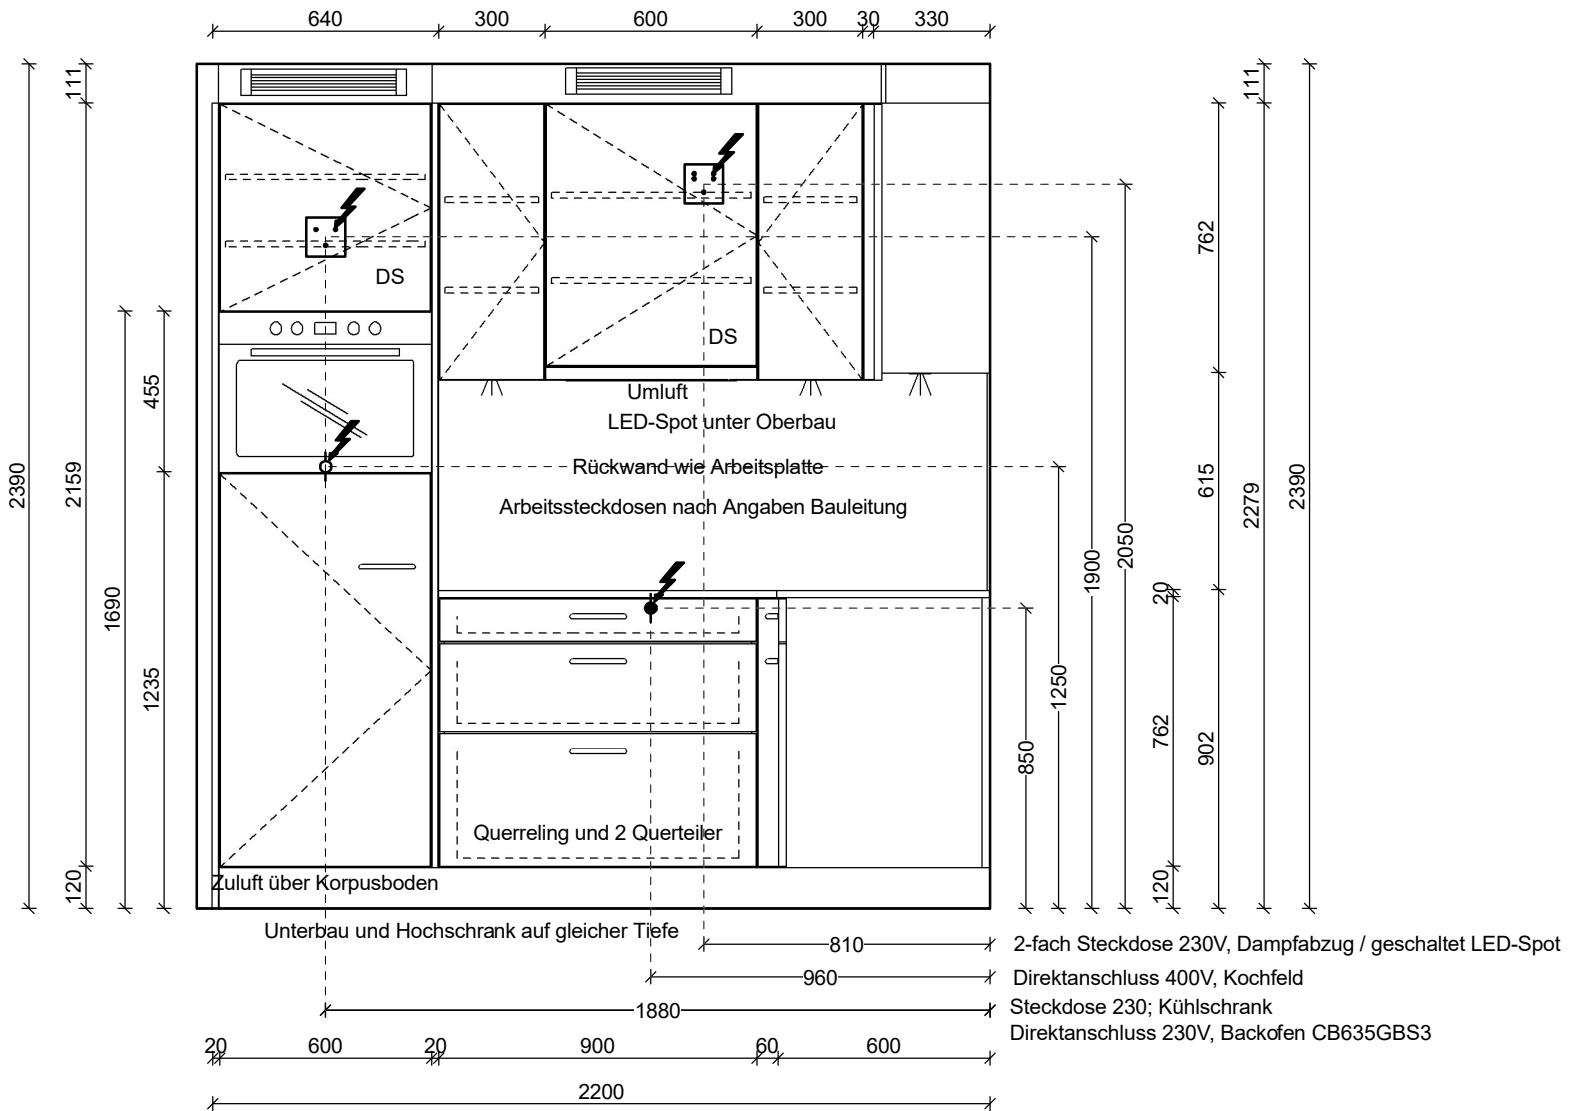

A

Das passt.

Datum: 23.06.2022
Masstab: Angepasst

GBO

Hauptsitz Luzern
Unterlachenstrasse 32
6005 Luzern
Tel. 041 317 20 30
Fax 041 317 20 48

Niederlassung Luzern
Obergrundstrasse 46
6005 Luzern
Tel. 041 240 08 64
Fax 041 240 08 20

Niederlassung Baar
Bahnhof-Park 5
6340 Baar
Tel. 041 761 41 61
Fax 041 760 42 92

Niederlassung Zürich
Brauerstrasse 4
8004 Zürich
Tel. 044 240 55 25
Fax 044 240 55 26

Kunde:
HWW Consultant GmbH
Bahnhofstr. 8
6055 Alpnach Dorf
Tel.

Objekt: 20220226/4/1
Neubau MFH
Schmitthenplatz 2
5642 Mühlau