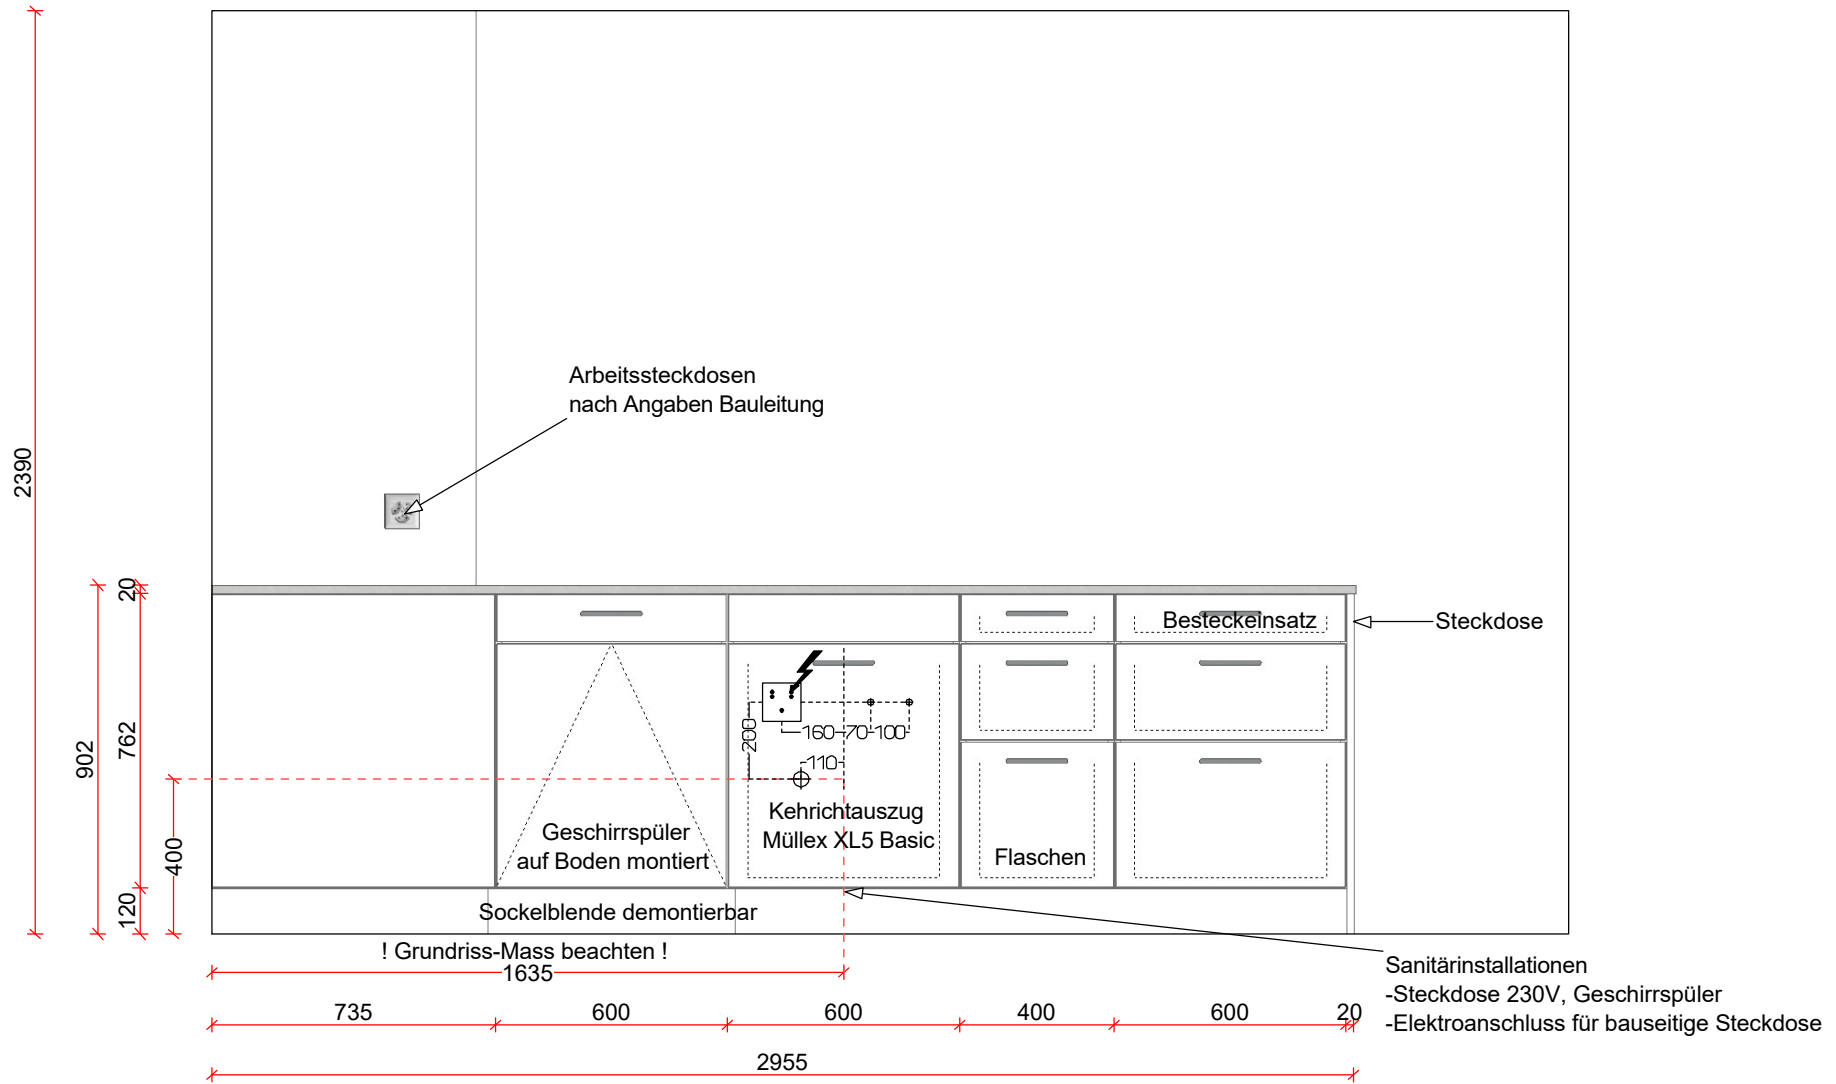

B

Datum: 14.12.2022
Massstab: Angepasst

GBO

Hauptsitz Luzern
Unterlachenstrasse 32
6005 Luzern
Tel. 041 317 20 30
Fax 041 317 20 48

Niederlassung Luzern
Obergrundstrasse 46
6005 Luzern
Tel. 041 240 08 64
Fax 041 240 08 20

Niederlassung Baar
Bahnhof-Park 5
6340 Baar
Tel. 041 761 41 61
Fax 041 760 42 92

Niederlassung Zürich
Brauerstrasse 4
8004 Zürich
Tel. 044 240 55 25
Fax 044 240 55 26

Kunde:
HWW Consultant GmbH
Bahnhofstr. 8
6055 Alpnach Dorf
Tel.

Objekt: 20220226/13/1
Neubau MFH
Schmittenplatz 2
Küche Pos 1A
5642 Mühlau