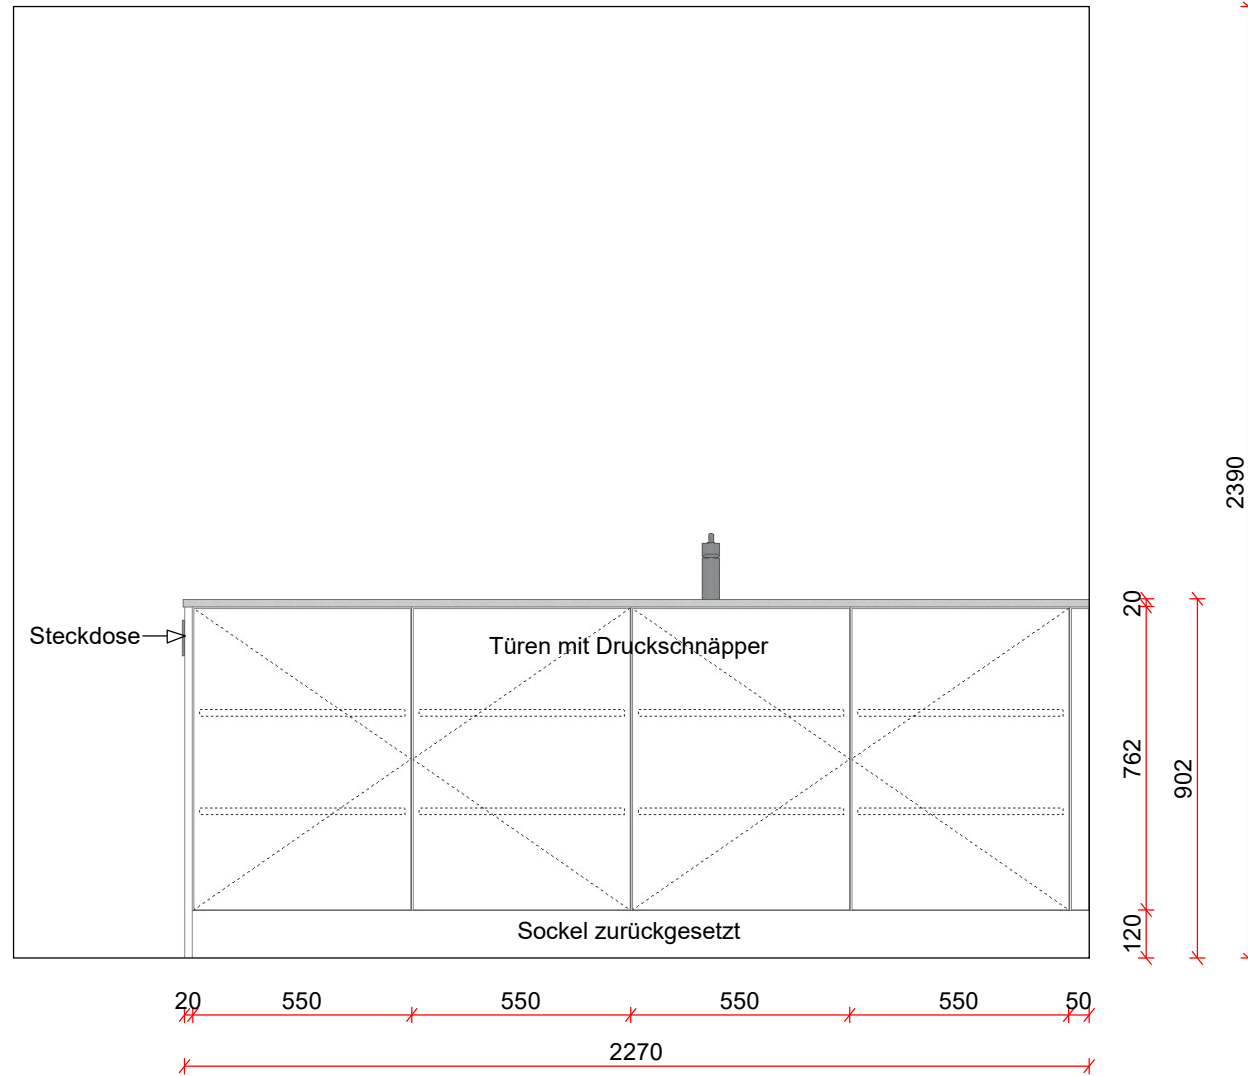

Kunde:
 HWW Consultant GmbH
 Bahnhofstr. 8
 6055 Alpnach Dorf
 Tel.

Objekt: 20220226/13/1
 Neubau MFH
 Schmittenplatz 2
 Küche Pos 1A
 5642 Mühlau

C

Koer
Das passt.

Datum: 14.12.2022
Massstab: Angepasst

GBO