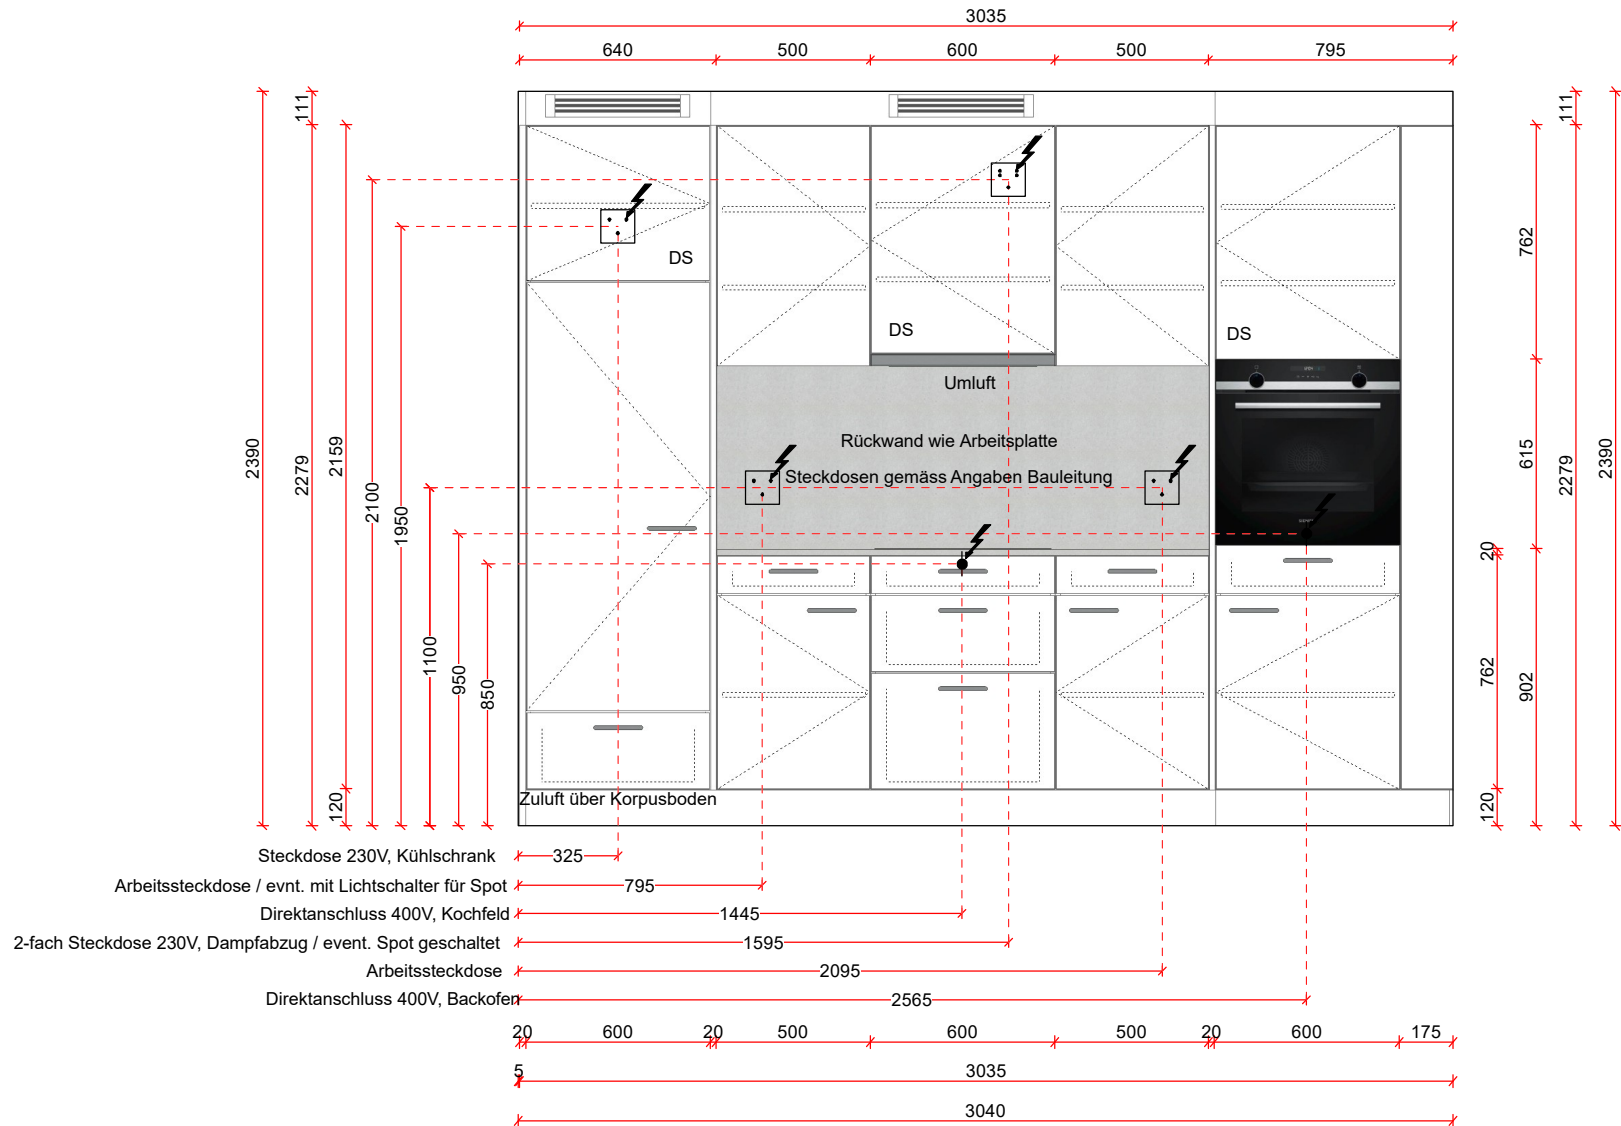

Koer
Das passt.

Datum: 19.12.2022
Massstab: Angepasst

GBO

Hauptsitz Luzern
Unterenstrasse 32
6005 Luzern
Tel. 041 317 20 30
Fax 041 317 20 48

Niederlassung Luzern
Obergrundstrasse 46
6005 Luzern
Tel. 041 240 08 64
Fax 041 240 08 20

Objekt: 20220226/13/1
Neubau MFH
Schmittenplatz 2
Küche Pos 1A
5642 Mühlau

A

Koer
Das passt.

Datum: 19.12.2022
Massstab: Angepasst

GBO

Hauptsitz Luzern
Unterlachenstrasse 32
6005 Luzern
Tel. 041 317 20 30
Fax 041 317 20 48