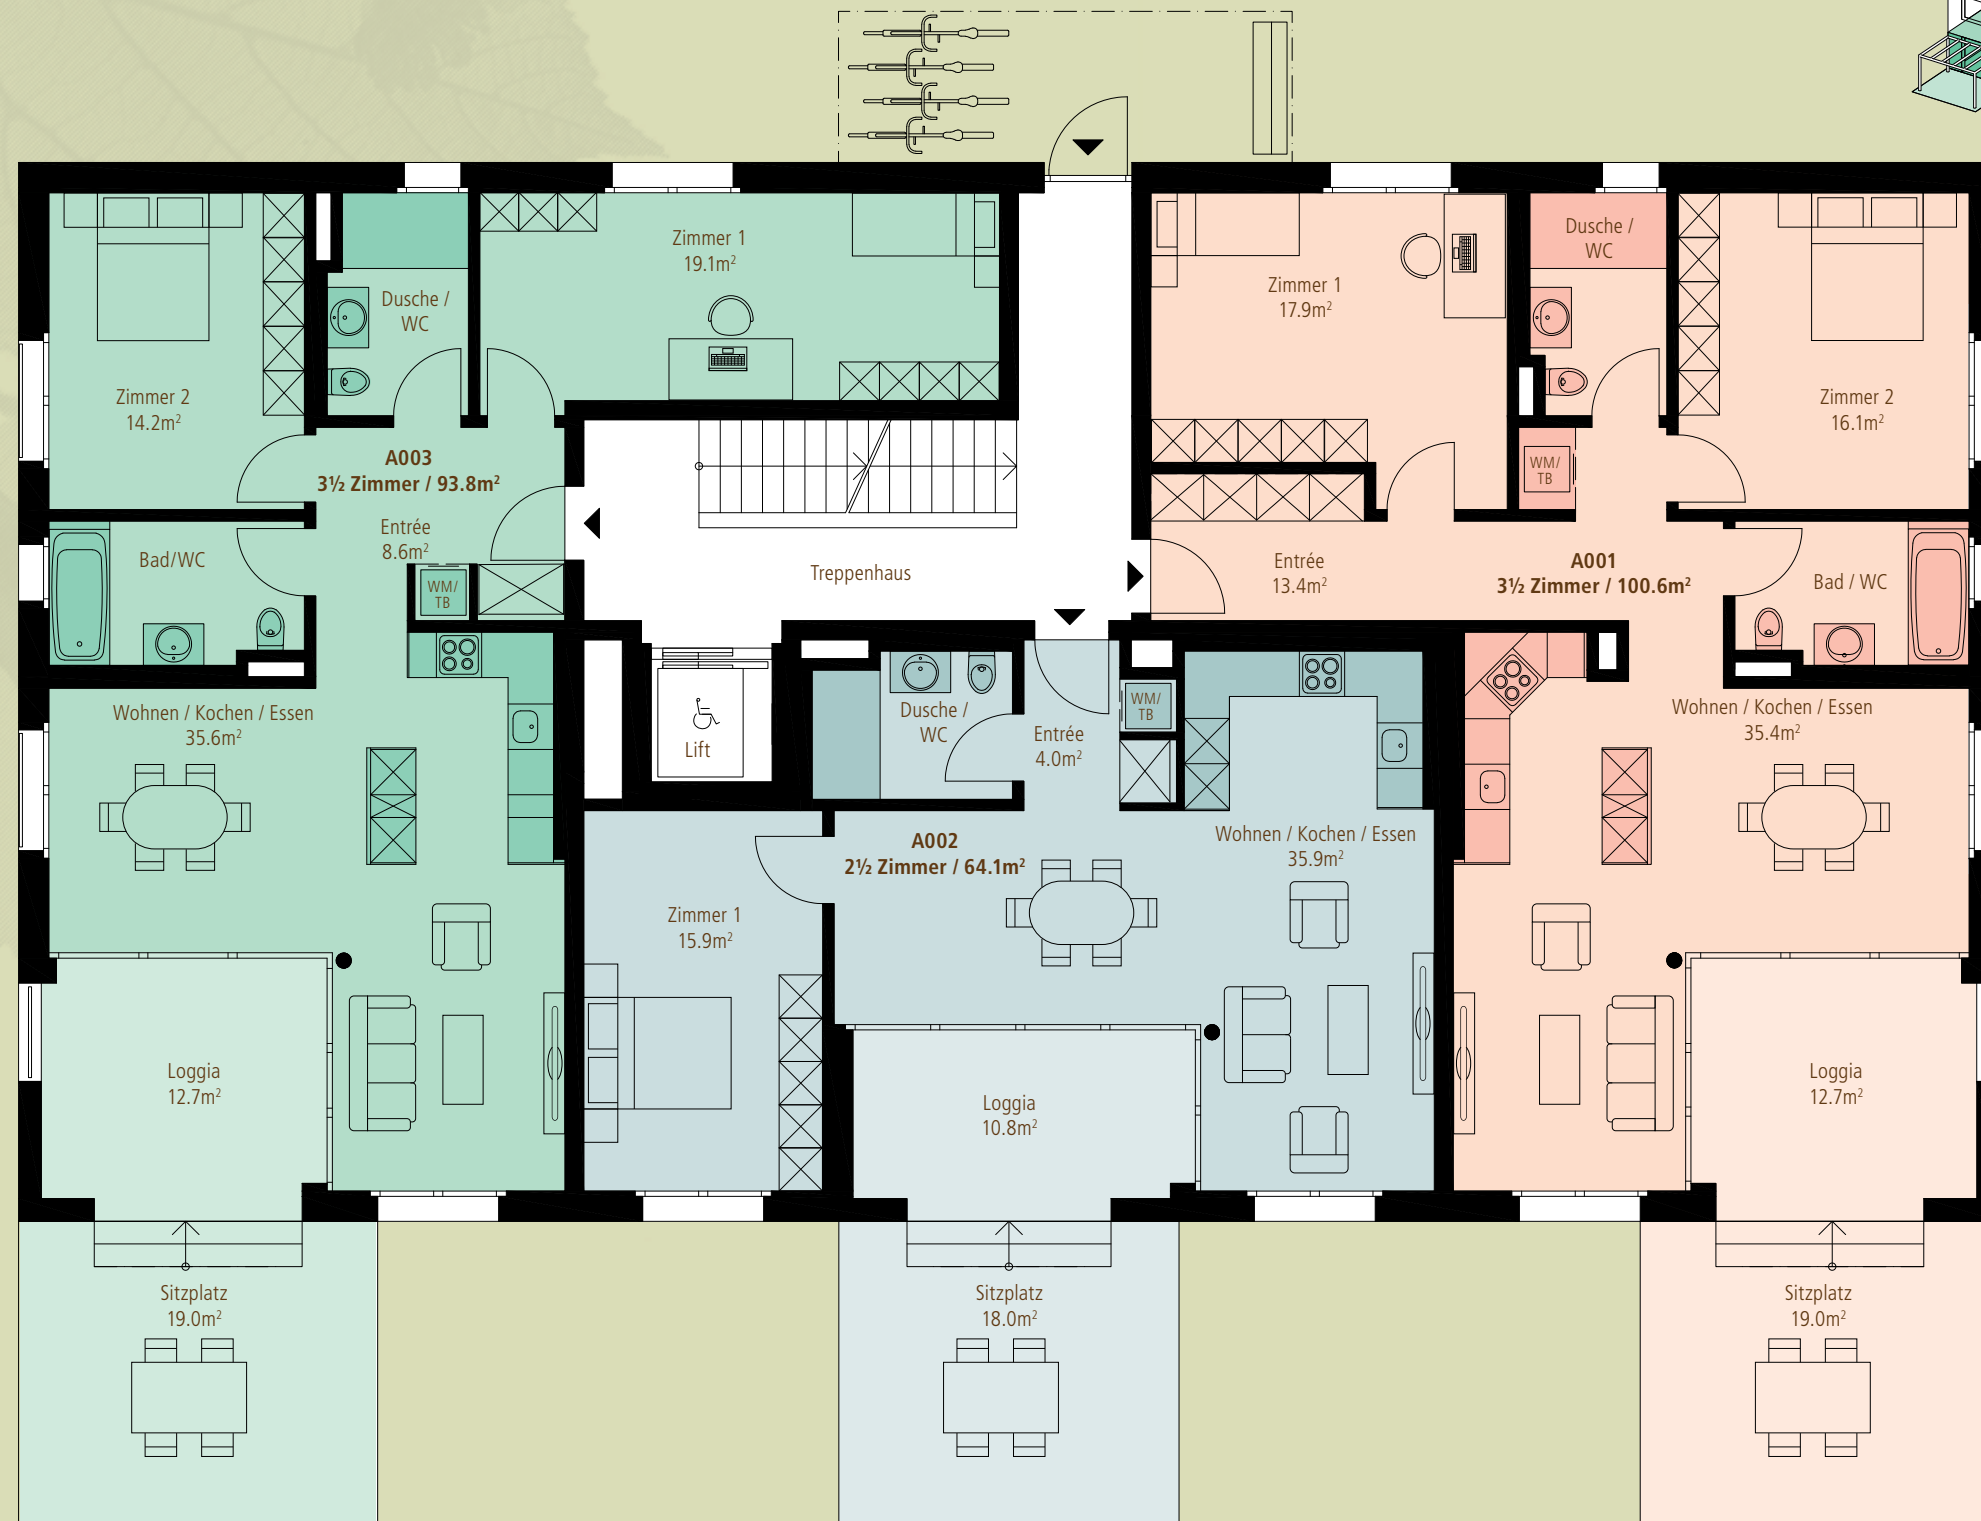

LINDENHOF  
NÄNIKON

HAUS A  
ERDGESCHOSS

**A001**

**3½-Zimmer-Wohnung**

Nutzfläche	100.6 m <sup>2</sup>
Loggia	12.7 m <sup>2</sup>
Sitzplatz	19.0 m <sup>2</sup>

**A002**

**2½-Zimmer-Wohnung**

Nutzfläche	64.1 m <sup>2</sup>
Loggia	10.8 m <sup>2</sup>
Sitzplatz	18.0 m <sup>2</sup>

**A003**

**3½-Zimmer-Wohnung**

Nutzfläche	93.8 m <sup>2</sup>
Loggia	12.7 m <sup>2</sup>
Sitzplatz	19.0 m <sup>2</sup>

0 1 2 5 M 1:100