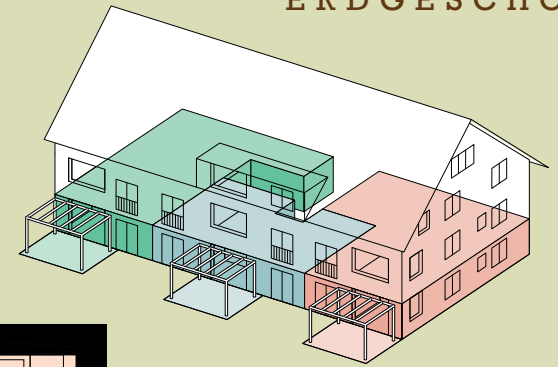

LINDENHOF  
NÄNIKON

HAUS A  
ERDGESCHOSS

**A001**

**3½-Zimmer-Wohnung**

Nutzfläche	100.6 m <sup>2</sup>
Loggia	12.7 m <sup>2</sup>
Sitzplatz	19.0 m <sup>2</sup>

**A002**

**2½-Zimmer-Wohnung**

Nutzfläche	64.1 m <sup>2</sup>
Loggia	10.8 m <sup>2</sup>
Sitzplatz	18.0 m <sup>2</sup>

**A003**

**3½-Zimmer-Wohnung**

Nutzfläche	93.8 m <sup>2</sup>
Loggia	12.7 m <sup>2</sup>
Sitzplatz	19.0 m <sup>2</sup>

0 1 2 5 M 1:100