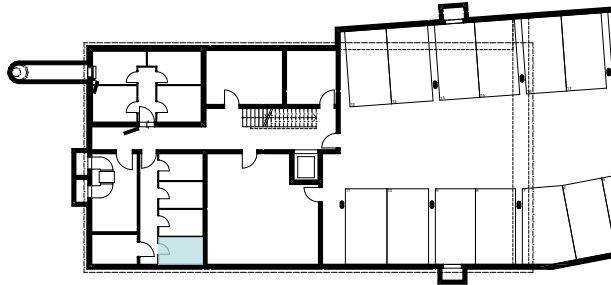

Attikageschoss

Untergeschoss

HAUS A | WHG A 2.2
3.5 Zimmerwohnung

Eingang	5.5 m ²
Küche/Essen/Wohnen	52.1 m ²
Abstellraum	1.7 m ²
Du/WC	5.3 m ²
Bad/WC	4.2 m ²
Zimmer 1	12.9 m ²
Zimmer 2	19.0 m ²
Gesamtfläche (innen)	100.7 m²
<hr/>	
Terrasse Nord	51.7 m ²
Terrasse Süd	45.9 m ²
Gesamtfläche (aussen)	97.6 m²
<hr/>	
Keller (UG)	5.3 m ²