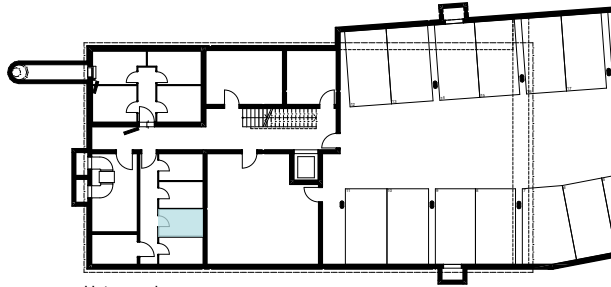

Attikageschoss

Untergeschoss

HAUS A | WHG A 2.1
3.5 Zimmerwohnung

Eingang	4.8 m ²
Küche/Essen/Wohnen	41.6 m ²
Abstellraum	1.7 m ²
Du/WC	5.1 m ²
Bad/WC	4.5 m ²
Zimmer 1	12.1 m ²
Zimmer 2	18.3 m ²
Gesamtfläche (innen)	88.1 m²
Terrasse Nord	42.2 m ²
Terrasse Süd	45.0 m ²
Gesamtfläche (aussen)	87.2 m²
Keller (UG)	5.3 m ²