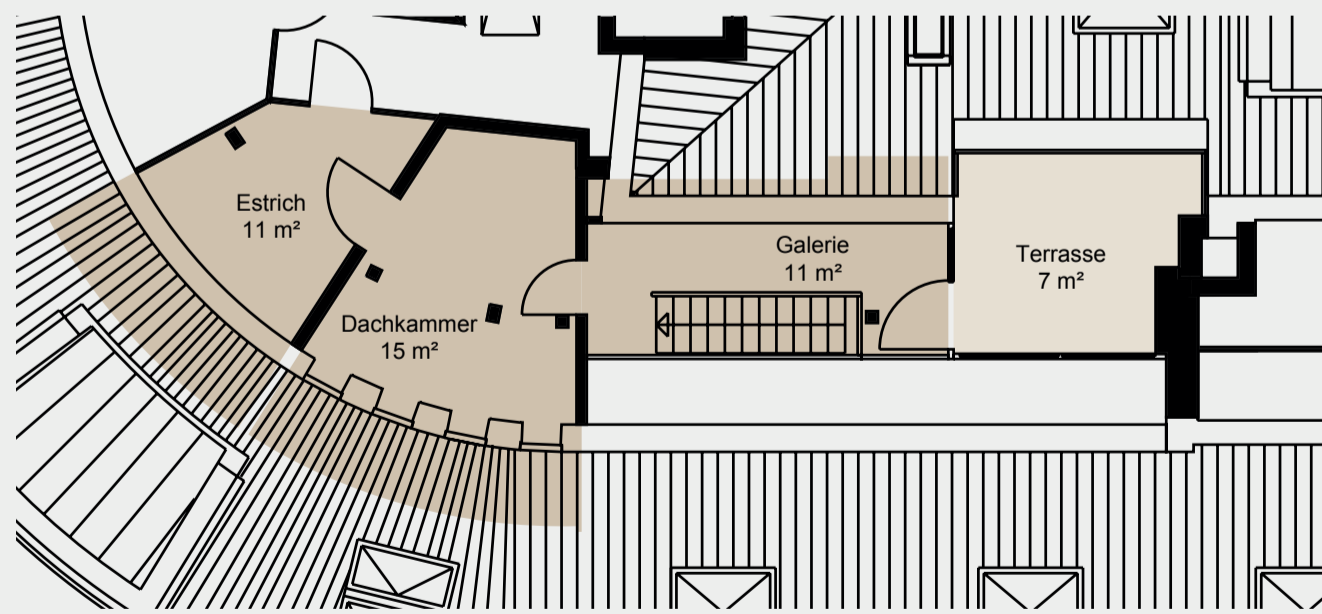

# albert

WO KLUGE KÖPFE WOHNEN

Freiestrasse 14 | 8032 Zürich

Wohnung 6436.02.0401

Etage 4. Obergeschoss

Zimmer 3½-Zimmer Maisonette

Wohnfläche ca. 161 m<sup>2</sup>

Aussenfläche ca. 7 m<sup>2</sup>

Dachgeschoss

1:100 A3 0 4 N

Änderungen und Abweichungen gegenüber den publizierten Angaben bleiben ausdrücklich vorbehalten.  
Für Ausführungs- oder Bestellzwecke sind die Masse vor Ort zu prüfen. Keine Haftung.