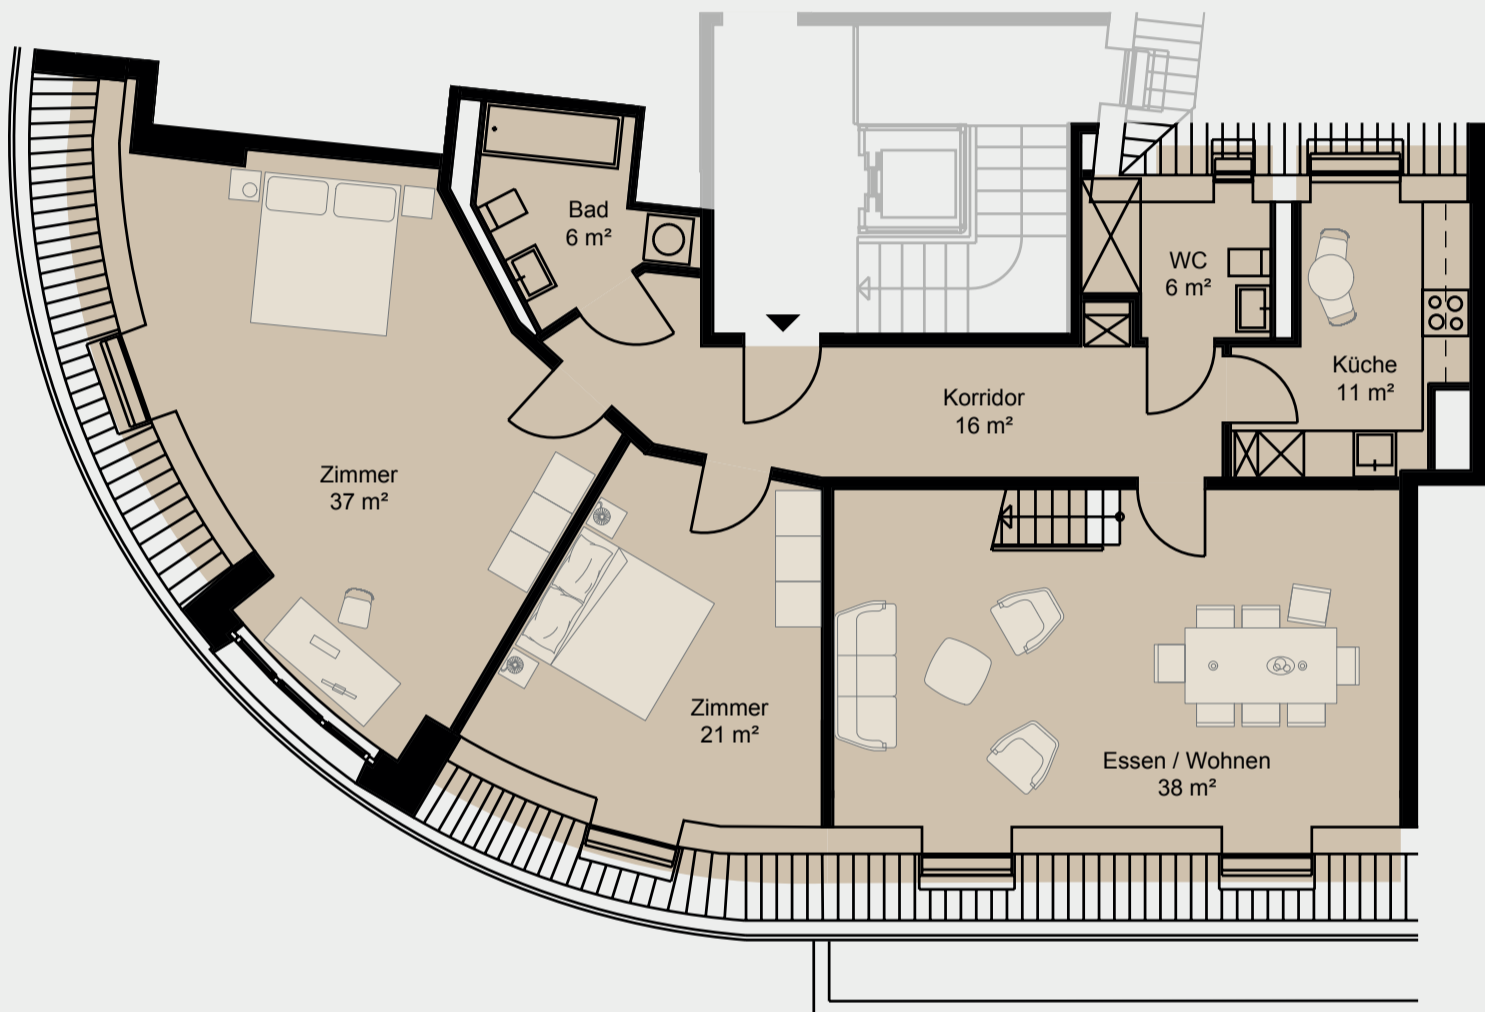

# albert

WO KLUGE KÖPFE WOHNEN

Freiestrasse 14 | 8032 Zürich

Wohnung 6436.02.0401

Etage 4. Obergeschoss

Zimmer 3½-Zimmer Maisonette

Wohnfläche ca. 161 m<sup>2</sup>

Aussenfläche ca. 7 m<sup>2</sup>

Dachgeschoss

1:100 A3 0 4 N

Änderungen und Abweichungen gegenüber den publizierten Angaben bleiben ausdrücklich vorbehalten.  
Für Ausführungs- oder Bestellzwecke sind die Masse vor Ort zu prüfen. Keine Haftung.