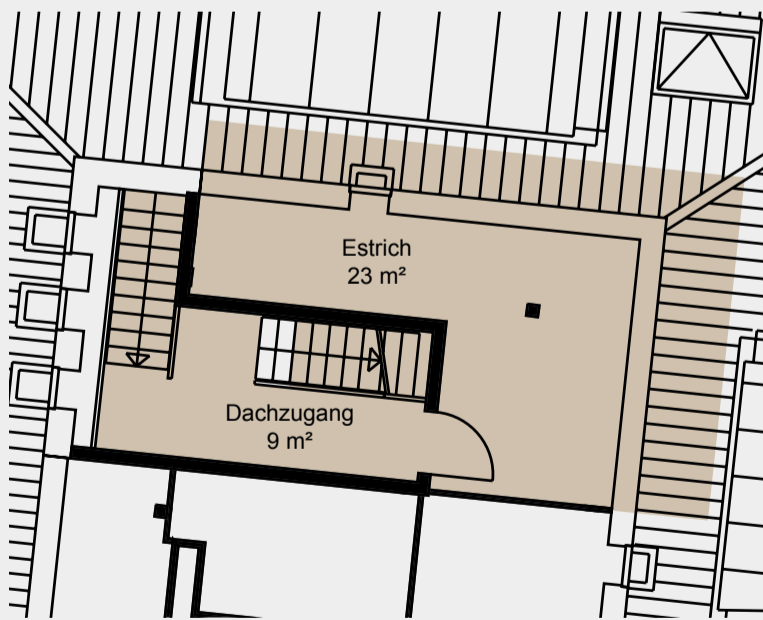

albert

WO KLUGE KÖPFE WOHNEN

Freiestrasse 14 | 8032 Zürich

Wohnung 6436.02.0402

Etage Dachterrasse

Zimmer 4½-Zimmer Maisonette

Wohnfläche ca. 128 m²

Aussenfläche ca. 17 m²

Dachgeschoss

Dachterrasse

Änderungen und Abweichungen gegenüber den publizierten Angaben bleiben ausdrücklich vorbehalten.
Für Ausführungs- oder Bestellzwecke sind die Masse vor Ort zu prüfen. Keine Haftung.