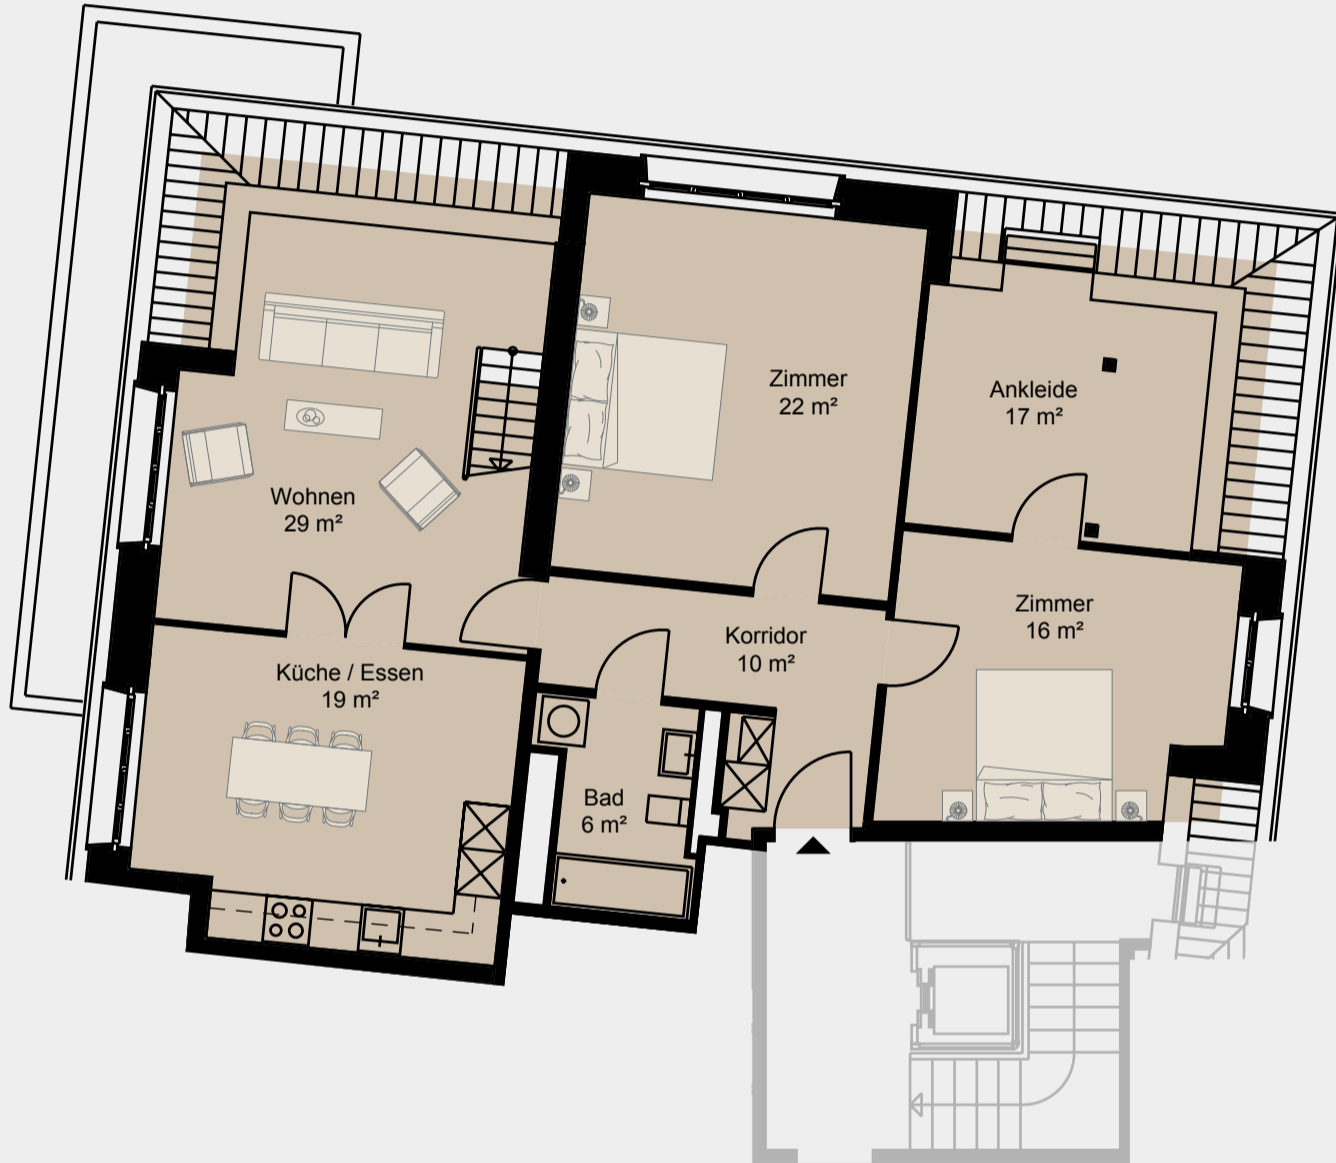

albert

WO KLUGE KÖPFE WOHNEN

Freiestrasse 14 | 8032 Zürich

Wohnung 6436.02.0402

Etage Dachterrasse

Zimmer 4½-Zimmer Maisonette

Wohnfläche ca. 128 m²

Aussenfläche ca. 17 m²

Dachgeschoss

Dachterrasse

Änderungen und Abweichungen gegenüber den publizierten Angaben bleiben ausdrücklich vorbehalten.
Für Ausführungs- oder Bestellzwecke sind die Masse vor Ort zu prüfen. Keine Haftung.