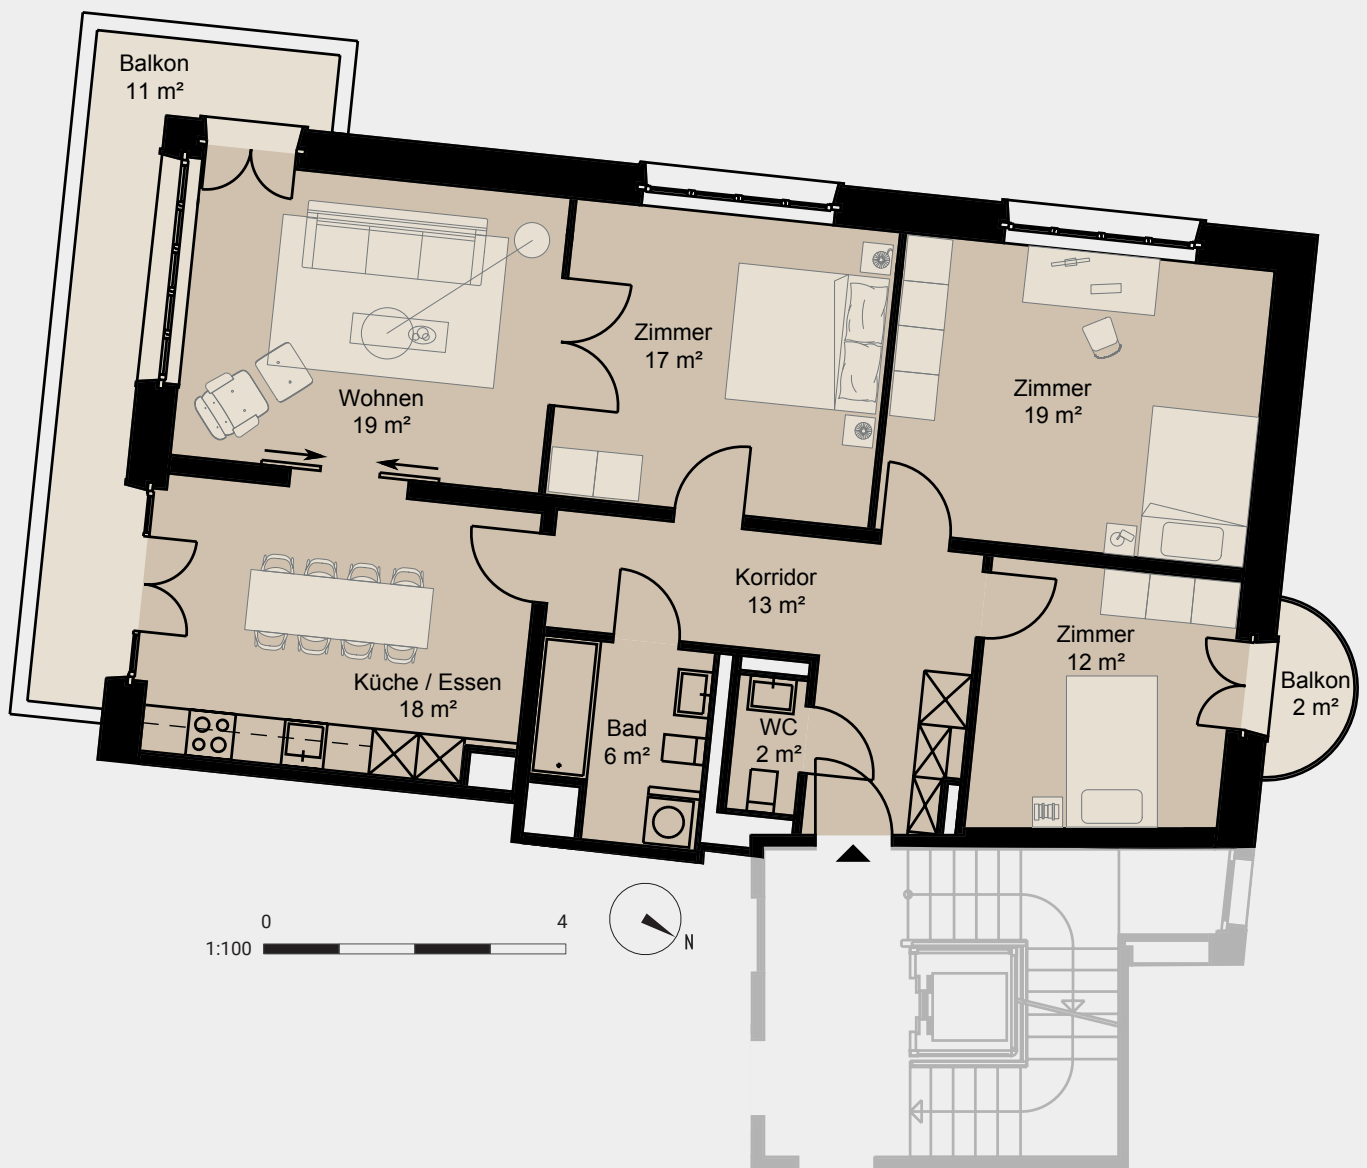

# albert

WO KLUGE KÖPFE WOHNEN

Freiestrasse 14 | 8032 Zürich

Wohnung 6436.02.0303

Etage 3. Obergeschoss

Zimmer 4½-Zimmer

Wohnfläche ca. 105 m<sup>2</sup>

Aussenfläche ca. 13 m<sup>2</sup>