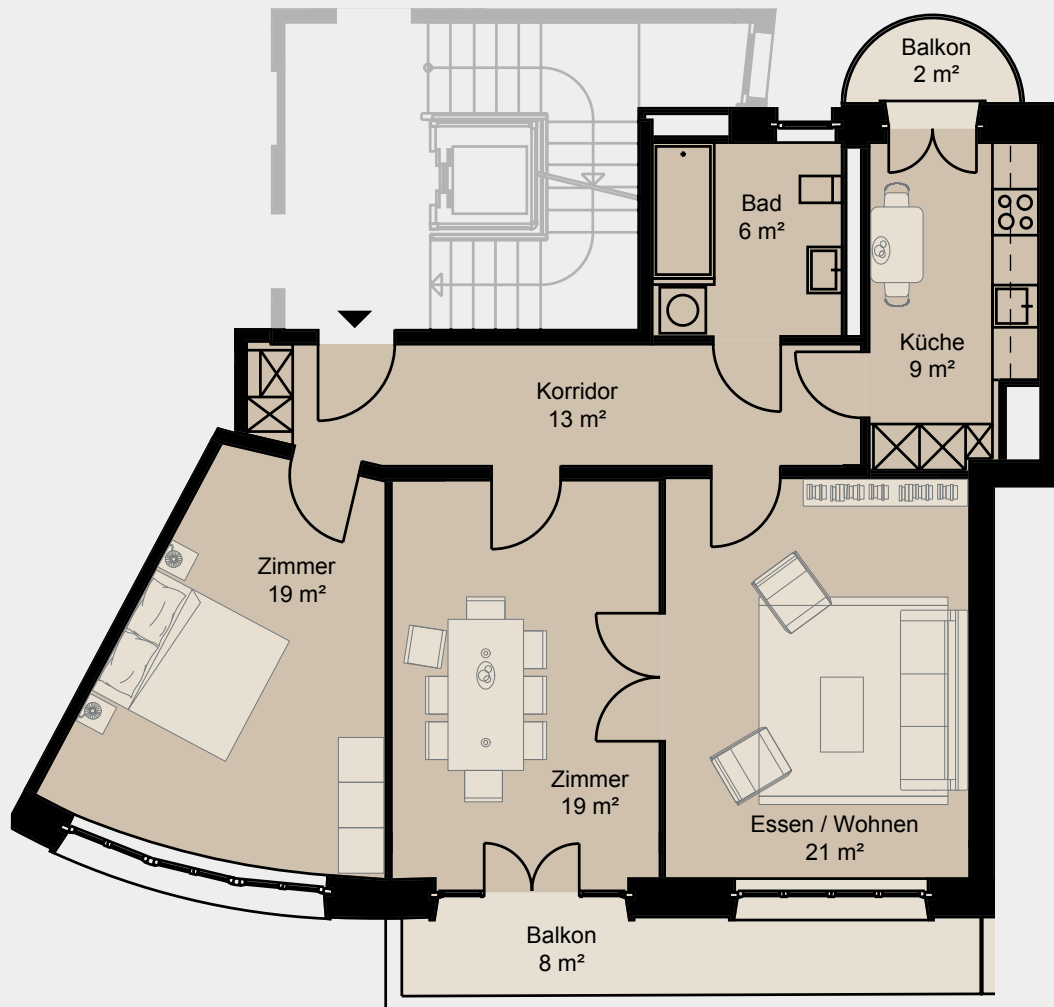

albert

WO KLUGE KÖPFE WOHNEN

Freiestrasse 14 | 8032 Zürich

Wohnung 6436.02.0301

Etage 3. Obergeschoss
Zimmer 3½-Zimmer
Wohnfläche ca. 87 m²
Aussenfläche ca. 10 m²

Änderungen und Abweichungen gegenüber den publizierten Angaben bleiben ausdrücklich vorbehalten.
Für Ausführungs- oder Bestellzwecke sind die Masse vor Ort zu prüfen. Keine Haftung.