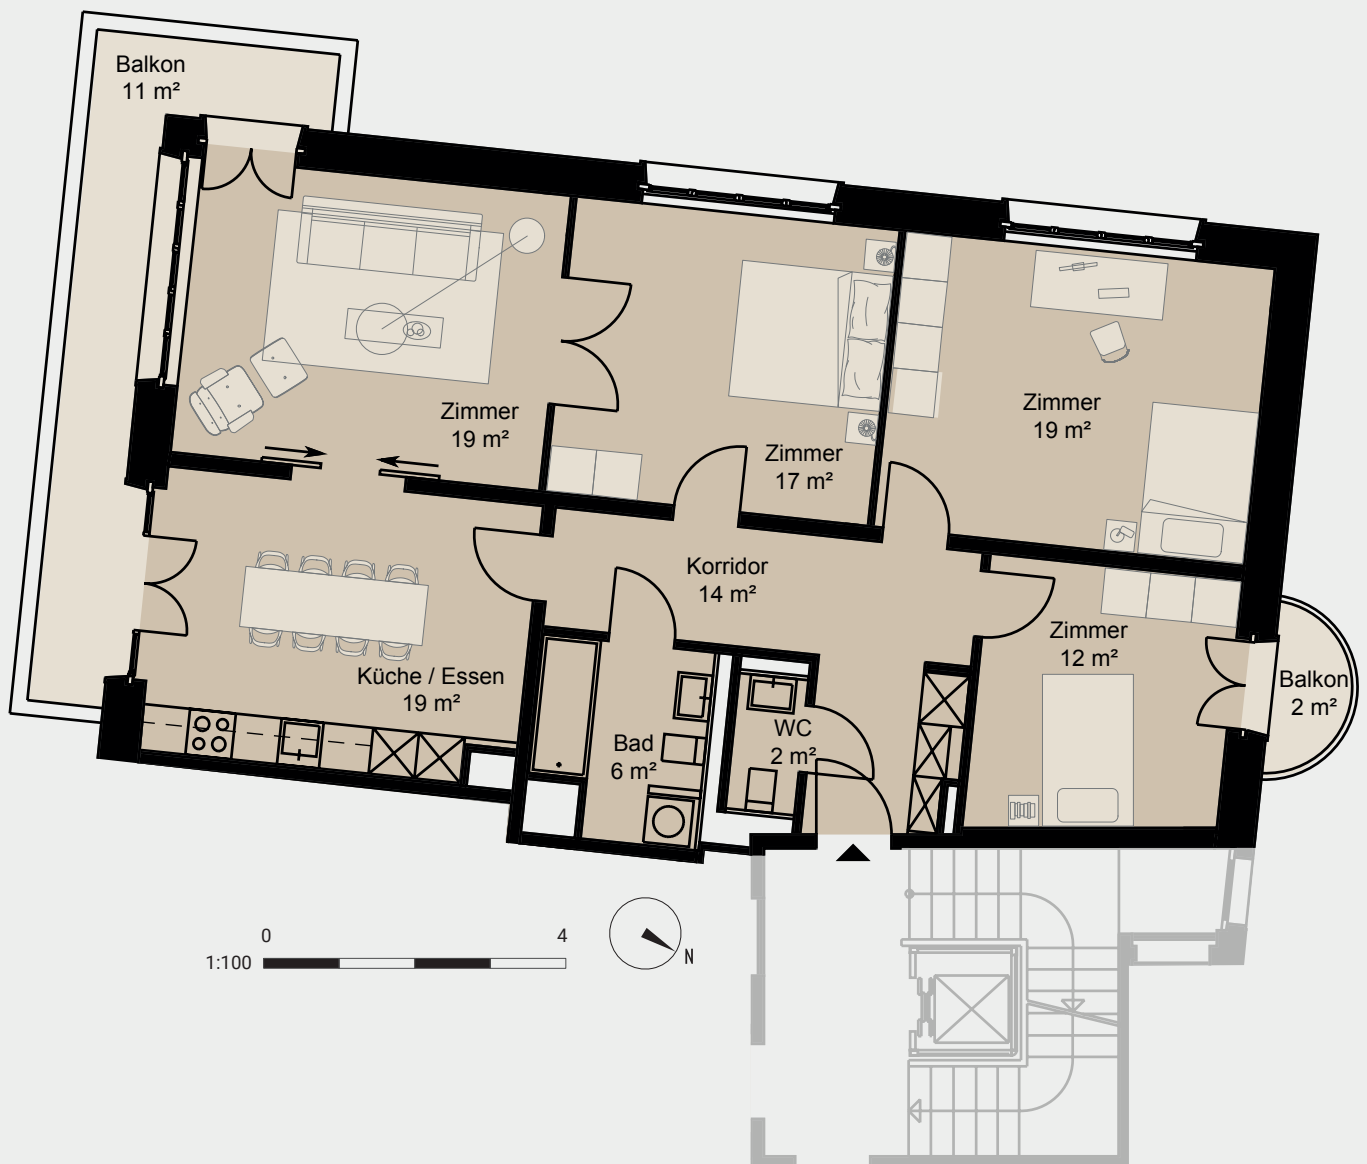

# albert

WO KLUGE KÖPFE WOHNEN

Freiestrasse 14 | 8032 Zürich

Wohnung 6436.02.0203

Etage 2. Obergeschoss

Zimmer 4½-Zimmer

Wohnfläche ca. 106 m<sup>2</sup>

Aussenfläche ca. 13 m<sup>2</sup>