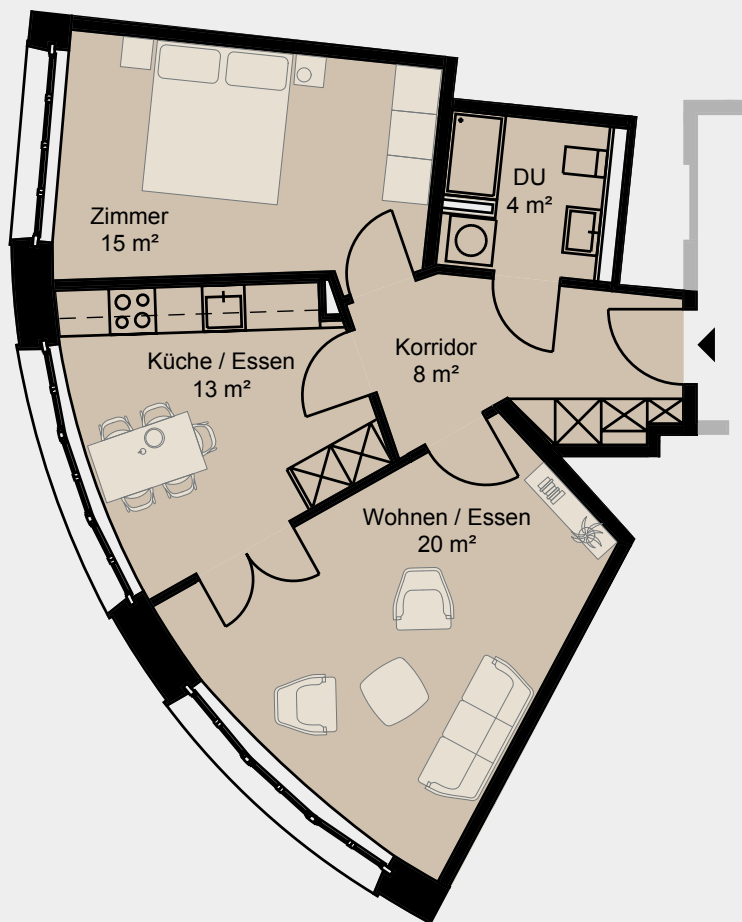

albert

WO KLUGE KÖPFE WOHNEN

Freiestrasse 14 | 8032 Zürich

Wohnung 6436.02.0202

Etage 2. Obergeschoss

Zimmer 2½-Zimmer

Wohnfläche ca. 60 m²

0 4
1:100