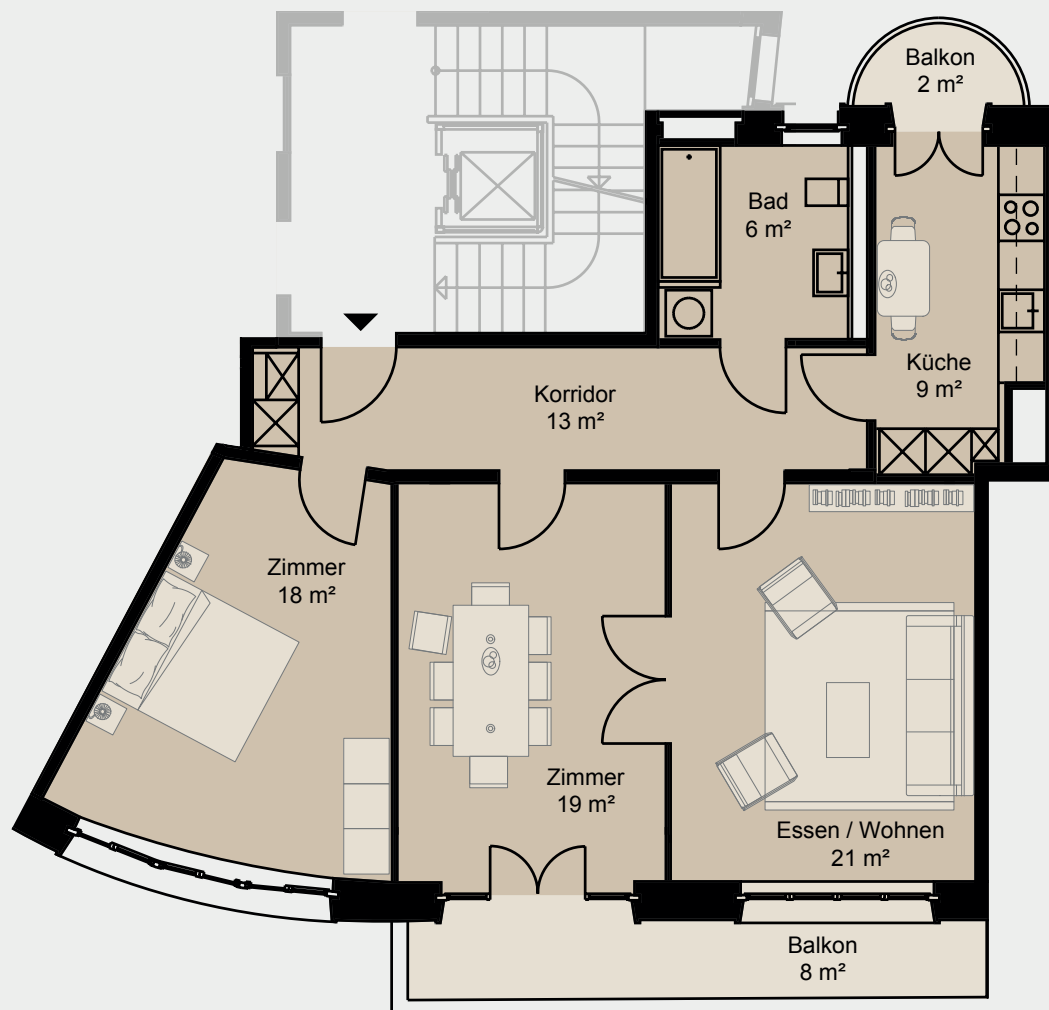

# albert

WO KLUGE KÖPFE WOHNEN

Freiestrasse 14 | 8032 Zürich

Wohnung 6436.02.0201

Etage 2. Obergeschoss

Zimmer 3½-Zimmer

Wohnfläche ca. 87 m<sup>2</sup>

Aussenfläche ca. 10 m<sup>2</sup>