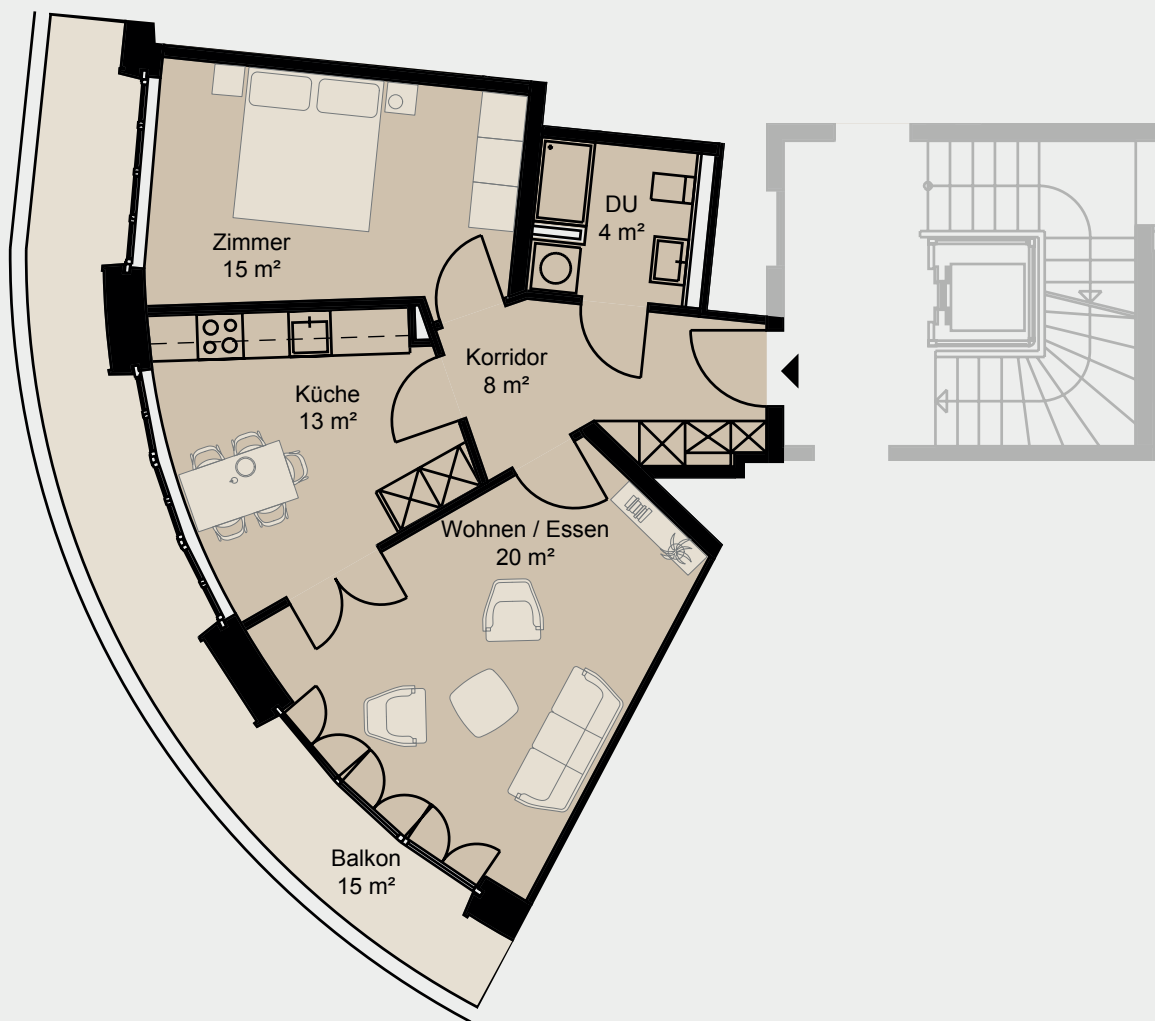

albert

WO KLUGE KÖPFE WOHNEN

Freiestrasse 14 | 8032 Zürich

Wohnung 6436.02.0102

Etage 1. Obergeschoss

Zimmer 2½-Zimmer

Wohnfläche ca. 60 m²

Aussenfläche ca. 15 m²