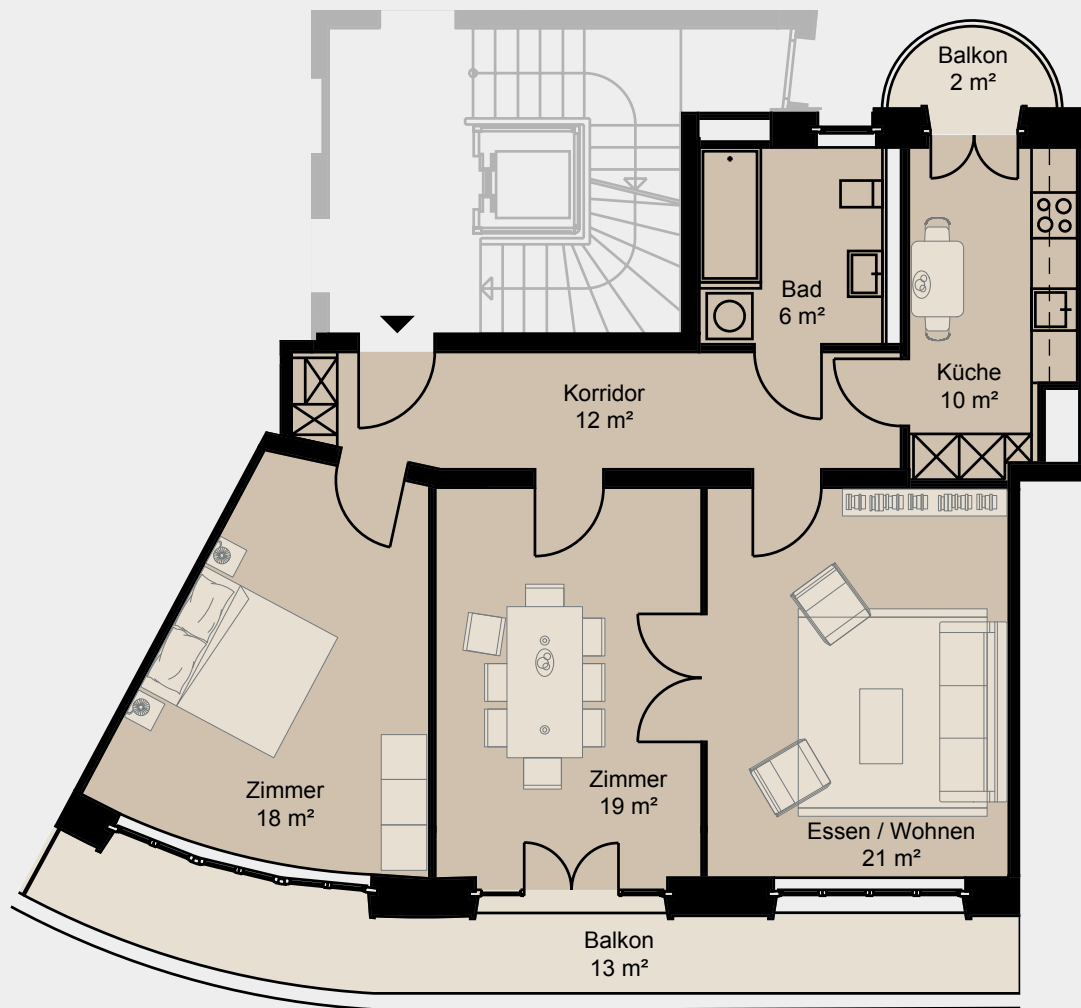

albert

WO KLUGE KÖPFE WOHNEN

Freiestrasse 14 | 8032 Zürich

Wohnung 6436.02.0101

Etage 1. Obergeschoss
Zimmer 3½-Zimmer
Wohnfläche ca. 86 m²
Aussenfläche ca. 15 m²

Änderungen und Abweichungen gegenüber den publizierten Angaben bleiben ausdrücklich vorbehalten.
Für Ausführungs- oder Bestellzwecke sind die Masse vor Ort zu prüfen. Keine Haftung.