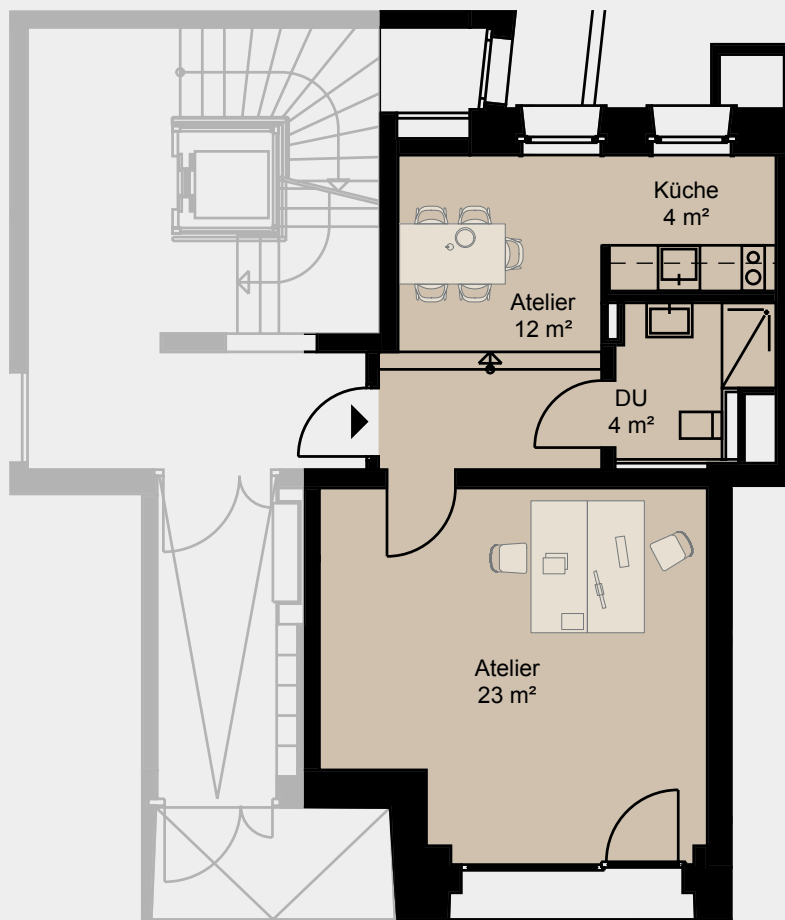

# albert

WO KLUGE KÖPFE WOHNEN

Freiestrasse 14 | 8032 Zürich

Gewerbeatelier 6436.02.0002

Etage Erdgeschoss  
Gewerbefläche ca. 43 m<sup>2</sup>

Änderungen und Abweichungen gegenüber den publizierten Angaben bleiben ausdrücklich vorbehalten.  
Für Ausführungs- oder Bestellzwecke sind die Masse vor Ort zu prüfen. Keine Haftung.