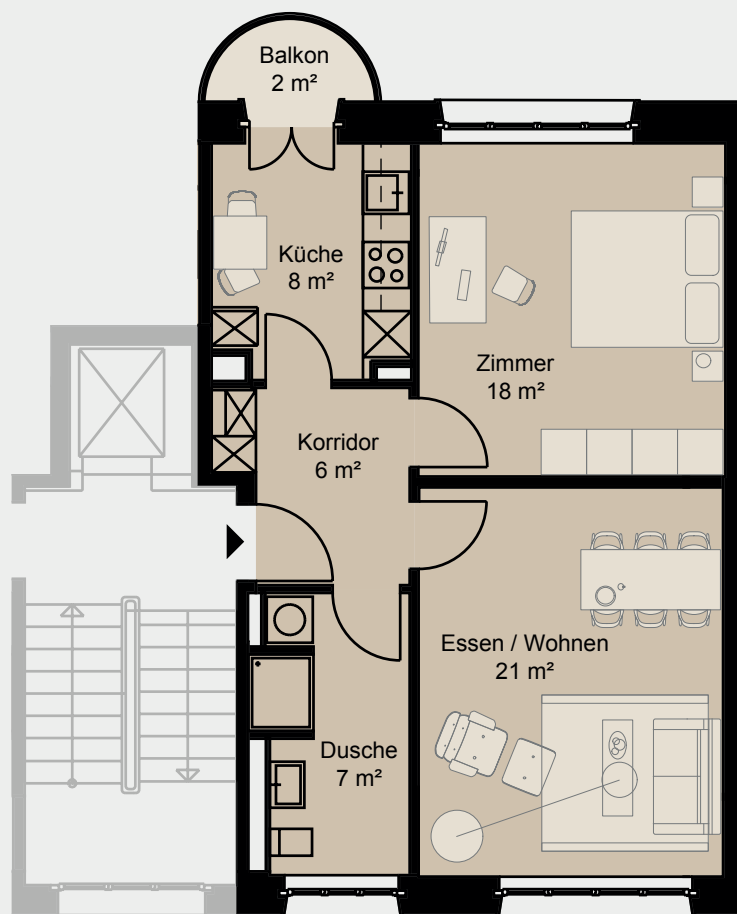

# albert

WO KLUGE KÖPFE WOHNEN

Freiestrasse 12 | 8032 Zürich

Wohnung 6436.01.0402

Etage 4. Obergeschoss

Zimmer 2½-Zimmer

Wohnfläche ca. 60 m<sup>2</sup>

Aussenfläche ca. 2 m<sup>2</sup>