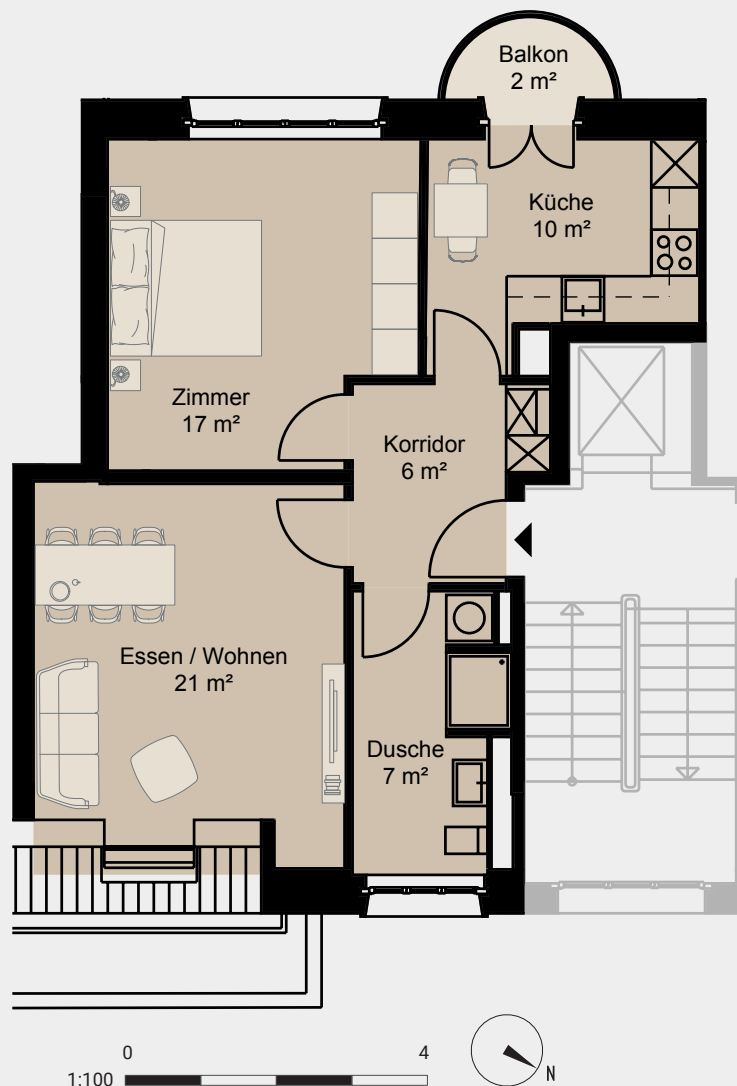

albert

WO KLUGE KÖPFE WOHNEN

Freiestrasse 12 | 8032 Zürich

Wohnung 6436.01.0401

Etage 4. Obergeschoss

Zimmer 2½-Zimmer

Wohnfläche ca. 61 m²

Aussenfläche ca. 2 m²