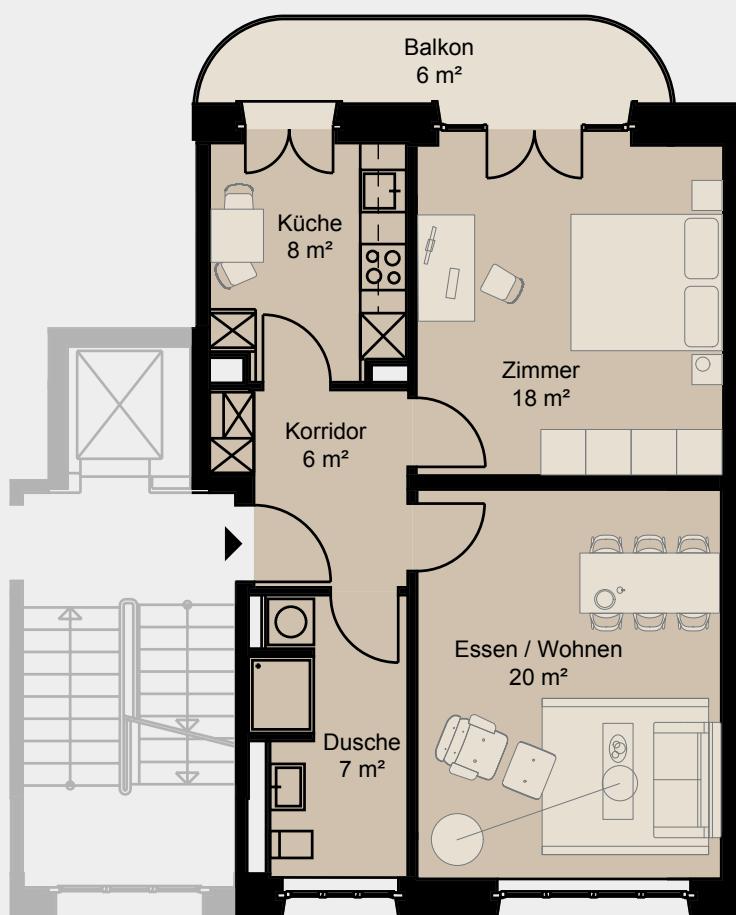

albert

WO KLUGE KÖPFE WOHNEN

Freiestrasse 12 | 8032 Zürich

Wohnung 6436.01.0302

Etage 3. Obergeschoss

Zimmer 2½-Zimmer

Wohnfläche ca. 60 m²

Aussenfläche ca. 6 m²