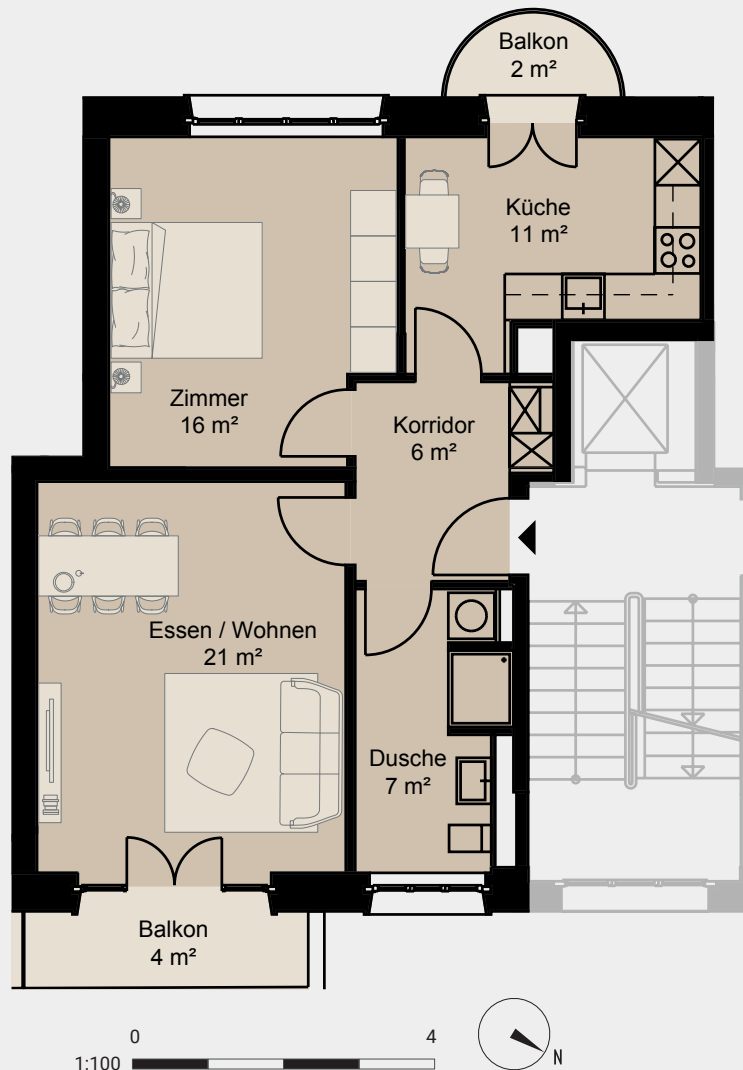

albert

WO KLUGE KÖPFE WOHNEN

Freiestrasse 12 | 8032 Zürich

Wohnung 6436.01.0301

Etage 3. Obergeschoss

Zimmer 2½-Zimmer

Wohnfläche ca. 61 m²

Aussenfläche ca. 6 m²