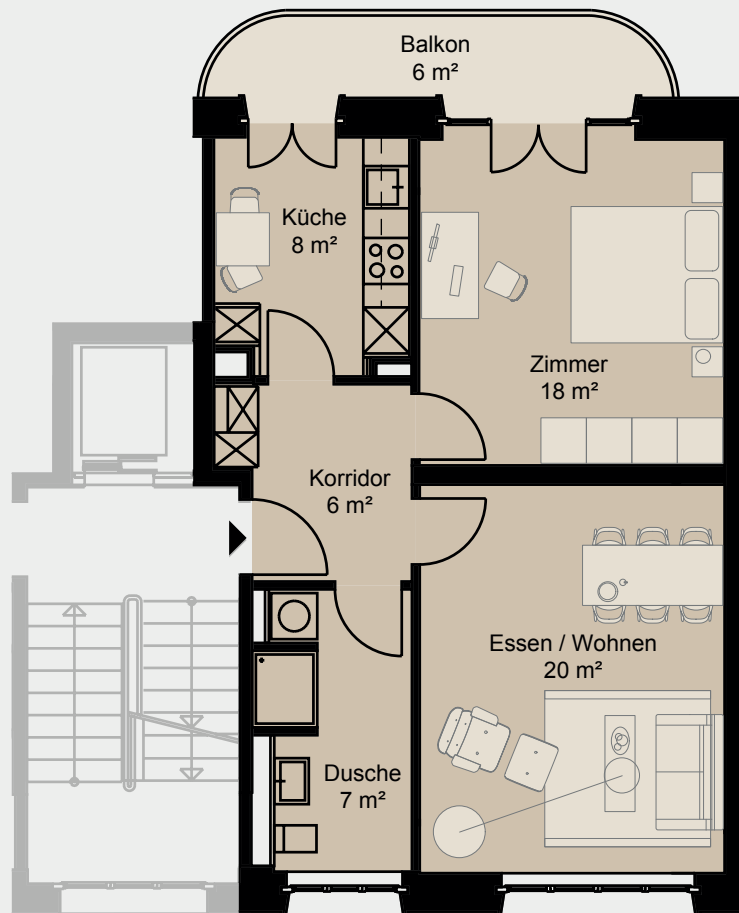

# albert

WO KLUGE KÖPFE WOHNEN

Freiestrasse 12 | 8032 Zürich

Wohnung 6436.01.0202

Etage 2. Obergeschoss

Zimmer 2½-Zimmer

Wohnfläche ca. 60 m<sup>2</sup>

Aussenfläche ca. 6 m<sup>2</sup>