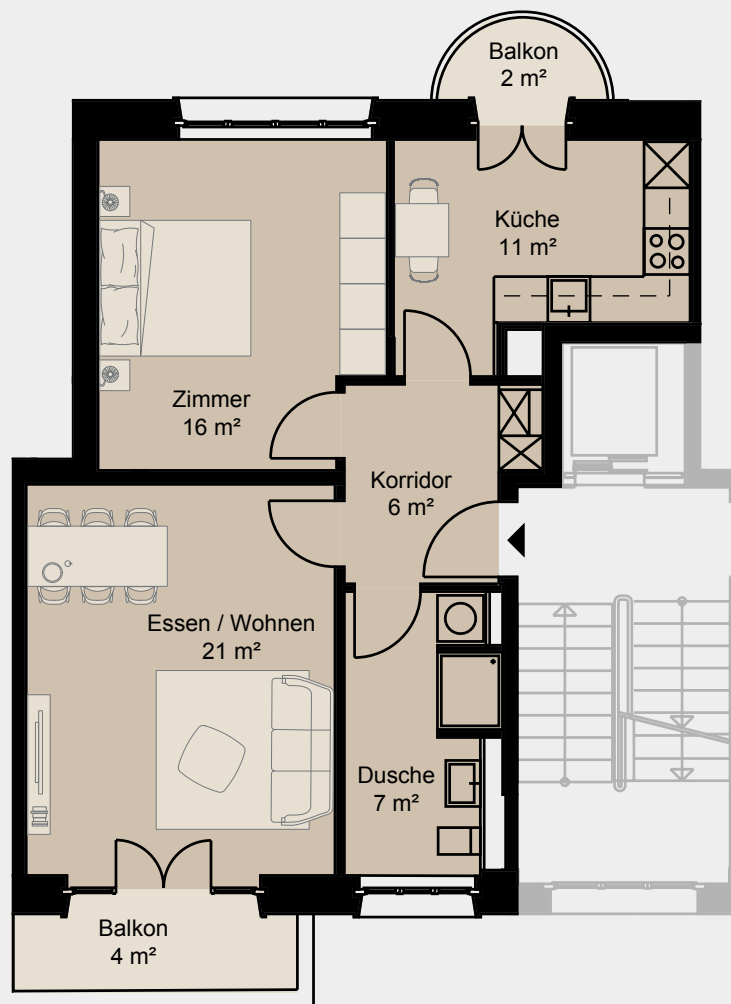

albert

WO KLUGE KÖPFE WOHNEN

Freiestrasse 12 | 8032 Zürich

Wohnung 6436.01.0201

Etage 2. Obergeschoss

Zimmer 2½-Zimmer

Wohnfläche ca. 61 m²

Aussenfläche ca. 6 m²