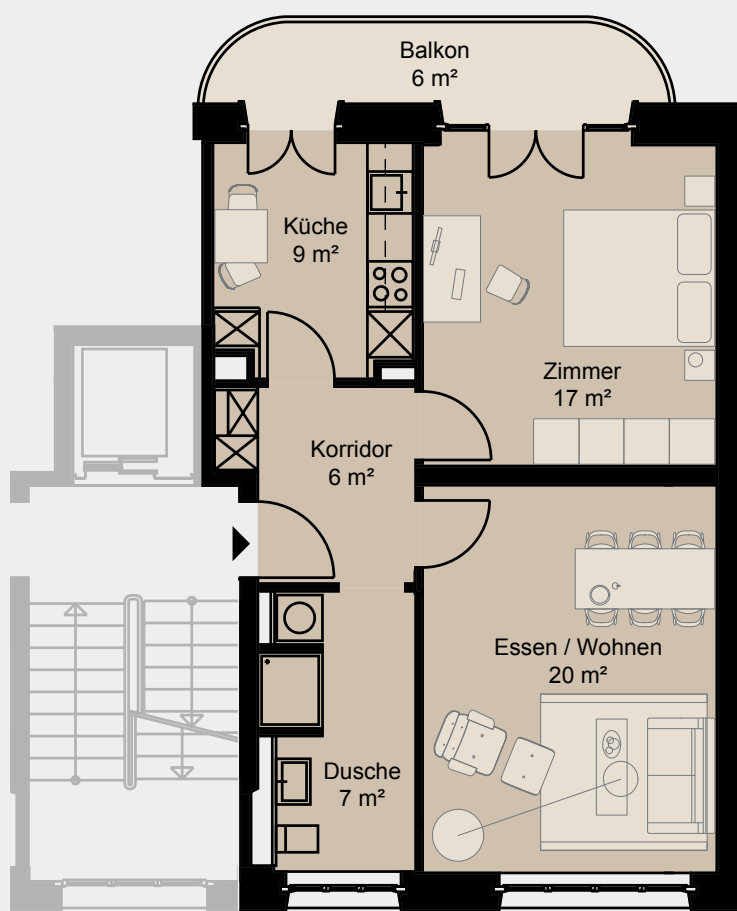

# albert

WO KLUGE KÖPFE WOHNEN

Freiestrasse 12 | 8032 Zürich

Wohnung 6436.01.0102

Etage 1. Obergeschoss

Zimmer 2½-Zimmer

Wohnfläche ca. 59 m<sup>2</sup>

Aussenfläche ca. 6 m<sup>2</sup>