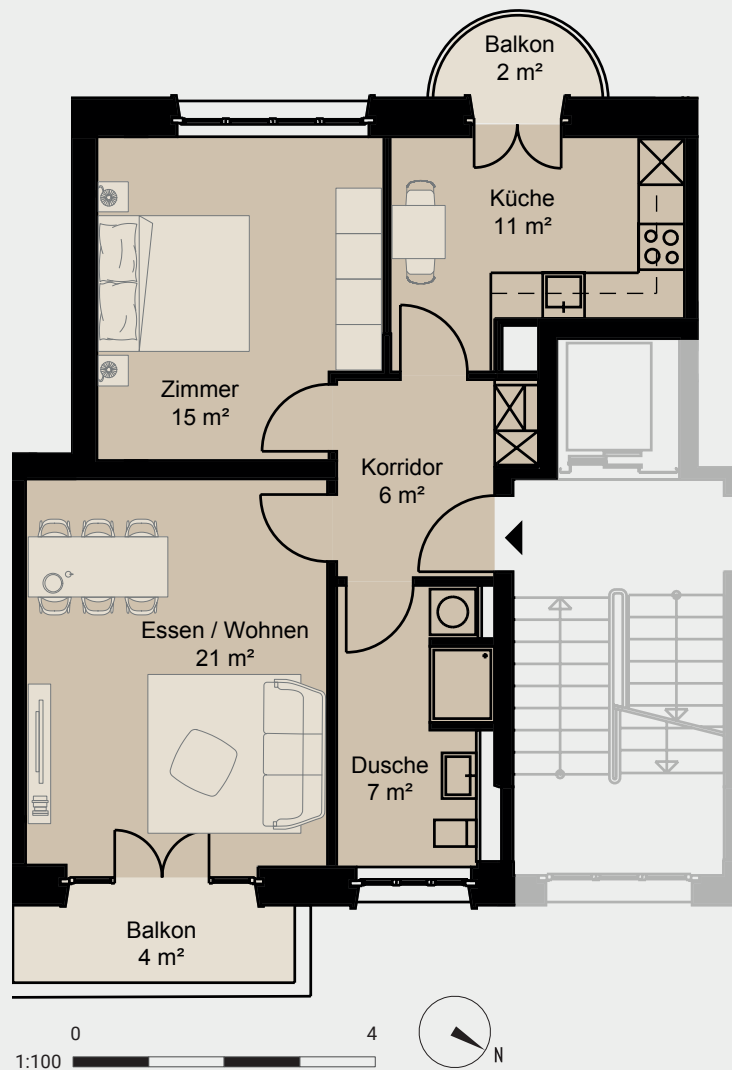

albert

WO KLUGE KÖPFE WOHNEN

Freiestrasse 12 | 8032 Zürich

Wohnung 6436.01.0101

Etage 1. Obergeschoss
Zimmer 2½-Zimmer
Wohnfläche ca. 61 m²
Aussenfläche ca. 6 m²

Änderungen und Abweichungen gegenüber den publizierten Angaben bleiben ausdrücklich vorbehalten.
Für Ausführungs- oder Bestellzwecke sind die Masse vor Ort zu prüfen. Keine Haftung.