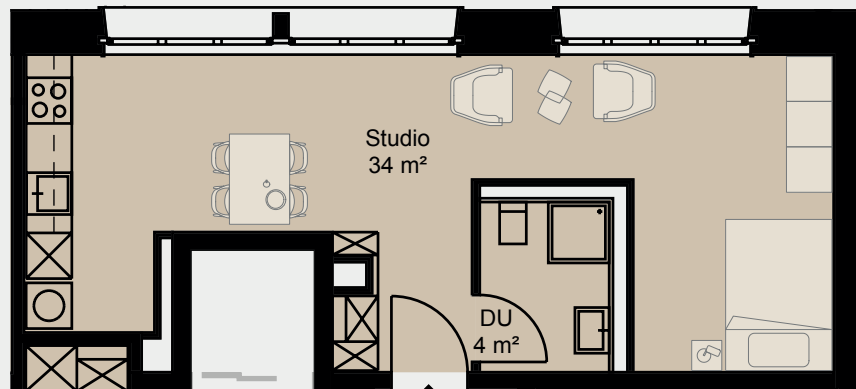

albert

WO KLUGE KÖPFE WOHNEN

Freiestrasse 12 | 8032 Zürich

Wohnung 6436.01.0002

Etage Erdgeschoss
Zimmer 1½-Zimmer
Wohnfläche ca. 38 m²

Änderungen und Abweichungen gegenüber den publizierten Angaben bleiben ausdrücklich vorbehalten.
Für Ausführungs- oder Bestellzwecke sind die Masse vor Ort zu prüfen. Keine Haftung.