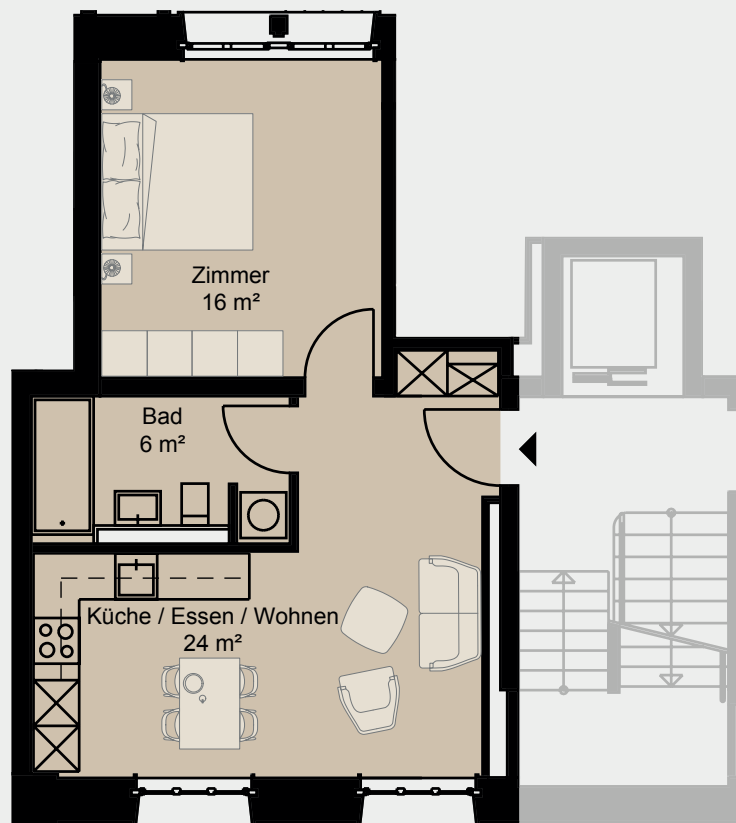

albert

WO KLUGE KÖPFE WOHNEN

Freiestrasse 12 | 8032 Zürich

Wohnung 6436.01.0001

Etage Erdgeschoss
Zimmer 2-Zimmer
Wohnfläche ca. 46 m²

0 4
1:100

Änderungen und Abweichungen gegenüber den publizierten Angaben bleiben ausdrücklich vorbehalten.
Für Ausführungs- oder Bestellzwecke sind die Masse vor Ort zu prüfen. Keine Haftung.