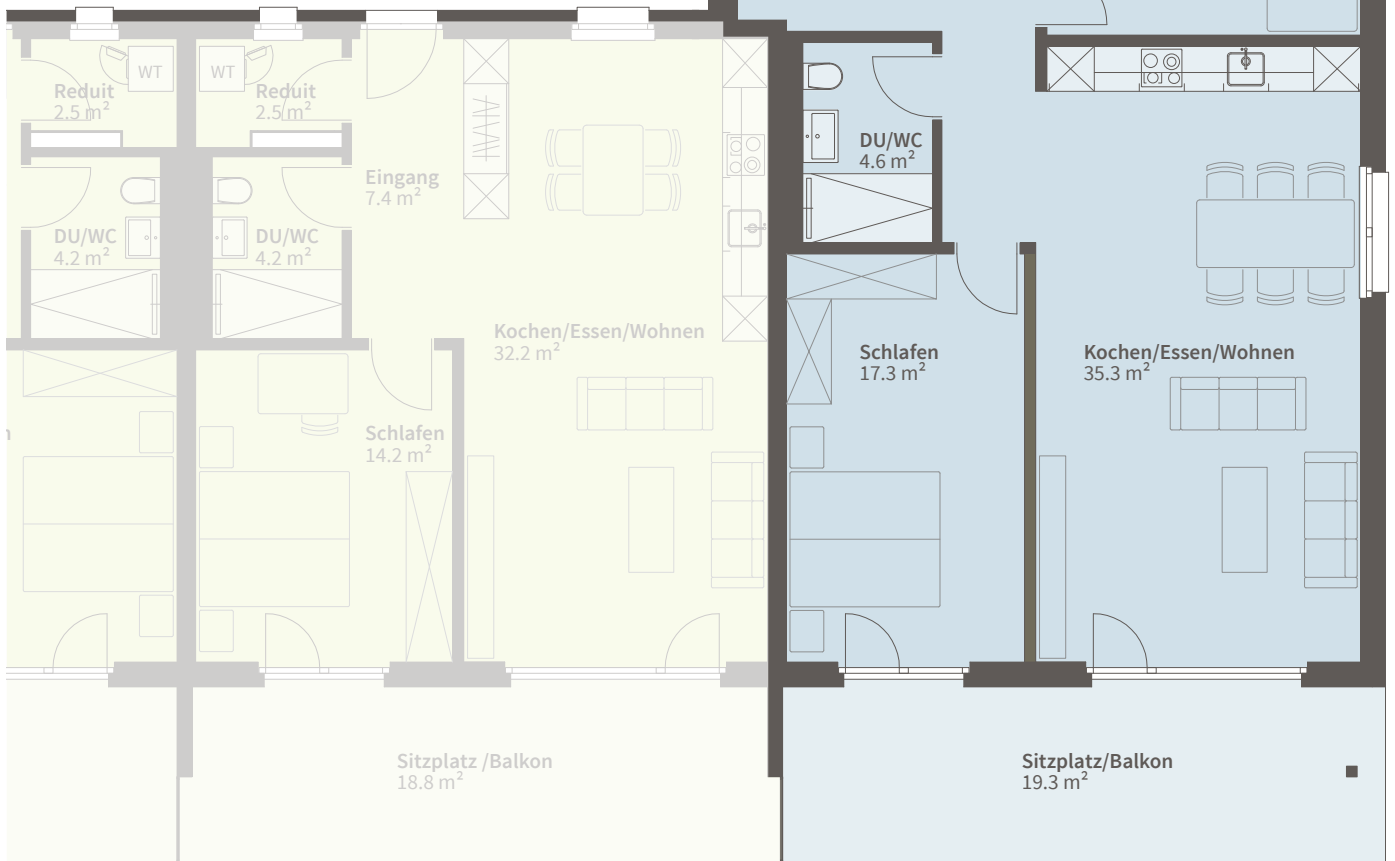

HAUS A, RAINLISTRASSE 21, 5015 ERLINSBACH

EG/1. OG

6016-0W01 | 6016-1W01*

Zimmer	3½
Wohnfläche	84.2 m ²
Sitzplatz/Balkon	19.3 m ²
Keller	14.0 m ² 13.9* m ²

18
WWW.AM-ZILBAECHLI.CH

1:100